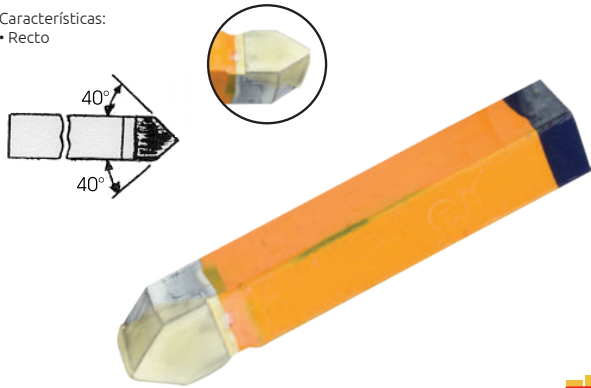

Buril de pastilla ángulo 40°

Características:
• Recto

OFERTA
POR VOLUMEN

Código	Número	Medidas		Precio
		pulg	mm	
14BURILE089SM	D-4	1/4	6.3	\$91.93
14BURILE090SM	D-5	5/16	7.9	\$111.94
14BURILE091SM	D-6	3/8	9.5	\$134.56
14BURILE093SM	D-8	1/2	12.7	\$169.88
14BURILE111SM	D-10	5/8	15.88	\$311.75
14BURILE112SM	D-12	3/4	19.05	\$451.99

Unidad: 1 pieza Master: 1 pieza

Precios en catálogo de Ferretería

Buril de pastilla izquierdo

Características:
• Izquierdos
• Punta de carburo de tungsteno

OFERTA
POR VOLUMEN

Código	Número	Medidas		Precio
		pulg	mm	
14BURILE076SM	AL-4	1/4	6.3	\$96.63
14BURILE078SM	AL-5	5/16	7.9	\$124.47
14BURILE080SM	AL-6	3/8	9.5	\$124.47
14BURILE084SM	AL-8	1/2	12.7	\$170.29
14BURILE088SM	AL-12	3/4	19.0	\$397.94
14BURILE182CH	0115 AL-4	1/4	6.3	\$32.48
14BURILE183CH	0125 AL-5	5/16	7.9	\$35.96
14BURILE184CH	0135 AL-6	3/8	9.5	\$114.84

Unidad: 1 pieza Master: 1 pieza

Precios en catálogo de Ferretería

Buril de pastilla punta cuadrada

Características:
• Punta cuadrada de carburo de tungsteno

OFERTA
POR VOLUMEN

Código	Número	Medidas		Precio
		pulg	mm	
14BURILE096SM	C - 4	1/4	6.3	\$95.99
14BURILE098SN	C - 6	3/8	9.5	\$129.69
14BURILE100SM	C - 8	1/2	12.7	\$197.37
14BURILE109SM	C-10	5/8	15.88	\$367.43
14BURILE110SM	C-12	3/4	19.05	\$541.60

Unidad: 1 pieza Master: 1 pieza

Precios en catálogo de Ferretería

Buril de pastilla de punta

Características:
• Punta de carburo

OFERTA
POR VOLUMEN

Código	Número	Medidas		Precio
		pulg	mm	
14BURILE170CH	4005 E-4	1/4	6.3	\$69.60
14BURILE171CH	4015 E-5	5/16	7.9	\$70.76
14BURILE172CH	4025 E-6	3/8	9.5	\$90.48
14BURILE173CH	4055 E-10	5/8	15.8	\$153.12
14BURILE174CH	4065 E-12	3/4	19.0	\$234.32