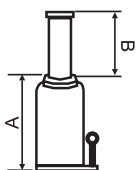

### Gato hidráulico de botella

- Características:
- Capacidad: 32 toneladas
  - Peso aprox.: 24 Kg.
  - (A) Atura mínima: 243mm
  - (B) Altura máxima: 184mm
  - Altura total: 424mm

Código	Número	Precio
16GATOBO018CH	BM02-9932	\$3,485.80