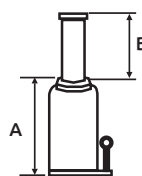

Código	Número	Precio
16GATOBO017CH	BM02-9950A	$5,243.20

Unidad: 1 pieza Master: 1 pieza

Precios en catálogo de Ferrería