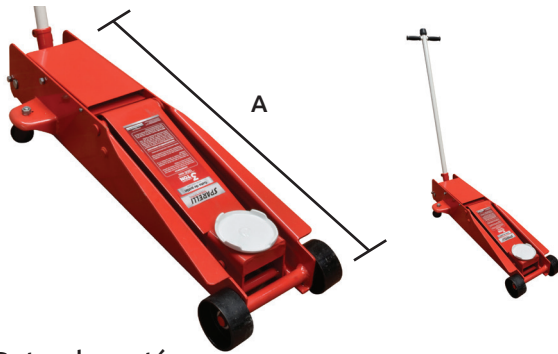

### Gato de patín

- Características :
- Material: Acero
  - Color Rojo
  - Para trabajo semi-pesado y levantamiento
  - Con llantas para mejor maniobrabilidad
  - Con válvula de seguridad para prevenir sobrecargas
  - Bomba dual para elevación rápida

Precio	
059CH	\$10,953.88
060CH	\$11,610.44

Código	Número	Capacidad (Ton)	(Kg)	Medida A (cm)	Elevación Máx (mm)
16GATOPA059CH	FL02	2	2,000	104.5	1,200
16GATOPA060CH	FL02	3	3,000	98	1,200

Unidad: 1 pieza Master: 1 pieza

### Gato de patín

- Características :
- Material: Acero
  - Color Rojo
  - Para trabajo semi-pesado y levantamiento
  - Con llantas para mejor maniobrabilidad
  - Con válvula de seguridad para prevenir sobrecargas

### Gato hidráulico para carrocerías SPARELLI

- Características :
- Material: Acero
  - Color Rojo
  - Para levantar, empujar, tirar, enderezar, extender y doblar en tareas de reparación de carrocería y marco de automóviles
  - Incluye bomba, cilindro y accesorios en estuche que contiene:
    - \* Bomba de mano hidráulica
    - \* Manguera
    - \* Estabilizador
    - \* Tubos de extracción
    - \* Conector macho
    - \* Cabeza