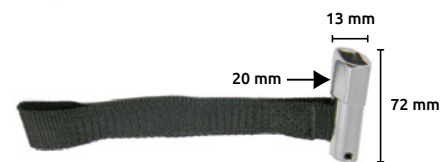

Llave para filtro de aceite

1. Características:
2. Capacidad: 120 mm.
   - Llaves de 13 - 20 mm.
   - Banda de nylon negra antiderrapante
   - De acero cromado