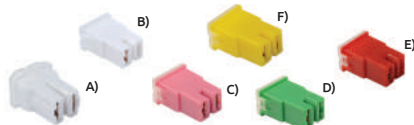

Fusible hembra

SPARELLI
FORZA DENTRO

Código	Número	Amperes	Color	Precio
A) 16FUSIBL038CH	GC5409-36	20	Blanco	\$92.80
B) 16FUSIBL055FS		20	Blanco	\$92.80
C) 16FUSIBL056FS		30	Rosa	\$92.80
D) 16FUSIBL057FS	GC5406-36	40	Verde	\$92.80
E) 16FUSIBL058FS		50	Rojo	\$92.80
F) 16FUSIBL059FS		60	Amarillo	\$92.80

Unidad: Caja con 10 piezas Master: 10 cajas

Fusible hembra

SPARELLI
FORZA DENTRO

OFERTA ESPECIAL

Código	Número	Amperes	Color	Precio
A) 16FUSIBL035CH	GC5405-36A	30	Rosa	\$92.80
B) 16FUSIBL036CH	GC5407-36C	50	Rojo	\$92.80
C) 16FUSIBL037CH	GC5408-36D	65	Amarillo	\$113.68

Unidad: Caja con 10 piezas Master: 10 cajas

Porta fusibles de navaja

SPARELLI
FORZA DENTRO

- Características:
- Para fusibles de clavija: 1 - 30 Amp.
 - Calibre del cable: No. 12
 - Longitud cable: 20cm

OFERTA ESPECIAL