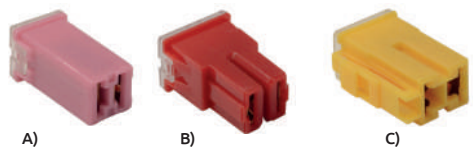

Fusible hembra

SPARELLI
FORZA DENTRO

Código	Número	Amperes	Color	Precio
A) 16FUSIBL038CH	GC5409-36	20	Blanco	\$92.80
B) 16FUSIBL055FS		20	Blanco	\$92.80
C) 16FUSIBL056FS		30	Rosa	\$92.80
D) 16FUSIBL057FS	GC5406-36	40	Verde	\$92.80
E) 16FUSIBL058FS		50	Rojo	\$92.80
F) 16FUSIBL059FS		60	Amarillo	\$92.80

Unidad: Caja con 10 piezas Master: 10 cajas

Fusible hembra

SPARELLI
FORZA DENTRO

OFERTA ESPECIAL

Código	Número	Amperes	Color	Precio
A) 16FUSIBL035CH	GC5405-36A	30	Rosa	\$92.80
B) 16FUSIBL036CH	GC5407-36C	50	Rojo	\$92.80
C) 16FUSIBL037CH	GC5408-36D	65	Amarillo	\$113.68

Unidad: Caja con 10 piezas Master: 10 cajas

Porta fusibles de navaja

SPARELLI
FORZA DENTRO

- Características:
- Para fusibles de clavija: 1 - 30 Amp.
 - Calibre del cable: No. 12
 - Longitud cable: 20cm

OFERTA ESPECIAL