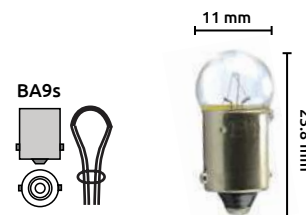

Foco automotriz incandescente

1. Características:
2. Un filamento
   - Bombilla G11
   - En caja de cartón

Código	Número	Equivalencia	Volts	Watts	Color	Precio
16FOCOSA075FS	A-1114	STANLEY 121	12	1.5 W (1 CP)	Claro	$19.14
		FOCUS 241				
		U.S.A. 53				

Unidad: Caja: 10 piezas Master: 1 caja