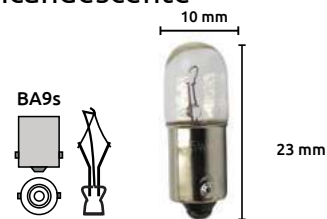

Código	Número	Equivalencia	Volts	Watts	Color	Precio
16FOCOSA174FS	A-1714	FOCUS 1083	24	2 W	Claro	$13.05

Unidad: Caja: 10 piezas Master: 1 caja