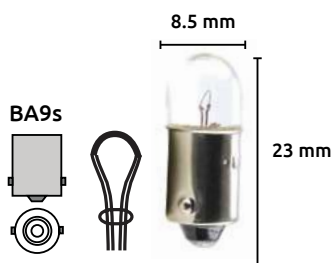

1. Características:
2. Un filamento
   - Bombilla T8.5
   - En caja de cartón

Código	Número	Equivalencia	Volts	Watts	Color	Precio
16FOCOSA169FS	A-1512	STANLEY 1382	6	2 W	Claro	$9.11
		OSRAM 3895				
		PHILLIPS 6913				
16FOCOSA171FS	A-1519	STANLEY 1382	24	2 W	Claro	$13.34
		OSRAM 3797				
		PHILLIPS 13913				

Unidad: Caja: 10 piezas Master: 1 caja