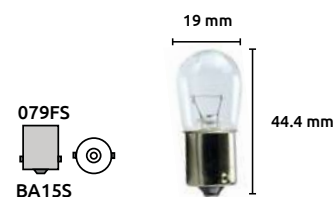

Foco automotriz incandescente

1. Características:
2. Un filamento
   - Bombilla B19
   - En caja de cartón

Código	Número	Equivalencia	Volts	Watts	Color	Precio
16FOCOSA079FS	A-4413	STANLEY 3671W,	12	15 CP (15 W)	Claro	$39.44
		FOCUS 2257				
		U.S.A. 1003				

Unidad: Caja: 10 piezas Master: 1 caja