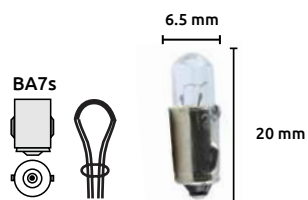

### Foco automotriz incandescente

- Características:
- Un filamento
  - Bombilla T6.5
  - En caja de cartón

Código	Número	Equivalencia	Volts	Watts	Color	Precio
16FOCOSA030FV	A-1415	STANLEY 1272	12	2 W	Claro	\$6.50
		LUCAS 281				
		OSRAM 3898				
		PHILLIPS 12829				

### Foco automotriz incandescente

- Características:
- Un filamento
  - Bombilla T10
  - En caja de cartón

Código	Número	Equivalencia	Volts	Watts	Color	Precio
16FOCOSA160FF	A-1714	FOCUS 1083	24	3W (2 CP)	Claro	\$9.74