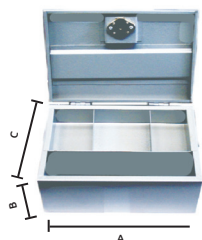

### Placa para buzón

- Características:
- Mediano
  - Terminado galvanizado/plateado
  - Tapa para abrir superior
  - Material: aluminio

Código	Dimensiones (cm) L x A x B	Precio
14BUZON-002SM	30 22.5 11	\$179.22

Unidad: 1 pieza. Máster: 1 pieza.

Código	Dimensiones (cm) L x A	Precio
14BUZON-003SM	8 x 19	\$77.66

Unidad: 1 pieza. Máster: 1 pieza.

### Caja de valores

- Características:
- Con charola para morralla
  - Con chapa y dos llaves
  - Asa en la parte superior
  - Color gris

INCLUYE DOS LLAVES

Código	Dimensiones (cm) A x B x L	Precio
14CAJAVA001SM	28 11.5 18	\$994.36