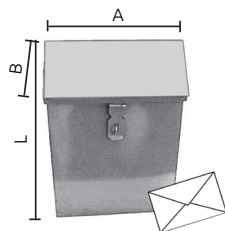

Capuchón para lámpara de gas

1. Características:
2. Capuchón tipo "O"
   - Material 100% algodón
   - CN-0-300 Para lámpara de 300 bujías
   - CN-0-600 Para lámpara de 600 bujías

Código	Número	Precio
14LAMPAR025CH	CN-0-300	$106.72
14LAMPAR026CH	CN-0-600	$111.36

Unidad: Bolsa: 1 doc. Caja: 20 doc. Master: 200 doc. Precios en catálogo de Deportes

Capuchón para lámpara de gas

1. Características:
2. Capuchón tipo "U"
   - Material 100% algodón
   - CN-U-300 Para lámpara de 300 bujías
   - CN-U-600 Para lámpara de 600 bujías

Código	Número	Precio
14LAMPAR027CH	CN-U-300	$106.72
14LAMPAR028CH	CN-U-600	$111.36

Unidad: Bolsa: 1 doc. Caja: 20 doc. Master: 200 doc. Precios en catálogo de Deportes

Botiquín

1. Características:
2. Pintura electrostática
   - Cerradura: Porta candado
   - Color blanco

Código	Alto (A)	Ancho (B)	Profundidad	Tamaño	Máster	Precio
14BOTIQU009SM	230 mm	165 mm		Chico	16	$197.14
14BOTIQU007SM	300 mm	210 mm	70 mm	Mediano	10	$262.86
14BOTIQU008SM	340 mm	250 mm		Grande	7	$328.57

Unidad: 1 caja

Caja de herramientas metálica

1. Características:
2. Pintura electrostática
   - Tipo industrial calibre 26
   - Para trabajo pesado
   - Con porta candado
   - Color rojo

Código	Largo	Ancho	Altura	Calibre	Precio
14CAJAHE0405M	12" (305 mm)	4" (102 mm)	5.1" (132 mm)	26	$283.85
14CAJAHE0425M	16" (406 mm)	7.1" (182 mm)	6.7" (172 mm)		$365.40

Unidad: 1 caja Máster: 1 caja

Buzón para correspondencia

1. Características:
2. Tapa superior con cejilla
   - Forma para abrir superior
   - Cerradura para candado
   - Color azul
   - Material: lámina
   - Tamaño mediano

Placa para buzón

1. Características:
2. Mediano
   - Terminado galvanizado/plateado
   - Tapa para abrir superior
   - Material: aluminio

Código	Dimensiones (cm) L x A x B	Precio
14BUZON-002SM	30 22.5 11	$179.22

Unidad: 1 pieza. Máster: 1 pieza.