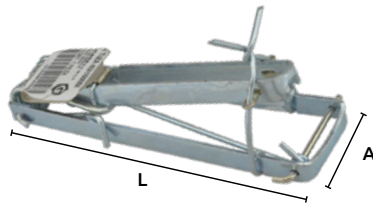

## Trampa para tuza

- Características:
- Terminado galvanizado
  - Metálica

OFERTA  
POR VOLUMEN

Código	Medidas (mm) (A) (L)	Precio
15TRAMPA005SM	40 x 150	\$567.70

Unidad: 1 pieza. Máster: 10 Piezas.

## Ratonera de madera

- Características:
- Con resorte de acción rápida
  - Muy efectiva y práctica
  - No es tóxica
  - Desechable o reutilizable

OFERTA  
POR VOLUMEN

Código	Número	Medidas (mm) (A) (B)	Tamaño	Precio
14RATONE004SM	1	110 x 50	Chica	\$25.29
14RATONE005SM	2	150 x 70	Mediana	\$36.37
14RATONE006SM	3	170 x 75	Grande	\$41.88

## Ratonera de metal

- Características:
- Metálica tropicalizada
  - Con resorte de acción rápida
  - En sus orillas viene dentada para que la presa no se escape
  - Muy efectiva y práctica
  - No es tóxica

## Trampa para ratones

- Características:
- Con dispensario para carnada
  - La trampa consiste de 3 piezas: el cuerpo de la trampa, la tapa donde se coloca la carnada o sebo y por último la puerta de gravedad
  - Está hecha 100% de polietileno reciclado
  - No contiene pesticidas
  - La trampa puede ser rehusada por el consumidor
  - El atrayente/carnada o sebo no viene incluido
  - La trampa cuenta con una pestaña de plástico para colgar en un exhibidor