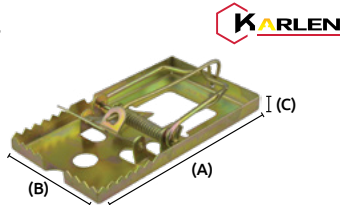

## Trampa para tuza

- Características:
- Terminado galvanizado
  - Metálica

OFERTA  
POR VOLUMEN

Código	Medidas (mm) (A) (L)	Precio
15TRAMPA005SM	40 x 150	\$567.70

Unidad: 1 pieza. Máster: 10 Piezas.

## Ratonera de madera

- Características:
- Con resorte de acción rápida
  - Muy efectiva y práctica
  - No es tóxica
  - Desechable o reutilizable

OFERTA  
POR VOLUMEN

Código	Número	Medidas (mm) (A) (B)	Tamaño	Precio
14RATONE004SM	1	110 x 50	Chica	\$25.29
14RATONE005SM	2	150 x 70	Mediana	\$36.37
14RATONE006SM	3	170 x 75	Grande	\$41.88

## Ratonera de metal

- Características:
- Metálica tropicalizada
  - Con resorte de acción rápida
  - En sus orillas viene dentada para que la presa no se escape
  - Muy efectiva y práctica
  - No es tóxica

## Trampa para ratones

- Características:
- Con dispensario para carnada
  - La trampa consiste de 3 piezas: el cuerpo de la trampa, la tapa donde se coloca la carnada o sebo y por último la puerta de gravedad
  - Está hecha 100% de polietileno reciclado
  - No contiene pesticidas
  - La trampa puede ser rehusada por el consumidor
  - El atrayente/carnada o sebo no viene incluido
  - La trampa cuenta con una pestaña de plástico para colgar en un exhibidor