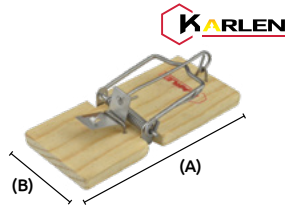

## Trampa para tuza

- Características:
- Terminado galvanizado
  - Metálica

OFERTA  
POR VOLUMEN

Código	Medidas (mm) (A) (L)	Precio
15TRAMPA005SM	40 x 150	\$567.70

Unidad: 1 pieza. Máster: 10 Piezas.

## Ratonera de madera

- Características:
- Con resorte de acción rápida
  - Muy efectiva y práctica
  - No es tóxica
  - Desechable o reutilizable

OFERTA  
POR VOLUMEN

Código	Número	Medidas (mm) (A) (B)	Tamaño	Precio
14RATONE004SM	1	110 x 50	Chica	\$25.29
14RATONE005SM	2	150 x 70	Mediana	\$36.37
14RATONE006SM	3	170 x 75	Grande	\$41.88

## Ratonera de metal

- Características:
- Metálica tropicalizada
  - Con resorte de acción rápida
  - En sus orillas viene dentada para que la presa no se escape
  - Muy efectiva y práctica
  - No es tóxica

## Trampa para ratones

- Características:
- Con dispensario para carnada
  - La trampa consiste de 3 piezas: el cuerpo de la trampa, la tapa donde se coloca la carnada o sebo y por último la puerta de gravedad
  - Está hecha 100% de polietileno reciclado
  - No contiene pesticidas
  - La trampa puede ser rehusada por el consumidor
  - El atrayente/carnada o sebo no viene incluido
  - La trampa cuenta con una pestaña de plástico para colgar en un exhibidor