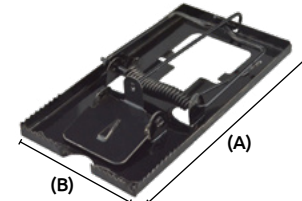

Código	Número	Medidas (mm) (A) (B)	Unidad	Máster	Precio
14RATONE017CH	HL09001	120 X 65	1 pieza	240 piezas	$46.40
14RATONE018CH	HL09002	165 X 90	1 par	60 pares	$122.96