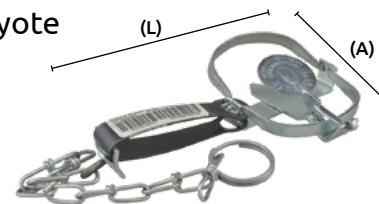

## Trampa para ratones

- Características:
- Con dispensario para carnada
  - La trampa consiste de 3 piezas: el cuerpo de la trampa, la tapa donde se coloca la carnada o sebo y por último la puerta de gravedad
  - Está hecha 100% de polietileno reciclado
  - No contiene pesticidas
  - La trampa puede ser rehusada por el consumidor
  - El atrayente/carnada o sebo no viene incluido
  - La trampa cuenta con una pestaña de plástico para colgar en un exhibidor

## Pulsera anti mosquitos

- Características:
- Ingredientes: caucho, citronella y fragancia
  - Para muñeca o tobillo
  - 200 hrs de protección

OFERTA ESPECIAL

Código	Número	Precio
15BRAZAL001SM	S/N	\$24.65

Unidad: Bolsa: Pieza. Máster: 1 Bolsa

Precios en catálogo de Deportes

## Trampa para coyote

- Características:
- Fleje de acero templado
  - Cadena y argolla terminado galvanizado
  - Gran resistencia

OFERTA  
POR VOLUMEN

Código	Número	Medidas (mm) Apertura Largo	Cadena mm long./cal.	Precio
15TRAMPA007SM	0	90 175	250/2,5	\$462.32
15TRAMPA008SM	1	103 205	280/2,2	\$510.98
15TRAMPA024SM	2	114 360	265/2,2	\$978.58