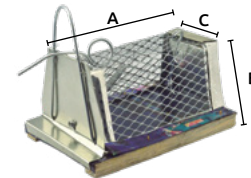

Ratonera tipo jaula

1. Características:
2. Reja de aluminio
   - Base de lámina
   - Con resorte de acción rápida

Código	Número	Medidas (mm) (A) (B) (C)	Precio
14RATONE024SM	1	165 120 10	$83.46
14RATONE021SM	2	215 127 85	$85.43
14RATONE022SM	3	245 126 90	$89.03
14RATONE023SM	4	270 142 105	$93.38

Unidad: 1 pieza. Máster: 10 piezas.

Trampa adhesiva para moscas

1. Características:
2. Cinta adhesiva para moscas
   - Segura y efectiva
   - No es tóxica para humanos y mascotas
   - No contamina, no produce vapores
   - Sin olores molestos, rápida
   - La trampa se desenrolla