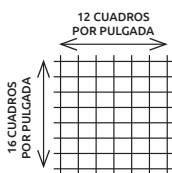

Código	Ancho	Longitud	Precio
14CINTAS211CH	50mm	2m	$61.48

Unidad: 1 pieza. Master: 1 pieza.