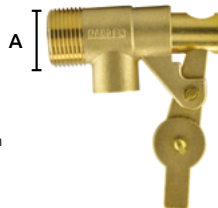

Unidad: 1 pieza. Master: 3 piezas

Flotador

Características:

- Material: polietileno
- Varilla tropicalizada
- Válvula de 1/2" de polietileno

Código	Modelo	Aplicación	Precio
14FLOTAD009SM	VA-212	Para tinaco	\$80.04

Unidad: 1 pieza. Master: 1 pieza

Flotador

Características:

- Material: poliuretano
- Varilla tropicalizada
- Rosca de 1/4"
- Para tinacos o depósitos de agua

Código	Modelo	Número	Diámetro	Varilla	Precio
14FLOTAD002SM	A-02	#5	12.5 cm	Tropicalizada	\$37.12
14FLOTAD003SM	A-03	#6	14.5 cm	Tropicalizada	\$46.40
14FLOTAD004SM	A-04	#8	20.0 cm	Tropicalizada	\$127.60
14FLOTAD005SM	A-13	#6	14.5 cm	Cobre	\$82.13

Unidad: 1 pieza. Master: 1 pieza

Válvula flotador para tanque alto

Características:

- Cuerpo de latón sólido
- Cuerda NPT Hembra
- Brazo ranurado permite ajuste sencillo.
- El pivote armado previene rompimiento en caso de congelación -10°C a 90°C.

CUERDA

Código	Número	Conexión (A)	Precio
14VALVUL115CH	HS-SV5012	1/2"	\$96.28
14VALVUL116CH		3/4"	\$205.32

Unidad: 1 pieza. Unidad: 1 pieza

Válvula flotador para tanque alto

Características:

- Cuerpo de polipropileno
- Cuerda NPT Hembra
- Brazo ranurado permite ajuste sencillo.