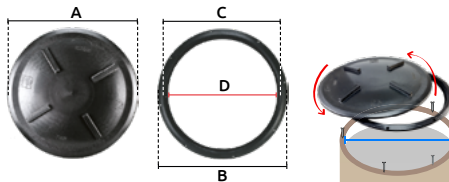

Tapa para tinaco

Se recomienda corroborar el diámetro (línea azul) para descartar que su tinaco sea de un lote especial

Características:

- Material: Polietileno color negro
- Tapa de vuelta completa con cierre hermético que evita la entrada de contaminantes al agua con 4 manijas
- Anillo incluido
- Resistente a agentes químicos, flexión y durabilidad frente a las condiciones del exterior
- Se recomienda mantener alejado de altas temperaturas (no más de 85°C)
- De fácil instalación, ligera; se adapta a la mayoría de tinacos de uso doméstico
- Universal para tinacos nacionales

Código	Tapa			Peso	Precio
	A	B	C D		
14TAPATI001SM	55cm	52cm	46cm 43cm	1.116kg	\$136.88

Unidad: 1 Juego Master: 1 Juego

Multiconector con llave para tinaco

Características:

- Material: polipropileno.

CUERDA

Código	Número	Precio
14LLAVES496SM	COD 113	\$86.77

Unidad: 1 pieza. Master: a granel

Tapón ciego para tinaco

Características:

- Material: polipropileno

CUERDA

Código	Número	Medida	Precio
14TAPON-003SM	C-086	1 1/2"	\$14.04

Unidad: 1 pieza. Master: a granel

Brida para tinaco

Características:

- Material: polipropileno
- Cuerda 1 1/2 NPT
- Para uso en tinacos y cisternas

Código	Número	Conexión	Precio
14BRIDAS089SM	COD 115	1 1/2"	\$38.28