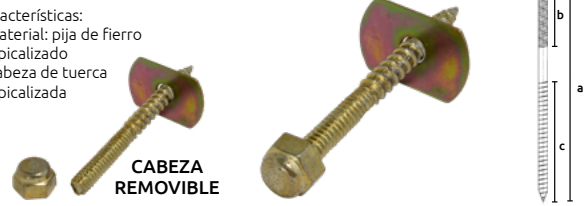

Tornillo de acoplar para W.C.

1. Características:
2. Material: pija de hierro tropicalizado
   - Cabeza de tuerca tropicalizada

Código	(a) pulg mm	(b) pulg mm	(c) pulg mm	(d) pulg mm	Precio
14TORNIL675SM	2.5 63	1 25	12/5 35	1/4 6.3	$5.03

Unidad: 1 pieza Master: 100 Piezas.