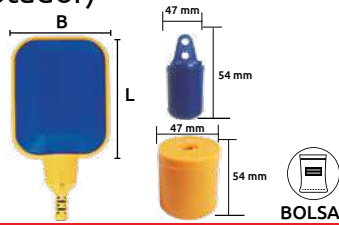

Sensor de nivel (flotador)

- Es un instrumento para indicación y control de nivel en líquidos.
- Util en pozos, estanques, cajas de agua, en fuentes industriales y bombas de sótano.
- Utiliza un "micro switch" como elemento de contacto eléctrico y materiales.

Código	Medidas (mm)			Longitud del cable (m)	Precio
	L	B	ANCHO		
22SENSOR0025M	110	80	44	2.85	\$407.16

Unidad: 1 pieza. Master: 6 piezas.

Destapacaños manual de resorte 1/4"

- Características:
- Guía de resorte de acero templado alta flexibilidad, con una barrena integrada de tipo sacacorchos, manilla de manivela de acero galvanizado
- Marca: COBRA USA
- Para destapar la cañería de lavabos, fregaderos o vertederos.

Código	Número	Guía metálica		Precio
		Diámetro pulg.	Longitud mm Ft m	
14DESTAP080CR	10100	1/4	6.3 10 3.0	\$218.08

Unidad: 1 pieza. Master: 5 piezas.

Destapacaños manual de resorte 7/32-15/64"

- Características:
- Guía de resorte de acero
- Mango de plástico
- Para destapar la cañería de lavabos, fregaderos o vertederos

- Características:
- Guía de resorte de acero
- Mango de plástico
- Para destapar la cañería de lavabos, fregaderos o vertederos

Código	Número	Guía metálica		Precio
		Diámetro pulg.	Longitud mm Ft m	
14DESTAP028CH	3/16	5.0	10 3	\$139.20