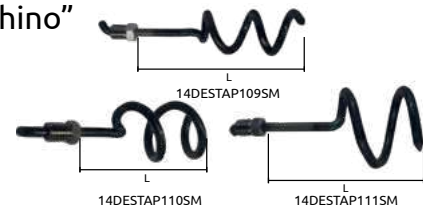

Espiral para equipo de desasolve "Cola de cochino"

- Características:
- Tirabuzón templado para destapar caños
- Material: Acero
- Color: Negro

Código	Grosor de varilla	Circunferencia del espiral	Longitud (L) (mm)	Precio
14DESTAP109SM		1"	175	$147.84
14DESTAP110SM	5/16"	2"	145	$147.84
14DESTAP111SM		3"	125	$147.84

Unidad: 1 pieza. Master: 1 pieza