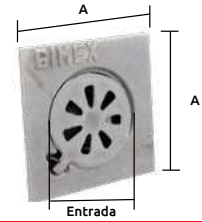

Unidad: 1 pieza. Master: 1 pieza.

Rejilla plana ciega

- Características:
- Material: Lamina negra calibre 16.
 - Terminado: Pulido y un baño en cromo
 - 3 hoyos.
 - Se utiliza en baños domésticos, públicos, patios.

Rejilla 1/2 vuelta grande

- Características:
- Material: Lingote de aluminio.
 - Terminado: Pulido y abrigantado.
 - Se utiliza en baños domésticos, públicos, patios.

BOLSA

Código	Número	Diámetro		Precio
		pulg.	mm	
14REJILL014SM	RMVA37	4.52"	115	\$47.85

Unidad: 1 pieza. Master: 1 pieza.

Resumidero de hierro

- Características:
- * Resumidero con adaptación para tubo de PVC
 - * Hierro fundido

Código	Entrada (cm)	A x A (cm)		Precio
		A	A	
15RESUMI003SM	9.8	17.5x17.5	\$60.55	
15RESUMI004SM	8	13.5x13.5	\$97.50	
15RESUMI005SM	9.8	17.5x17.5	\$142.33	
15RESUMI005SN	15	24.5x24.5	\$299.74	
15RESUMI006SM	15.5	28x28	\$354.26	
*15RESUMI007SM	9	14.5x14.5	\$40.48	

Unidad: 1 pieza. Master: *60 piezas NO CUENTA CON OFERTA. Master: 1 pieza.

Contra para fregadero

- Características:
- Material: Bronce
 - Terminado: Pulido y un baño en cromo
 - Contra y tuerca de bronce.
 - Casquillo de hierro cedula 20 cromado.