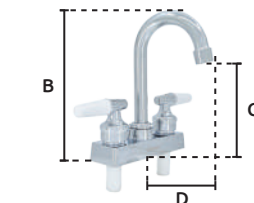

Llave mezcladora para lavabo

Características:

- Cuerpo de latón de 4"
- **Interior de cerámica**
- Mango de zinc
- Boquilla y cuello de acero inoxidable
- Terminado cromado
- Control preciso del flujo y la temperatura del agua.
- Fácil instalación y mantenimiento.

Incluye roscas para instalación

Aireador extraíble para limpieza

TUBO ROSCADO DE LATÓN

Código	Número	Medida(mm)				Precio
		(A)	(B)	(C)	(D)	
14LLAVES034CH	GM-F4051	102	105	40	73	\$394.40

Unidad: 1 Juego (18 piezas). Master: 20 Juegos (1 juego con 18 piezas c/u).

Llave mezcladora para lavabo

Características:

- Grifo de plástico ABS de 4"
- **Interior de cerámica**
- Terminado cromado
- Control preciso del flujo y la temperatura del agua.
- Fácil instalación y mantenimiento.

Incluye roscas para instalación

Aireador extraíble para limpieza

TUBO ROSCADO DE PLÁSTICO

Código	Número	Medida(mm)				Precio
		(A)	(B)	(C)	(D)	
14LLAVES038CH	GM-F4307	102	185	120	83	\$207.64

Unidad: 1 Juego (18 piezas). Master: 20 Juegos (1 juego con 18 piezas c/u).