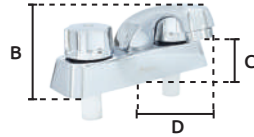

NOVIEMBRE 2023

Llave mezcladora para lavabo

Características:

- Cuerpo de plástico ABS de 4"
- **Interior de cerámica**
- Terminado cromado
- Control preciso del flujo y la temperatura del agua.
- Fácil instalación y mantenimiento.

Incluye roscas para instalación

Aireador extraíble para limpieza

TUBO ROSCADO DE PLÁSTICO

Código	Número	Medidas(mm)				Precio
		(A)	(B)	(C)	(D)	
14LLAVES037CH	GM-F4301	102	80	50	74	\$189.08

Unidad: 1 Juego (20 piezas). Master: 20 Juegos (1 juego con 20 piezas c/u).

Llave mezcladora para lavabo

Características:

- Cuerpo de plástico ABS de 4"
- **Interior de cerámica**
- Boquilla y cuello de acero inoxidable
- Terminado cromado
- Control preciso del flujo y la temperatura del agua.
- Fácil instalación y mantenimiento.

Llave mezcladora para lavabo

Características:

- Cuerpo de latón de 4"
- **Interior de cerámica**
- Mango de zinc
- Boquilla y cuello de acero inoxidable
- Terminado cromado
- Control preciso del flujo y la temperatura del agua.
- Fácil instalación y mantenimiento.