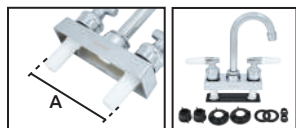

Llave mezcladora para lavabo

Características:

- Cuerpo de latón de 4"
- **Interior de cerámica**
- Mango de zinc
- Boquilla y cuello de acero inoxidable
- Terminado cromado
- Control preciso del flujo y la temperatura del agua.
- Fácil instalación y mantenimiento.

Incluye roscas para instalación

Aireador extraíble para limpieza

TUBO ROSCADO DE LATÓN

Código	Número	Medida(mm)				Precio
		(A)	(B)	(C)	(D)	
14LLAVES034CH	GM-F4051	102	105	40	73	\$394.40

Unidad: 1 Juego (18 piezas). Master: 20 Juegos (1 juego con 18 piezas c/u).

Llave mezcladora para lavabo

Características:

- Grifo de plástico ABS de 4"
- **Interior de cerámica**
- Terminado cromado
- Control preciso del flujo y la temperatura del agua.
- Fácil instalación y mantenimiento.

Incluye roscas para instalación

Aireador extraíble para limpieza

TUBO ROSCADO DE PLÁSTICO

Código	Número	Medida(mm)				Precio
		(A)	(B)	(C)	(D)	
14LLAVES038CH	GM-F4307	102	185	120	83	\$207.64

Unidad: 1 Juego (18 piezas). Master: 20 Juegos (1 juego con 18 piezas c/u).