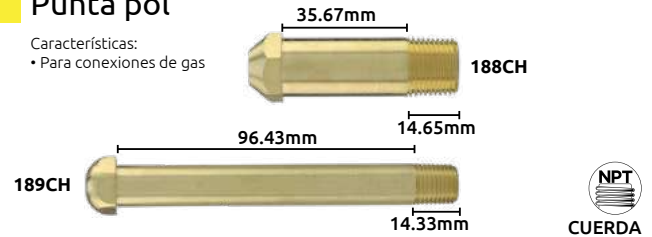

Niple terminal con espiga

Características:
• Material: latón sólido

Código	Medidas Cuerda	Precio
14CONEX-182CH	3/8" (9.5mm)	\$25.52

Unidad: 1 pieza. Master: 1 bolsa 50 piezas

Conector con rosca

Características:
• Útil para la conexión de instalaciones de agua

Niple de campana

Características:
• Material: latón sólido

Código	Medidas Cuerda	Precio
14CONEX-180CH	3/8" x 3/8" (9.5x9.5mm)	\$35.96
14CONEX-181CH*	3/8" x 1/2" (9.5 x 12.7mm)	\$51.04

Unidad: 1 pieza. Master: 1 bolsa 50 piezas (*25 piezas)

Niple de unión

Características:
• Material: latón sólido

Código	Medidas Cuerda	Precio
14CONEX-183CH*	3/8" x 3/8" (9.5x9.5mm)	\$46.40
14CONEX-184CH	3/8" x 1/2" (9.5 x 12.7mm)	\$63.80
14CONEX-185CH	1/2" x 1/2" (12.7x 12.7mm)	\$70.76

Unidad: 1 pieza. Master: 1 bolsa 40 piezas (*25 piezas)

Punta pol

Características:
• Para conexiones de gas

Código	Medidas Cuerda	Longitud mm	Precio
14CONEX-188CH	3/8" (9.5mm)	60	\$68.44
14CONEX-189CH	1/4" (6.35mm)	120	\$121.80