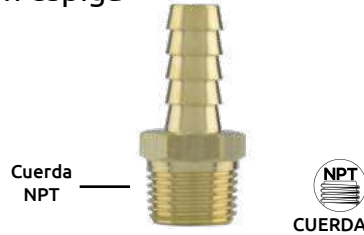

Codo terminal a 90°

Características:
• Material: latón sólido

Código	Medidas Cuerda	Precio
14CONEX-178CH*	3/8" x 1/2" (9.5 x 12.7mm)	\$68.44
14CONEX-179CH	3/8" x 3/8" (9.5x9.5mm)	\$53.36

Unidad: 1 pieza. Master: 1 bolsa 25 piezas (*20 piezas)

Niple terminal con espiga

Características:
• Material: latón sólido

Código	Medidas Cuerda	Precio
14CONEX-182CH	3/8" (9.5mm)	\$25.52

Unidad: 1 pieza. Master: 1 bolsa 50 piezas

Conector con rosca

Características:
• Útil para la conexión de instalaciones de agua

Código	Medidas Cuerda	Precio
14CONEX-186CH	3/8" (9.5mm)	\$33.64

Unidad: 1 pieza. Master: 1 bolsa 50 piezas

Conexión para tubería de 7/8"

Características:
• Material: latón sólido
• Cuerda izquierda
• Ideal para gas

Código	Número	Conexión	Precio
14VALVUL126CH	HS-P9070	7/8"	\$38.28

Unidad: 1 pieza. Master:

Conexión hembra con espiga

Características:
• Material: latón sólido
• Color amarillo
• Ideal para conectar a la manguera