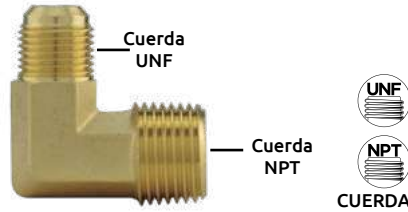

Codo terminal a 90°

Características:
• Material: latón sólido

Código	Medidas Cuerda	Precio
14CONEX-178CH*	3/8" x 1/2" (9.5 x 12.7mm)	\$68.44
14CONEX-179CH	3/8" x 3/8" (9.5x9.5mm)	\$53.36

Unidad: 1 pieza. Master: 1 bolsa 25 piezas (*20 piezas)

Niple terminal con espiga

Características:
• Material: latón sólido

Código	Medidas Cuerda	Precio
14CONEX-182CH	3/8" (9.5mm)	\$25.52

Unidad: 1 pieza. Master: 1 bolsa 50 piezas

Conector con rosca

Características:
• Útil para la conexión de instalaciones de agua

Código	Medidas Cuerda	Precio
14CONEX-186CH	3/8" (9.5mm)	\$33.64

Unidad: 1 pieza. Master: 1 bolsa 50 piezas

Conexión para tubería de 7/8"

Características:
• Material: latón sólido
• Cuerda izquierda
• Ideal para gas

Código	Número	Conexión	Precio
14VALVUL126CH	HS-P9070	7/8"	\$38.28

Unidad: 1 pieza. Master:

Conexión hembra con espiga

Características:
• Material: latón sólido
• Color amarillo
• Ideal para conectar a la manguera