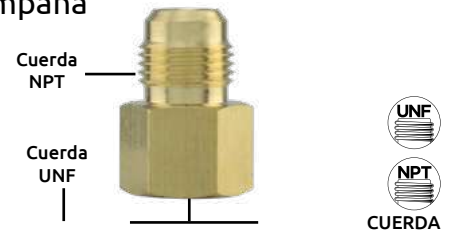

Código	Medidas Cuerda	Precio
14CONEX-186CH	3/8" (9.5mm)	\$33.64

Unidad: 1 pieza. Master: 1 bolsa 50 piezas

Conexión para tubería de 7/8"

Características:
• Material: latón sólido
• Cuerda izquierda
• Ideal para gas

Código	Número	Conexión	Precio
14VALVUL126CH	HS-P9070	7/8"	\$38.28

Unidad: 1 pieza. Master:

Conexión hembra con espiga

Características:
• Material: latón sólido
• Color amarillo
• Ideal para conectar a la manguera

Niple de campana

Características:
• Material: latón sólido

Código	Medidas Cuerda	Precio
14CONEX-180CH	3/8" x 3/8" (9.5x9.5mm)	\$35.96
14CONEX-181CH*	3/8" x 1/2" (9.5 x 12.7mm)	\$51.04

Unidad: 1 pieza. Master: 1 bolsa 50 piezas (*25 piezas)

Niple de unión

Características:
• Material: latón sólido

Código	Medidas Cuerda	Precio
14CONEX-183CH*	3/8" x 3/8" (9.5x9.5mm)	\$46.40
14CONEX-184CH	3/8" x 1/2" (9.5 x 12.7mm)	\$63.80
14CONEX-185CH	1/2" x 1/2" (12.7x 12.7mm)	\$70.76