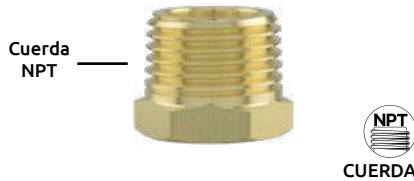

Codo terminal a 90°

Características:
• Material: latón sólido

Código	Medidas Cuerda	Precio
14CONEX-178CH*	3/8" x 1/2" (9.5 x 12.7mm)	\$68.44
14CONEX-179CH	3/8" x 3/8" (9.5x9.5mm)	\$53.36

Unidad: 1 pieza. Master: 1 bolsa 25 piezas (*20 piezas)

Niple terminal con espiga

Características:
• Material: latón sólido

Código	Medidas Cuerda	Precio
14CONEX-182CH	3/8" (9.5mm)	\$25.52

Unidad: 1 pieza. Master: 1 bolsa 50 piezas

Conector con rosca

Características:
• Útil para la conexión de instalaciones de agua

Código	Medidas Cuerda	Precio
14CONEX-186CH	3/8" (9.5mm)	\$33.64

Unidad: 1 pieza. Master: 1 bolsa 50 piezas

Conexión para tubería de 7/8"

Características:
• Material: latón sólido
• Cuerda izquierda
• Ideal para gas

Código	Número	Conexión	Precio
14VALVUL126CH	HS-P9070	7/8"	\$38.28

Unidad: 1 pieza. Master:

Conexión hembra con espiga

Características:
• Material: latón sólido
• Color amarillo
• Ideal para conectar a la manguera