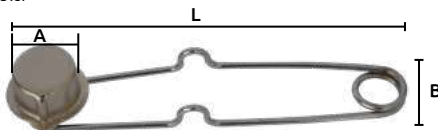

Código	Clasificación	Calibre (mm)	Peso lbs / kg	Precio
14SOLDAD057CH		0.9	2 / 0.906	\$315.52
14SOLDAD060CH	E71T-1	1.2	10 / 4.53	\$1,329.36

Unidad: 1 pieza. Master: 20 piezas.

Soldadura de microalambre

- Características:
- Proceso MIG/MAG para aceros al carbón y construcción en general.
 - De acero al carbón con manganeso y silicio, cubierto de cobre que previene la oxidación y facilita la transferencia de material.
- Recomendaciones para soldadura sólida y tubular calibre 1.2 mm: Se recomienda para perfil de 1/4 (láminas calibre 14 con gruesos desde 1/2" a 2"), también para cuadrado de 4x4 de 1/4".

Código	Clasificación	Calibre (mm)	Peso lbs / kg	Precio
14SOLDAD056CH	ER70S-6	1.2	10 / 4.53	\$672.80

Unidad: 1 pieza. Master: 20 piezas.

Porta crayón plano tipo lápiz

- Características:
- Incluye crayón.
 - Cuerpo metálico, terminado niquelado.
 - Con clip metálico para bolsillo.
 - Para marcar: metal, plástico, vidrio, madera, papel, piel, textil, etc.

Código	Número	Medidas (mm) (A) (L)	Precio
14PORTAC002CH	WC04104	15 x 143	\$63.80

Unidad: 1 pieza. Master: 10 piezas.

Crayón para metal

- Características:
- Crayón plano tipo jaboncillo.
 - Color: blanco.
 - Caja de cartón.

Código	Número	Medidas (mm) (A) (B) (L)	Precio
14MARCA-005CH	WC04102	12 x 5 x 127	\$713.40

Unidad: 144 piezas. Master: 1 caja.

Encendedor de cazuela redondo

- Características:
- Terminado cromado.
 - Piedra intercambiable.