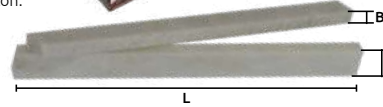

Soldadura de microalambre

- Características:
- Para en aplicaciones como en la soldadura estructural de aceros al carbón, acero de aleación baja, aceros inoxidables y aplicaciones en revestimientos protector contra desgastes, entre otras.
 - TUBULAR (FLUX CORED ARC WELDING-FCAW) (No necesita protección de gas Co2 porque contiene el fundente que lo protege de las impurezas del medio ambiente).

Código	Clasificación	Calibre (mm)	Peso lbs / kg	Precio
14SOLDAD057CH		0.9	2 / 0.906	\$315.52
14SOLDAD060CH	E71T-1	1.2	10 / 4.53	\$1,329.36

Unidad: 1 pieza. Master: 20 piezas.

Soldadura de microalambre

- Características:
- Proceso MIG/MAG para aceros al carbón y construcción en general.
 - De acero al carbón con manganeso y silicio, cubierto de cobre que previene la oxidación y facilita la transferencia de material.
- Recomendaciones para soldadura sólida y tubular calibre 1.2 mm: Se recomienda para perfil de 1/4 (láminas calibre 14 con gruesos desde 1/2" a 2"), también para cuadrado de 4x4 de 1/4".

Código	Clasificación	Calibre (mm)	Peso lbs / kg	Precio
14SOLDAD056CH	ER70S-6	1.2	10 / 4.53	\$672.80

Unidad: 1 pieza. Master: 20 piezas.

Porta crayón plano tipo lápiz

- Características:
- Incluye crayón.
 - Cuerpo metálico, terminado niquelado.
 - Con clip metálico para bolsillo.
 - Para marcar: metal, plástico, vidrio, madera, papel, piel, textil, etc.

Código	Número	Medidas (mm) (A) (L)	Precio
14PORTAC002CH	WC04104	15 x 143	\$63.80

Unidad: 1 pieza. Master: 10 piezas.

Crayón para metal

- Características:
- Crayón plano tipo jaboncillo.
 - Color: blanco.
 - Caja de cartón.