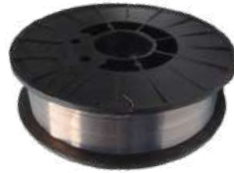

Soldadura en tubo

- Características:
- Soldadura: 60/40.
 - Calibre: .039" (1" mm)
 - Longitud: 2.7 m
 - En tubo de plástico.

Código	Número	Precio
14SOLDAD018SM	15-1064	\$46.92

Unidad: 1 pieza. Master: 10 piezas.

Soldadura de microalambre

- Características:
- Para en aplicaciones como en la soldadura estructural de aceros al carbón, acero de aleación baja, aceros inoxidables y aplicaciones en revestimientos protector contra desgastes, entre otras.
 - TUBULAR (FLUX CORED ARC WELDING-FCAW) (No necesita protección de gas Co2 porque contiene el fundente que lo protege de las impurezas del medio ambiente).

Código	Clasificación	Calibre (mm)	Peso lbs / kg	Precio
14SOLDAD057CH		0.9	2 / 0.906	\$315.52
14SOLDAD060CH	E71T-1	1.2	10 / 4.53	\$1,329.36

Unidad: 1 pieza. Master: 20 piezas.

Soldadura de microalambre

- Características:
- Proceso MIG/MAG para aceros al carbón y construcción en general.
 - De acero al carbón con manganeso y silicio, cubierto de cobre que previene la oxidación y facilita la transferencia de material.
- Recomendaciones para soldadura sólida y tubular calibre 1.2 mm: Se recomienda para perfil de 1/4 (láminas calibre 14 con gruesos desde 1/2" a 2"), también para cuadrado de 4x4 de 1/4".

Código	Número	Medidas (mm) (A) (B) (L)	Precio
14MARCA-005CH	WC04102	12 x 5 x 127	\$713.40

Unidad: 144 piezas. Master: 1 caja.

Encendedor de cazuela redondo

- Características:
- Terminado cromado.
 - Piedra intercambiable.