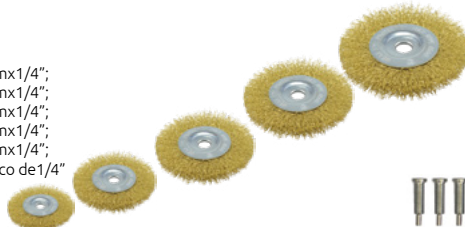

Código	Número	Diámetro	Precio
14CEPILL099CH	G1022242225	24	\$32.48

Unidad: Blister 1 pieza

Cepillo de brocha miniatura

- Características:
- Alambre latonado ondulado
 - Zanco: 1/8"

Código	Número	Diámetro	Precio
14CEPILL157CH	F11213317/14	13	\$20.88

Unidad: Blister 1 pieza

Juego de cepillos

- Características:
- Alambre latonado ondulado
 - Zanco: 1/4"
 - R.P.M. Max: 4500

OFERTA POR VOLUMEN

Código	Número	MAX. RPM	Precio
14CEPILL103CH	D1002	4500	\$83.52

Unidad: Blister 3 piezas Máster: 1 juego

Carda juego de cepillos con adaptador

- Características:
- Alambre rizado
- Medidas:
- 1 cepillo de 75mmx1/4";
 - 1 cepillo de 63mmx1/4";
 - 1 cepillo de 50mmx1/4";
 - 1 cepillo de 40mmx1/4";
 - 1 cepillo de 25mmx1/4";
 - 3 árboles con zanco de 1/4"

Código	Número	Precio
14CEPILL166CH	D1001	\$84.68

Unidad: Blister: 5 piezas 1 Juego Máster: 1 Juego

Carda juego de cepillos con adaptador

- Características:
- Alambre rizado
 - Incluye un cepillo tipo copita
- Medidas:
- 1 cepillo de 75mmx1/4";
 - 1 cepillo de 63mmx1/4";
 - 2 cepillo de 50mmx1/4";
 - 1 cepillo de 40mmx1/4";
 - 1 cepillo tipo copita de 50mmx 1/4"