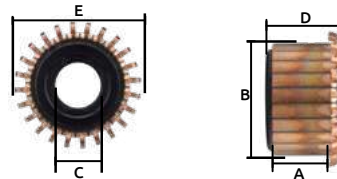

Unidad: 1 Pieza Máster: 1 Pieza

Colectores

- Características:
- Material: Cobre
  - Bujes: Baquelita
  - Sin ganchos

OFERTA  
POR VOLUMEN

Código	Número de delgas	Número	Aplicación	Medidas mm					Precio
				A	B	C	D	E	
14COLECT013CH	24	1184-1111	Taladros bosch	16.87	24.86	9.07	18.37	26.44	\$51.04

Unidad: 1 Pieza Máster: 1 Pieza

Colectores

- Características:
- Núcleo de bronce

OFERTA  
POR VOLUMEN

Código	Número de delgas	Número	Aplicación	Medidas mm					Precio
				A	B	C	D	E	
14COLECT004NV	24	CS-708-I-10	Router 1/4 Bosch Todas las marcas	20	28	12	24		\$182.12

Unidad: 1 pieza Máster: 12 piezas

Colectores

- Características:
- Núcleo de bakelita

OFERTA  
POR VOLUMEN

Código	Número de delgas	Modelo	Aplicación	Medidas mm					Precio
				A	B	C	D	E	
14COLECT003WW	24	Gancho HR	Router Craftsman	16	28	12	18	34	\$78.88
14COLECT003NV	24	Gancho HR	Router B&D 2720; Router Dewalt 610, 616, 618; Taladro 312 antiguo B&D; Varios modelos; Router 1617 Bosch Router B&D 2720	18	30	11.5	21	35	\$556.80

Unidad: 1 pieza Máster: 1 pieza

Colectores

- Características:
- Núcleo de bronce

OFERTA  
POR VOLUMEN

Código	Número de delgas	Número	Aplicación	Medidas mm					Precio
				A	B	C	D	E	
14COLECT006NV	24	CS-408-I-10	Martillo perforador bosch SDS -MAX GBH5-40	20	30	12	21		\$194.88