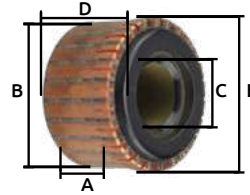

Colectores

- Características:
- Material: Cobre
  - Bujes: Bronce
  - Con ganchos

OFERTA  
POR VOLUMEN

Código	Número de delgas	Marca	Modelo	Medidas mm					Precio
				A	B	C	D	E	
14COLECT017CH	24	BLACK & DECKER MINI BLACK & DECKER	720 3004 SKL MINI 9003 SKL MINI G20-B3 TIPO 5 DW 402 MINI	19.12	24.74	10.60	20.52	28.70	\$100.92

Unidad: 1 Pieza Máster: 1 Pieza

Colectores

- Características:
- Material: Cobre
  - Bujes: Baquelita
  - Sin ganchos

OFERTA  
POR VOLUMEN

Código	Número de delgas	Número	Aplicación	Medidas mm					Precio
				A	B	C	D	E	
14COLECT013CH	24	1184-1111	Taladros bosch	16.87	24.86	9.07	18.37	26.44	\$51.04

Unidad: 1 Pieza Máster: 1 Pieza

Colectores

- Características:
- Núcleo de bronce

OFERTA  
POR VOLUMEN

Código	Número de delgas	Número	Aplicación	Medidas mm					Precio
				A	B	C	D	E	
14COLECT004NV	24	CS-708-I-10	Router 1/4 Bosch Todas las marcas	20	28	12	24		\$182.12

Unidad: 1 pieza Máster: 12 piezas

Colectores

- Características:
- Núcleo de bakelita

OFERTA  
POR VOLUMEN

Código	Número de delgas	Modelo	Aplicación	Medidas mm					Precio
				A	B	C	D	E	
14COLECT003WW	24	Gancho HR	Router Craftsman	16	28	12	18	34	\$78.88
14COLECT003NV	24	Gancho HR	Router B&D 2720; Router Dewalt 610, 616, 618; Taladro 312 antiguo B&D; Varios modelos; Router 1617 Bosch Router B&D 2720	18	30	11.5	21	35	\$556.80