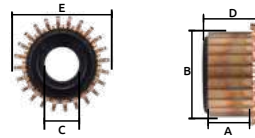

Colectores

- Características:
- Material: Cobre
  - Bujes: Bronce
  - Con ganchos

OFERTA  
POR VOLUMEN

Código	Número de delgas	Marca	Modelo	Medidas mm					Precio
				A	B	C	D	E	
14COLECT017CH	24	BLACK & DECKER MINI BLACK & DECKER	720 3004 SKL MINI 9003 SKL MINI G20-B3 TIPO 5 DW 402 MINI	19.12	24.74	10.60	20.52	28.70	\$100.92

Unidad: 1 Pieza Máster: 1 Pieza

Colectores

- Características:
- Material: Cobre
  - Bujes: Baquelita
  - Sin ganchos

OFERTA  
POR VOLUMEN

Código	Número de delgas	Número	Aplicación	Medidas mm					Precio
				A	B	C	D	E	
14COLECT013CH	24	1184-1111	Taladros bosch	16.87	24.86	9.07	18.37	26.44	\$51.04

Unidad: 1 Pieza Máster: 1 Pieza

Colectores

- Características:
- Núcleo de bronce

OFERTA  
POR VOLUMEN

Código	Número de delgas	Número	Aplicación	Medidas mm					Precio
				A	B	C	D	E	
14COLECT004NV	24	CS-708-I-10	Router 1/4 Bosch Todas las marcas	20	28	12	24		\$182.12

Unidad: 1 pieza Máster: 12 piezas

Colectores

- Características:
- Núcleo de bakelita

OFERTA  
POR VOLUMEN

Código	Número de delgas	Modelo	Aplicación	Medidas mm					Precio
				A	B	C	D	E	
14COLECT003WW	24	Gancho HR	Router Craftsman	16	28	12	18	34	\$78.88
14COLECT003NV	24	Gancho HR	Router B&D 2720; Router Dewalt 610, 616, 618; Taladro 312 antiguo B&D; Varios modelos; Router 1617 Bosch Router B&D 2720	18	30	11.5	21	35	\$556.80