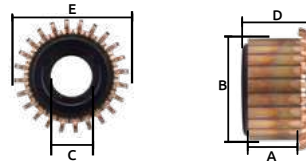

Unidad: 1 Pieza Máster: 1 Pieza

Colectores

- Características:
- Material: Cobre
  - Bujes: Baquelita
  - Sin ganchos

OFERTA  
POR VOLUMEN

Código	Número de delgas	Número	Aplicación	Medidas mm					Precio
				A	B	C	D	E	
14COLECT013CH	24	1184-1111	Taladros bosch	16.87	24.86	9.07	18.37	26.44	\$51.04

Unidad: 1 Pieza Máster: 1 Pieza

Colectores

- Características:
- Núcleo de bronce

OFERTA  
POR VOLUMEN

Código	Número de delgas	Número	Aplicación	Medidas mm					Precio
				A	B	C	D	E	
14COLECT004NV	24	CS-708-I-10	Router 1/4 Bosch Todas las marcas	20	28	12	24		\$182.12

Unidad: 1 pieza Máster: 12 piezas

Colectores

- Características:
- Núcleo de bakelita

OFERTA  
POR VOLUMEN

Código	Número de delgas	Modelo	Aplicación	Medidas mm					Precio
				A	B	C	D	E	
14COLECT003WW	24	Gancho HR	Router Craftsman	16	28	12	18	34	\$78.88
14COLECT003NV	24	Gancho HR	Router B&D 2720; Router Dewalt 610, 616, 618; Taladro 312 antiguo B&D; Varios modelos; Router 1617 Bosch Router B&D 2720	18	30	11.5	21	35	\$556.80

Unidad: 1 pieza Máster: 1 pieza

Colectores

- Características:
- Núcleo de bronce

OFERTA  
POR VOLUMEN

Código	Número de delgas	Número	Aplicación	Medidas mm					Precio
				A	B	C	D	E	
14COLECT006NV	24	CS-408-I-10	Martillo perforador bosch SDS -MAX GBH5-40	20	30	12	21		\$194.88