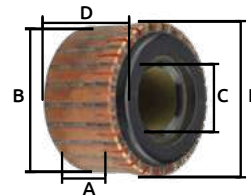

Unidad: 1 Pieza Máster: 1 Pieza

Colectores

- Características:
- Material: Cobre
 - Buje: Baquelita
 - Con ganchos

OFERTA
POR VOLUMEN

Código	Número de delgas	Marca	Modelo	Medidas mm					Precio
				A	B	C	D	E	
14COLECT018CH	24	TALADRO TRUPER MINIESMERIL	DWE4120-B3	17.20	22.58	9.50	19.70	24.90	\$61.48
14COLECT014CH		ROTOMARTILLO BOSCH TALADRO BOSCH	1184, 1375, 1111, 11B9	17.25	22.73	9.34	19.88	24.47	\$62.64

Unidad: 1 Pieza Máster: 1 Pieza

Colectores

- Características:
- Material: Cobre
 - Buje: Baquelita
 - Con ganchos

OFERTA
POR VOLUMEN

Código	Número de delgas	Marca	Modelo	Medidas mm					Precio
				A	B	C	D	E	
14COLECT016CH	24	BLACK & DECKER MINI BLACK & DECKER	6720 T-5 6720 9004 SKL DW 402	18.70	23.64	11.40	20.39	25.90	\$54.52

Unidad: 1 Pieza Máster: 1 Pieza

Colectores

- Características:
- Material: Cobre
 - Buje: Baquelita
 - Sin ganchos

OFERTA
POR VOLUMEN

Código	Número de delgas	Número	Aplicación	Medidas mm					Precio
				A	B	C	D	E	
14COLECT011CH	24	1184-1111	Taladros bosch	17.32	23.85	10.02	20.39	24.38	\$41.76

Unidad: 1 Pieza Máster: 1 Pieza

Colectores

- Características:
- Material: Cobre
 - Buje: Baquelita
 - Con ganchos

OFERTA
POR VOLUMEN

Código	Número de delgas	Marca	Modelo	Medidas mm					Precio
				A	B	C	D	E	
14COLECT015CH	24	BLACK & DECKER	6720 9004 SKL DW 402	16.10	24.18	10.12	17.98	24.90	\$62.64