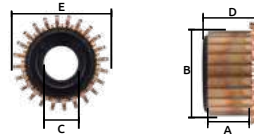

Colectores

- Características:
- Material: Cobre
 - Buje: Baquelita
 - Con ganchos

OFERTA
POR VOLUMEN

Código	Número de delgas	Marca	Modelo	Medidas mm					Precio
				A	B	C	D	E	
14COLECT012CH	24	MINI MAKITA	9557 NB 9554 NB	19.20	21.49	9.78	20.39	24.38	\$63.80
		LIJADORAS MINI ESMERILES TALADROS	HP2030 HGA450 B05030 DP4010						

Unidad: 1 Pieza Máster: 1 Pieza

Colectores

- Características:
- Material: Cobre
 - Buje: Baquelita
 - Con ganchos

OFERTA
POR VOLUMEN

Código	Número de delgas	Marca	Modelo	Medidas mm					Precio
				A	B	C	D	E	
14COLECT018CH	24	TALADRO TRUPER MINIESMERIL	DWE4120-B3	17.20	22.58	9.50	19.70	24.90	\$61.48
14COLECT014CH		ROTOMARTILLO BOSCH TALADRO BOSCH	1184, 1375, 1111, 11B9	17.25	22.73	9.34	19.88	24.47	\$62.64

Unidad: 1 Pieza Máster: 1 Pieza

Colectores

- Características:
- Material: Cobre
 - Buje: Baquelita
 - Con ganchos

OFERTA
POR VOLUMEN

Código	Número de delgas	Marca	Modelo	Medidas mm					Precio
				A	B	C	D	E	
14COLECT016CH	24	BLACK & DECKER MINI BLACK & DECKER	6720 T-5 6720 9004 SKL DW 402	18.70	23.64	11.40	20.39	25.90	\$54.52

Unidad: 1 Pieza Máster: 1 Pieza

Colectores

- Características:
- Material: Cobre
 - Buje: Baquelita
 - Sin ganchos

OFERTA
POR VOLUMEN

Código	Número de delgas	Número	Aplicación	Medidas mm					Precio
				A	B	C	D	E	
14COLECT011CH	24	1184-1111	Taladros bosch	17.32	23.85	10.02	20.39	24.38	\$41.76