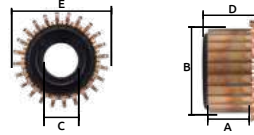

Colectores

- Características:
- Material: Cobre
 - Buje: Baquelita
 - Con ganchos

OFERTA
POR VOLUMEN

Código	Número de delgas	Marca	Modelo	Medidas mm					Precio
				A	B	C	D	E	
14COLECT012CH	24	MINI MAKITA	9557 NB 9554 NB	19.20	21.49	9.78	20.39	24.38	\$63.80
		LIJADORAS MINI ESMERILES TALADROS	HP2030 HGA450 B05030 DP4010						

Unidad: 1 Pieza Máster: 1 Pieza

Colectores

- Características:
- Material: Cobre
 - Buje: Baquelita
 - Con ganchos

OFERTA
POR VOLUMEN

Código	Número de delgas	Marca	Modelo	Medidas mm					Precio
				A	B	C	D	E	
14COLECT018CH	24	TALADRO TRUPER MINIESMERIL	DWE4120-B3	17.20	22.58	9.50	19.70	24.90	\$61.48
14COLECT014CH		ROTOMARTILLO BOSCH TALADRO BOSCH	1184, 1375, 1111, 11B9	17.25	22.73	9.34	19.88	24.47	\$62.64

Unidad: 1 Pieza Máster: 1 Pieza

Colectores

- Características:
- Material: Cobre
 - Buje: Baquelita
 - Con ganchos

OFERTA
POR VOLUMEN

Código	Número de delgas	Marca	Modelo	Medidas mm					Precio
				A	B	C	D	E	
14COLECT016CH	24	BLACK & DECKER MINI BLACK & DECKER	6720 T-5 6720 9004 SKL DW 402	18.70	23.64	11.40	20.39	25.90	\$54.52

Unidad: 1 Pieza Máster: 1 Pieza

Colectores

- Características:
- Material: Cobre
 - Buje: Baquelita
 - Sin ganchos

OFERTA
POR VOLUMEN

Código	Número de delgas	Número	Aplicación	Medidas mm					Precio
				A	B	C	D	E	
14COLECT011CH	24	1184-1111	Taladros bosch	17.32	23.85	10.02	20.39	24.38	\$41.76