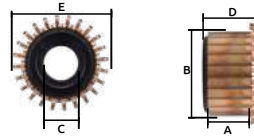

Colectores

- Características:
- Material: Cobre
 - Buje: Baquelita
 - Con ganchos

OFERTA
POR VOLUMEN

Código	Número de delgas	Marca	Modelo	Medidas mm					Precio
				A	B	C	D	E	
14COLECT012CH	24	MINI MAKITA	9557 NB 9554 NB	19.20	21.49	9.78	20.39	24.38	\$63.80
		LIJADORAS MINI ESMERILES TALADROS	HP2030 HGA450 B05030 DP4010						

Unidad: 1 Pieza Máster: 1 Pieza

Colectores

- Características:
- Material: Cobre
 - Buje: Baquelita
 - Con ganchos

OFERTA
POR VOLUMEN

Código	Número de delgas	Marca	Modelo	Medidas mm					Precio
				A	B	C	D	E	
14COLECT018CH	24	TALADRO TRUPER MINIESMERIL	DWE4120-B3	17.20	22.58	9.50	19.70	24.90	\$61.48
14COLECT014CH		ROTOMARTILLO BOSCH TALADRO BOSCH	1184, 1375, 1111, 11B9	17.25	22.73	9.34	19.88	24.47	\$62.64

Unidad: 1 Pieza Máster: 1 Pieza

Colectores

- Características:
- Material: Cobre
 - Buje: Baquelita
 - Con ganchos

OFERTA
POR VOLUMEN

Código	Número de delgas	Marca	Modelo	Medidas mm					Precio
				A	B	C	D	E	
14COLECT016CH	24	BLACK & DECKER MINI BLACK & DECKER	6720 T-5 6720 9004 SKL DW 402	18.70	23.64	11.40	20.39	25.90	\$54.52

Unidad: 1 Pieza Máster: 1 Pieza

Colectores

- Características:
- Material: Cobre
 - Buje: Baquelita
 - Sin ganchos

OFERTA
POR VOLUMEN

Código	Número de delgas	Número	Aplicación	Medidas mm					Precio
				A	B	C	D	E	
14COLECT011CH	24	1184-1111	Taladros bosch	17.32	23.85	10.02	20.39	24.38	\$41.76