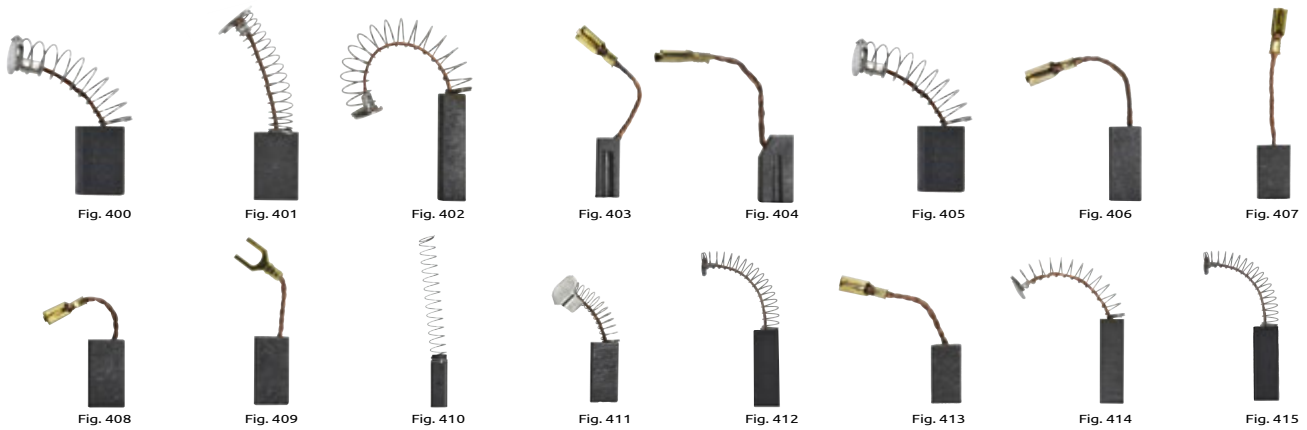

Carbones y escobillas

Fig.	Calidad EQUIPO ORIGINAL (Bolsa 4 piezas)	Calidad Nacional (Bolsa 10 piezas)	Importación (Bolsa 6 piezas)	Importación (Bolsa 2 piezas)	Aplicación
ADIR					
400		14CARBON333DP			TALADRO ADIR 3/8 MOD 812, 813
B&D					
401		14CARBON315DP			PULIDOR B&D DWP849, DWP849X
402		14CARBON328DP			CALADORA B&D MOD KS405-B3, KS505 Y LIC. HAMILTON
403		14CARBON332DP			MINIESMERIL B&DMOD G720, BD14A
404		14CARBON335DP			MINIESMERIL B&DMOD. M 4 1/2 G720
405		14CARBON325DP			TALADRO B&D LICUADORA AMERICANA MOD. 9022
BOSCH					
406		14CARBON317DP			MINIESMERIL BOSCH MOD.GWS8 100-125-750 Y TAL TRUPER 1/2 15978
407		14CARBON318DP			PULIDOR BOSCH MOD. 1272, B<(>&<)>D 3328, DW 448
408		14CARBON319DP			CALADORA BOSCH MOD. 1800 GTS750, GTS 90
409		14CARBON342DP			ESMERIL Y TALADRO BOSCH 3/8 MOD. 1006VSR, GBS 450 RE.
CRAFTSMAN					
410		14CARBON329DP			TALADRO CRAFTSMAN CMXEDAR300, 9-21900
DEWALT					
411		14CARBON314DP			PULIDOR DEWALT MOD. DW- 130, DW888, DW 352
412		14CARBON320DP			ASPIRADORA V/MARCAS DEWALT, MASISA. SANITAIRE
413		14CARBON338DP			MINIESMERIL DEWALT MOD. DWE4212, DWE 4314
DYSON					
414		14CARBON324DP			ASPIRADORA V/MARCAS, DYSON, TRUPER, CRAFTSMAN
FILTER					
415		14CARBON326DP			ASPIRADORA FILTER INDUSTRIAL, FILTER QUEEN, FILTER MAJESTC