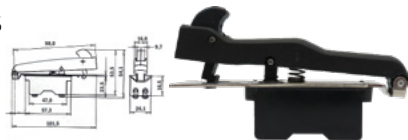

Interruptores

Características:
• Tens. Nom. 127 V - 60 Hz

Interruptores

Características:
• Tens. Nom. 127 V - 60 Hz