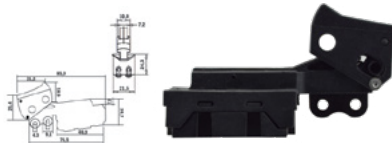

Interruptores

Características:
• Tens. Nom. 127 V - 60 Hz

Interruptores

Características:
• Tens. Nom. 127 V - 60 Hz