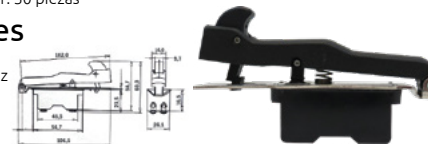

Interruptores

Características:
• Tens. Nom. 127 V - 60 Hz

Código	Número	Aplicación	Precio
16SWITCH111CH	0332/FA19-3/1	MAKITA 4510	$73.08

Unidad: 1 piezas Máster: 50 piezas

Código	Número	Aplicación	Precio
16SWITCH109CH	0342/FA18-12/2S	HITACHI 180 NEW	$183.28

Unidad: 1 piezas Máster: 50 piezas