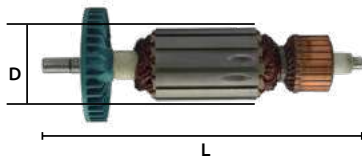

### Rotor armadura

Características:  
 • 127 V / 60 Hz  
 • Adaptable para BOSCH  
 D: 35 mm  
 L: 185 mm

Nota: EN PARTES ELÉCTRICAS NO HAY GARANTÍA

Código	Número	Número original	Modelo	Precio
14ROTORM047SS	GG527	2604010697	Rectificador 1210	\$606.68

### Rotor armadura

Características:  
 • 127 V / 60 Hz  
 • Adaptable para BOSCH  
 D: 35 mm  
 L: 162.9 mm

Nota: EN PARTES ELÉCTRICAS NO HAY GARANTÍA

Código	Número original	Modelo	Precio
14ROTORM075SS	F000605031	Para esmeril BOSCH GW57-115	\$657.72

### Rotor armadura

Características:  
 • 127 V / 60 Hz  
 • Adaptable para BOSCH  
 D: 54 mm  
 L: 200.5 mm

Nota: EN PARTES ELÉCTRICAS NO HAY GARANTÍA

Código	Modelo	Número original	Modelo	Precio
14ROTORM077SS	GWS20-180	F000600903	Esmeriladora BOSCH 1352,1752 SKIL 9661	\$1,533.52

### Rotor armadura

Características:  
 • 127 V / 60 Hz  
 • Adaptable para BOSCH  
 D: 40 mm  
 L: 177 mm

Nota: EN PARTES ELÉCTRICAS NO HAY GARANTÍA

Código	Número original	Modelo	Precio
14ROTORM048SS	9618082266	Cortador marmol diamante 1551.077 GDC34 GDC34M	\$523.16