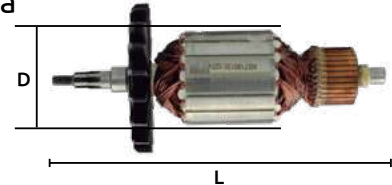

Rotor armadura

Características:
• 127 V / 60 Hz
• Adaptable para BOSCH
D: 54.5 mm
L: 195

Nota: EN PARTES ELÉCTRICAS NO HAY GARANTÍA

Código	Modelo	Número original	Modelo	Precio
14ROTORM053SS	KPT5791	131490-31	Esmeriladora DW494, B&D 4076	$1,361.84

Unidad: 1 pieza Máster: 1 pieza