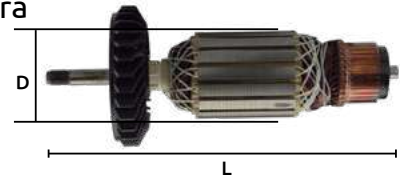

### Rotor armadura

Características:  
 • 127 V / 60 Hz  
 • Adaptable para BOSCH  
 D: 40 mm  
 L: 177 mm

Nota: EN PARTES ELÉCTRICAS NO HAY GARANTÍA

Código	Número original	Modelo	Precio
14ROTORM048SS	9618082266	Cortador marmol diamante 1551.077 GDC34 GDC34M	\$523.16

### Rotor armadura

Características:  
 • 127 V / 60 Hz  
 • Adaptable para BOSCH  
 D: 54 mm  
 L: 225 mm

Nota: EN PARTES ELÉCTRICAS NO HAY GARANTÍA

Código	Número original	Modelo	Precio
14ROTORM046SS	F000600045	Esmeriladora 1754 23-230	\$1,460.44