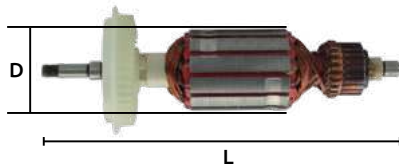

### Rotor armadura

Características:  
 • 127 V / 60 Hz  
 • Adaptable para BOSCH  
 D: 35 mm  
 L: 153 mm

Nota: EN PARTES ELÉCTRICAS NO HAY GARANTÍA

Código	Número	Número original	Modelo	Precio
14ROTORM042SS	7-115	F000600057	Mini esmeriladora 1347	\$602.04

### Rotor armadura

Características:  
 • 127 V / 60 Hz  
 • Adaptable para BOSCH  
 D: 35 mm  
 L: 185 mm

Nota: EN PARTES ELÉCTRICAS NO HAY GARANTÍA

Código	Número	Número original	Modelo	Precio
14ROTORM047SS	GG527	2604010697	Rectificador 1210	\$606.68

### Rotor armadura

Características:  
 • 127 V / 60 Hz  
 • Adaptable para BOSCH  
 D: 35 mm  
 L: 162.9 mm

Nota: EN PARTES ELÉCTRICAS NO HAY GARANTÍA

Código	Número original	Modelo	Precio
14ROTORM075SS	F000605031	Para esmeril BOSCH GW57-115	\$657.72