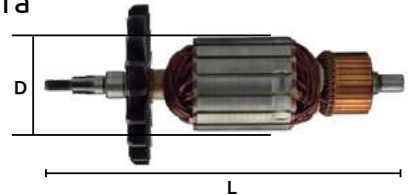

Rotor armadura

Características:
• 127 V / 60 Hz
• Adaptable para BOSCH
D: 54.5 mm
L: 195

Nota: EN PARTES ELÉCTRICAS NO HAY GARANTÍA

Código	Número original	Modelo	Precio
14ROTORM076SS	921035	Esmeriladora 1375	$1,229.60

Unidad: 1 pieza Máster: 1 pieza