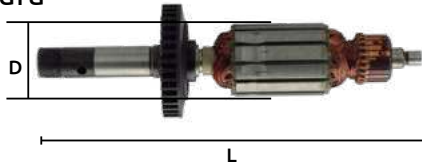

### Rotor armadura

Características:  
 • 127 V / 60 Hz  
 • Adaptable para BOSCH  
 D: 35 mm  
 L: 153 mm

Nota: EN PARTES ELÉCTRICAS NO HAY GARANTÍA

Código	Número	Número original	Modelo	Precio
14ROTORM042SS	7-115	F000600057	Mini esmeriladora 1347	\$602.04

### Rotor armadura

Características:  
 • 127 V / 60 Hz  
 • Adaptable para BOSCH  
 D: 35 mm  
 L: 185 mm

Nota: EN PARTES ELÉCTRICAS NO HAY GARANTÍA

Código	Número	Número original	Modelo	Precio
14ROTORM047SS	GG527	2604010697	Rectificador 1210	\$606.68

### Rotor armadura

Características:  
 • 127 V / 60 Hz  
 • Adaptable para BOSCH  
 D: 35 mm  
 L: 162.9 mm

Nota: EN PARTES ELÉCTRICAS NO HAY GARANTÍA

Código	Número original	Modelo	Precio
14ROTORM075SS	F000605031	Para esmeril BOSCH GW57-115	\$657.72