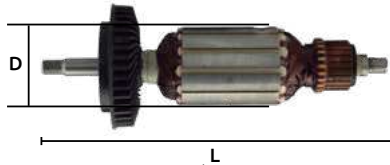

### Rotor armadura

Características:  
 • 127 V / 60 Hz  
 • Adaptable para BOSCH  
 D: 35 mm  
 L: 153 mm

Nota: EN PARTES ELÉCTRICAS NO HAY GARANTÍA

Código	Número	Número original	Modelo	Precio
14ROTORM042SS	7-115	F000600057	Mini esmeriladora 1347	\$602.04

### Rotor armadura

Características:  
 • 127 V / 60 Hz  
 • Adaptable para BOSCH  
 D: 35 mm  
 L: 185 mm

Nota: EN PARTES ELÉCTRICAS NO HAY GARANTÍA

Código	Número	Número original	Modelo	Precio
14ROTORM047SS	GG527	2604010697	Rectificador 1210	\$606.68

### Rotor armadura

Características:  
 • 127 V / 60 Hz  
 • Adaptable para BOSCH  
 D: 35 mm  
 L: 162.9 mm

Nota: EN PARTES ELÉCTRICAS NO HAY GARANTÍA

Código	Número original	Modelo	Precio
14ROTORM075SS	F000605031	Para esmeril BOSCH GW57-115	\$657.72