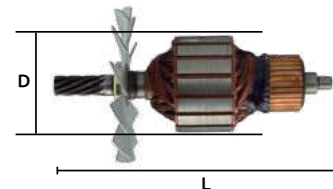

Rotor armadura

Características:
• 127 V / 60 Hz
• Adaptable para BOSCH
D: 57 mm
L: 165 mm

Nota: EN PARTES ELÉCTRICAS NO HAY GARANTÍA

Código	Número original	Modelo	Precio
14ROTORM039SS	2610908387	Sierra Circular 060-1546-0G0 GKS 7 1/4"	$745.88

Unidad: 1 pieza Máster: 1 pieza