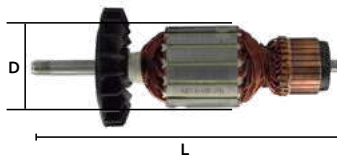

### Rotor armadura

Características:  
 • 127 V / 60 Hz  
 • Adaptable para BOSCH  
 D: 35 mm  
 L: 185 mm

Nota: EN PARTES ELÉCTRICAS NO HAY GARANTÍA

Código	Número	Número original	Modelo	Precio
14ROTORM047SS	GG527	2604010697	Rectificador 1210	\$606.68

### Rotor armadura

Características:  
 • 127 V / 60 Hz  
 • Adaptable para BOSCH  
 D: 35 mm  
 L: 162.9 mm

Nota: EN PARTES ELÉCTRICAS NO HAY GARANTÍA

Código	Número original	Modelo	Precio
14ROTORM075SS	F000605031	Para esmeril BOSCH GW57-115	\$657.72

### Rotor armadura

Características:  
 • 127 V / 60 Hz  
 • Adaptable para BOSCH  
 D: 54 mm  
 L: 200.5 mm

Nota: EN PARTES ELÉCTRICAS NO HAY GARANTÍA

Código	Modelo	Número original	Modelo	Precio
14ROTORM077SS	GWS20-180	F000600903	Esmeriladora BOSCH 1352,1752 SKIL 9661	\$1,533.52