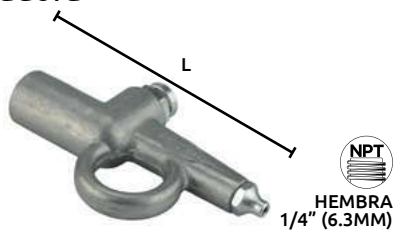

### Pistola sopleteadora

- Características:
- Boquilla y válvula de acero

Código	Número	Longitud Total (L)	Precio
16PISTOL001SM	73	90 mm	\$230.78

Unidad: 1 pieza Master: 1 pieza

### Pistola sopleteadora

- Características:
- Cuerda hembra 1/4" 6.3 mm
  - Aleación de acero alloy, gatillo cubierto de vinyl
  - 1 boquilla metálica, 1 boquilla de hule
- Precaución:
- No usar compresión arriba de 90 lbs.

Código	Número	Longitud Total (L)	Precio
16PISTOL005SM	AA3020	110 mm	\$141.52

Unidad: Blister 1 pieza Master: 20 piezas

### Pistola sopleteadora

- Características:
- Alimentación por succión
  - Diámetro interior de la boquilla 1 mm
  - Presión de trabajo 150 PSI (10kg/cm²)
  - Manguera de 1.5 mm x 1/4"
  - Juego con pistola y manguera