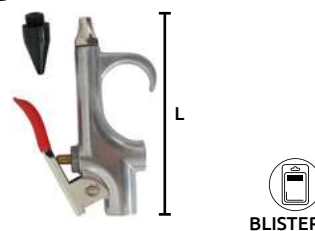

### Pistola sopleteadora

- Características:
- Boquilla y válvula de acero

Código	Número	Longitud Total (L)	Precio
16PISTOL001SM	73	90 mm	\$230.78

Unidad: 1 pieza Master: 1 pieza

### Pistola sopleteadora

- Características:
- Cuerda hembra 1/4" 6.3 mm
  - Aleación de acero alloy, gatillo cubierto de vinyl
  - 1 boquilla metálica, 1 boquilla de hule
- Precaución:
- No usar compresión arriba de 90 lbs.

Código	Número	Longitud Total (L)	Precio
16PISTOL005SM	AA3020	110 mm	\$141.52

Unidad: Blister 1 pieza Master: 20 piezas

### Pistola sopleteadora

- Características:
- Alimentación por succión
  - Diámetro interior de la boquilla 1 mm
  - Presión de trabajo 150 PSI (10kg/cm²)
  - Manguera de 1.5 mm x 1/4"
  - Juego con pistola y manguera