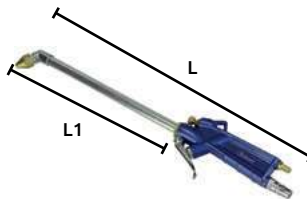

### Pistola sopleteadora

- Características:
- Cuerda hembra 1/4" 6.3 mm
  - Aleación de acero alloy, gatillo cubierto de vinyl
  - 1 boquilla metálica, 1 boquilla de hule
- Precaución:
- No usar compresión arriba de 90 lbs.

### Pistola sopleteadora

- Características:
- Pistola de aluminio
  - Presión de trabajo: 150 PSI (10kg/cm²) Max

Código	Número	Precio
16PISTOL017WE	BT-DG09	\$165.88

Unidad: Blister 1 pieza Master: 10 piezas

### Pistola sopleteadora

- Características:
- Alimentación por succión
  - Diámetro interior de la boquilla 1 mm
  - Presión de trabajo 150 PSI (10kg/cm²)
  - Manguera de 1.5 mm x 1/4"
  - Juego con pistola y manguera

Código	Número	Longitud Total (L1)	Longitud Total (L)	Precio
16PISTOL004CO	AA3080	235 mm	390 mm	\$506.92

Unidad: Caja 1 pieza Master: 50 piezas