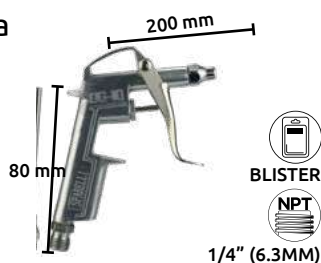

Pistola sopleteadora

1. Características:
2. Pistola de aluminio
   - Presión de trabajo: 150 PSI (10kg/cm²) Max

Código	Número	Precio
16PISTOL017WE	BT-DG09	$165.88

Unidad: Blister 1 pieza Master: 10 piezas

Pistola sopleteadora

1. Características:
2. Alimentación por succión
   - Diámetro interior de la boquilla 1 mm
   - Presión de trabajo 150 PSI (10kg/cm²)
   - Manguera de 1.5 mm x 1/4"
   - Juego con pistola y manguera