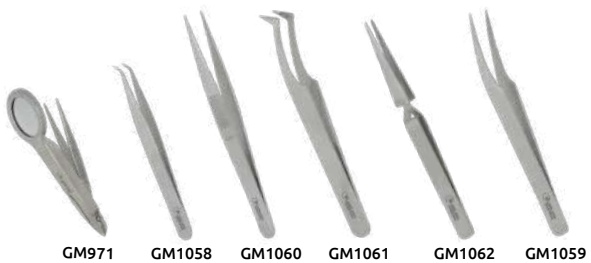

## Pinzas porta objetos

Características:

- Material: acero inoxidable
- 3 planas, 3 de punta
- Longitud: 165 mm
- Juego con 6 piezas.

Código	Número	Precio
14PINZAS010SH	4065B	\$393.24

Unidad: 1 juego Master: 15 juegos

## Pinzas para varios usos

Características:

- Material: acero inoxidable
- Fácil de limpiar

OFERTA ESPECIAL

Código	Número	Longitud	Descripción	Precio
14PINZAS002EK	GM971	3"	Pinzas para usos varios	\$82.36

Unidad: 1 pieza Master: 10 piezas

Código	Número	Longitud	Descripción	Precio
14PINZAS006EK	GM1062	4.5"	Pinzas para usos varios	\$84.68
14PINZAS003EK	GM1058	5.5"	Pinzas para relojero	\$82.36
14PINZAS005EK	GM1061	4.5"	Pinzas para relojero	\$71.92
14PINZAS007EK	GM1059	4.5"	Pinzas para relojero	\$71.92
14PINZAS004EK	GM1060	5"	Pinzas para relojero	\$82.36