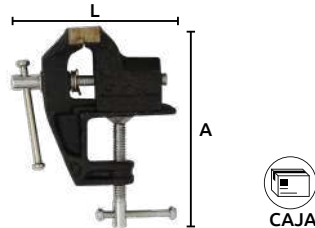

Tornillo para joyero

Características:

- Tornillo miniatura
- Peso (202AM): 0.780 Kg
- Peso (021AM): 1.130 Kg

Código	Ancho mordazas		Apertura	Longitud (L)(mm)	Altura (A) (mm)	Precio
	Pulg	mm				
14TORNIL020AM	2.5/16	58	2	50	110	$247.08
14TORNIL021AM	2.3/4	70	3	75	120	$280.72

Unidad: Caja con 1 pieza Master: 1 pieza

Pinzas porta objetos

Características:

- Material: acero inoxidable
- 3 planas, 3 de punta
- Longitud: 165 mm
- Juego con 6 piezas.