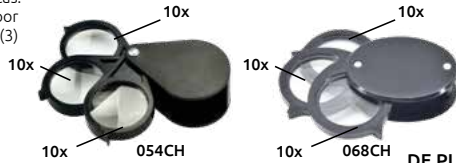

ESTUCHE

LENTE DE PLÁSTICO

Código	Número	Precio
15LUPASR044WW	MG55366	\$91.64

Unidad: Estuche con 1 pieza Master: 25 piezas

Lupa para relojero (monocular)

- Características:
- Aumento por lente: 10x (2)
 - Aumento Total: 20x
 - Lente de plástico
 - Cuerpo de plástico: altura 18 mm longitud abierto 100 mm
 - Diámetro del lente: 30 mm

CAJA

LENTE DE PLÁSTICO

Código	Número	Precio
15LUPASR053CH	F8073	\$56.84

Unidad: Caja con 1 pieza Master: 50 piezas

Lupa para relojero (monocular)

- Características:
- Aumento por lente: 10x (3)
 - Aumento Total: 30x

CAJA

LENTE DE PLÁSTICO

Código	Número	Longitud abierto	Altura	Diámetro de lente	Precio
15LUPASR054CH	F8074	98mm	22mm	30mm	\$83.52
15LUPASR068CH	S/N	65mm	14mm	22mm	\$75.40

Unidad: Caja: con 1 pieza Master: 50 piezas

Lentes con lupa

- Características:
- Cuerpo de plástico
 - Cinta sujetadora
 - Con cuatro lentes: 10X, 15X, 20X, 25X
 - Oculares independientes

INCLUYE LUZ

- Incluye 2 luces LED en ambos oculares
- Utiliza 3 baterías "AAA"