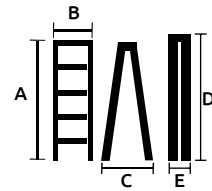

Escalera doble escalones 2x3

- Características :
- Distancia entre escalones 22cm
 - En caja

PLEGABLE

Código	Número	Medidas abierta (cm)			Medidas cerrada (cm)		Peso	Precio
		A	B	C	D	E		
14ESCALE010CH	AD0403A	59	40	56	65	16	2.5KG	\$2,097.28

Unidad: 1 pieza Master: 1 pieza

150 KG

Escalera doble escalones 2x4

- Características :
- Distancia entre escalones 22cm
 - En caja

Aluminio antiderrapante

150 KG

PLEGABLE

Código	Número	Medidas abierta (cm)			Medidas cerrada (cm)		Peso	Precio
		A	B	C	D	E		
14ESCALE011CH	AD0404A	80	42	72	88	16	3.2KG	\$2,779.36

Unidad: 1 pieza Master: 1 pieza

Escalera doble escalones 2x5

- Características :
- Distancia entre escalones 22cm
 - En caja

Aluminio antiderrapante

150 KG

PLEGABLE

Código	Número	Medidas abierta (cm)			Medidas cerrada (cm)		Peso	Precio
		A	B	C	D	E		
14ESCALE012CH	AD0405A	102	45	88	111	16	3.9KG	\$1,948.80

Unidad: 1 pieza Master: 1 pieza

Escalera doble escalones 2x6

- Características :
- Distancia entre escalones 22cm
 - En caja

Aluminio antiderrapante

150 KG

PLEGABLE

Código	Número	Medidas abierta (cm)			Medidas cerrada (cm)		Peso	Precio
		A	B	C	D	E		
14ESCALE013CH	AD0406A	124	47	104	134.5	16	4.6KG	\$2,349.00