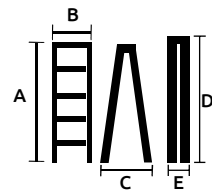

Escalera doble escalones 2x3

- Características :
- Distancia entre escalones 22cm
 - En caja

PLEGABLE

Código	Número	Medidas abierta (cm)			Medidas cerrada (cm)		Peso	Precio
		A	B	C	D	E		
14ESCALE010CH	AD0403A	59	40	56	65	16	2.5KG	\$2,097.28

Unidad: 1 pieza Master: 1 pieza

150 KG

Escalera doble escalones 2x4

- Características :
- Distancia entre escalones 22cm
 - En caja

Aluminio antiderrapante

150 KG

PLEGABLE

Código	Número	Medidas abierta (cm)			Medidas cerrada (cm)		Peso	Precio
		A	B	C	D	E		
14ESCALE011CH	AD0404A	80	42	72	88	16	3.2KG	\$2,779.36

Unidad: 1 pieza Master: 1 pieza

Escalera doble escalones 2x5

- Características :
- Distancia entre escalones 22cm
 - En caja

Aluminio antiderrapante

150 KG

PLEGABLE

Código	Número	Medidas abierta (cm)			Medidas cerrada (cm)		Peso	Precio
		A	B	C	D	E		
14ESCALE012CH	AD0405A	102	45	88	111	16	3.9KG	\$1,948.80

Unidad: 1 pieza Master: 1 pieza

Escalera doble escalones 2x6

- Características :
- Distancia entre escalones 22cm
 - En caja

Aluminio antiderrapante

150 KG

PLEGABLE

Código	Número	Medidas abierta (cm)			Medidas cerrada (cm)		Peso	Precio
		A	B	C	D	E		
14ESCALE013CH	AD0406A	124	47	104	134.5	16	4.6KG	\$2,349.00