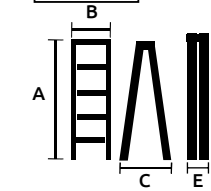

Unidad: 1 pieza Master: 1 pieza

150 KG

Escalera doble escalones 2x4

- Características :
- Distancia entre escalones 22cm
 - En caja

Aluminio antiderrapante

150 KG

PLEGABLE

Código	Número	Medidas abierta (cm)			Medidas cerrada (cm)		Peso	Precio
		A	B	C	D	E		
14ESCALE011CH	AD0404A	80	42	72	88	16	3.2KG	\$2,779.36

Unidad: 1 pieza Master: 1 pieza

Escalera doble escalones 2x5

- Características :
- Distancia entre escalones 22cm
 - En caja

Aluminio antiderrapante

150 KG

PLEGABLE

Código	Número	Medidas abierta (cm)			Medidas cerrada (cm)		Peso	Precio
		A	B	C	D	E		
14ESCALE012CH	AD0405A	102	45	88	111	16	3.9KG	\$1,948.80

Unidad: 1 pieza Master: 1 pieza

Escalera doble escalones 2x6

- Características :
- Distancia entre escalones 22cm
 - En caja

Aluminio antiderrapante

150 KG

PLEGABLE

Código	Número	Medidas abierta (cm)			Medidas cerrada (cm)		Peso	Precio
		A	B	C	D	E		
14ESCALE013CH	AD0406A	124	47	104	134.5	16	4.6KG	\$2,349.00

Unidad: 1 pieza Master: 1 pieza

Escalera doble escalones 2x7

- Características :
- Distancia entre escalones 22cm
 - En caja

Aluminio antiderrapante

150 KG

PLEGABLE

Código	Número	Medidas abierta (cm)			Medidas cerrada (cm)		Peso	Precio
		A	B	C	D	E		
14ESCALE014CH	AD0407A	146	49.5	120	157.5	16	5.5KG	\$3,418.52