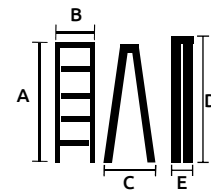

Escalera doble escalones 2x3

- Características :
- Distancia entre escalones 22cm
 - En caja

PLEGABLE

Código	Número	Medidas abierta (cm)			Medidas cerrada (cm)		Peso	Precio
		A	B	C	D	E		
14ESCALE010CH	AD0403A	59	40	56	65	16	2.5KG	\$2,097.28

Unidad: 1 pieza Master: 1 pieza

150 KG

Escalera doble escalones 2x4

- Características :
- Distancia entre escalones 22cm
 - En caja

Aluminio antiderrapante

150 KG

PLEGABLE

Código	Número	Medidas abierta (cm)			Medidas cerrada (cm)		Peso	Precio
		A	B	C	D	E		
14ESCALE011CH	AD0404A	80	42	72	88	16	3.2KG	\$2,779.36

Unidad: 1 pieza Master: 1 pieza

Escalera doble escalones 2x5

- Características :
- Distancia entre escalones 22cm
 - En caja

Aluminio antiderrapante

150 KG

PLEGABLE

Código	Número	Medidas abierta (cm)			Medidas cerrada (cm)		Peso	Precio
		A	B	C	D	E		
14ESCALE012CH	AD0405A	102	45	88	111	16	3.9KG	\$1,948.80

Unidad: 1 pieza Master: 1 pieza

Escalera doble escalones 2x6

- Características :
- Distancia entre escalones 22cm
 - En caja

Aluminio antiderrapante

150 KG

PLEGABLE

Código	Número	Medidas abierta (cm)			Medidas cerrada (cm)		Peso	Precio
		A	B	C	D	E		
14ESCALE013CH	AD0406A	124	47	104	134.5	16	4.6KG	\$2,349.00