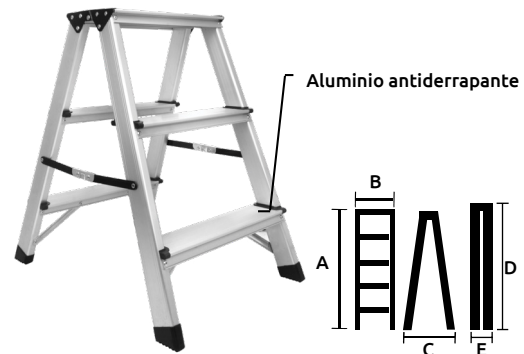

Escalera doble escalones 2x3

- Características :
- Distancia entre escalones 22cm
 - En caja

PLEGABLE

Código	Número	Medidas abierta (cm)			Medidas cerrada (cm)		Peso	Precio
		A	B	C	D	E		
14ESCALE010CH	AD0403A	59	40	56	65	16	2.5KG	\$2,097.28

Unidad: 1 pieza Master: 1 pieza

150 KG

Escalera doble escalones 2x4

- Características :
- Distancia entre escalones 22cm
 - En caja

Aluminio antiderrapante

150 KG

PLEGABLE

Código	Número	Medidas abierta (cm)			Medidas cerrada (cm)		Peso	Precio
		A	B	C	D	E		
14ESCALE011CH	AD0404A	80	42	72	88	16	3.2KG	\$2,779.36

Unidad: 1 pieza Master: 1 pieza

Escalera doble escalones 2x5

- Características :
- Distancia entre escalones 22cm
 - En caja

Aluminio antiderrapante

150 KG

PLEGABLE

Código	Número	Medidas abierta (cm)			Medidas cerrada (cm)		Peso	Precio
		A	B	C	D	E		
14ESCALE012CH	AD0405A	102	45	88	111	16	3.9KG	\$1,948.80

Unidad: 1 pieza Master: 1 pieza

Escalera doble escalones 2x6

- Características :
- Distancia entre escalones 22cm
 - En caja

Aluminio antiderrapante

150 KG

PLEGABLE

Código	Número	Medidas abierta (cm)			Medidas cerrada (cm)		Peso	Precio
		A	B	C	D	E		
14ESCALE013CH	AD0406A	124	47	104	134.5	16	4.6KG	\$2,349.00