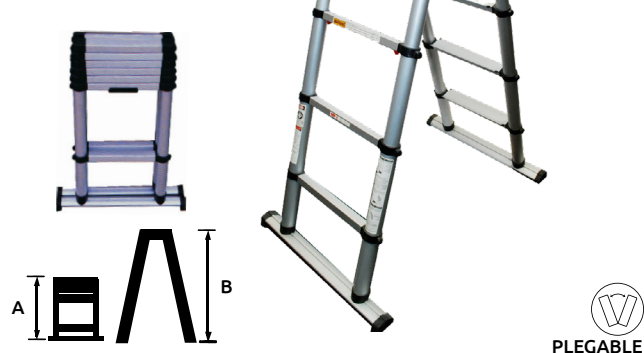

## Escalera plegable tijera

Características :

- Moderno diseño
- Se compacta para facilitar su traslado
- Fácil desplegado
- Ancho de escalón 4.8 cm
- Dimensión del escalón 54cm
- Distancia entre escalones 30cm
- Capacidad máxima de carga: 150 Kg.

PLEGABLE

Código	Número	Altura plegada (A)	Altura desplegada (B)	Peso	Precio
15ESCALE008CH	21214	75CM	2.00M	15KG	\$4,590.12

Unidad: 1 pieza Master: 1 pieza

## Escalera telescópica de aluminio

Características :

- Diseño compacto
- Fácil desplegado
- Fácil de llevar
- Cierre de seguridad
- En caja

BASE ANTIDERRAPANTE

PLEGABLE

Código	Número	Medidas (cm)			Total escalones	Peso	Precio
		A	B	C			
14ESCALE006CH	JC-026A	255	46	68	1 x 9	6.3KG	\$3,324.56

## Escalera tubular plegable 2 Escalones

Características :

- Fácil desplegado
- Distancia entre escalones: 24cm
- Material: Acero
- Tamaño del escalón: 38x26cm

PLEGABLE

Código	Número	Altura plegada (A)	Ancho desplegada (B)	Peso	Precio
14ESCALE015CH	SF0202A	68cm	47cm	4.7KG	\$800.40