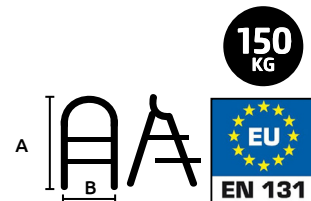

150 KG

Escalera tubular plegable 3 Escalones

Características :

- Fácil desplegado
- Distancia entre escalones: 24cm
- Material: Acero
- Tamaño del escalón: 38x26cm

PLEGABLE

Código	Número	Altura plegada (A)	Ancho desplegada (B)	Peso	Precio
14ESCALE016CH	SF0203A	92cm	48cm	6.1KG	$2,032.32

Unidad: 1 pieza Master: caja con 4 piezas