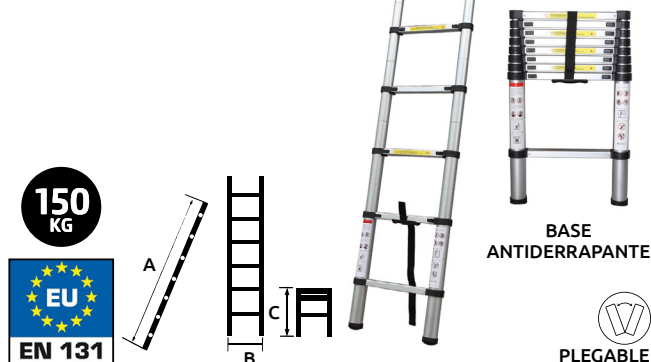

## Escalera plegable tijera

Características :

- Moderno diseño
- Se compacta para facilitar su traslado
- Fácil desplegado
- Ancho de escalón 4.8 cm
- Dimensión del escalón 54cm
- Distancia entre escalones 30cm
- Capacidad máxima de carga: 150 Kg.

PLEGABLE

Código	Número	Altura plegada (A)	Altura desplegada (B)	Peso	Precio
15ESCALE008CH	21214	75CM	2.00M	15KG	\$4,590.12

Unidad: 1 pieza Master: 1 pieza

## Escalera telescópica de aluminio

Características :

- Diseño compacto
- Fácil desplegado
- Fácil de llevar
- Cierre de seguridad
- En caja

BASE ANTIDERRAPANTE

PLEGABLE

Código	Número	Medidas (cm)			Total escalones	Peso	Precio
		A	B	C			
14ESCALE006CH	JC-026A	255	46	68	1 x 9	6.3KG	\$3,324.56

## Escalera tubular plegable 2 Escalones

Características :

- Fácil desplegado
- Distancia entre escalones: 24cm
- Material: Acero
- Tamaño del escalón: 38x26cm

PLEGABLE

Código	Número	Altura plegada (A)	Ancho desplegada (B)	Peso	Precio
14ESCALE015CH	SF0202A	68cm	47cm	4.7KG	\$800.40