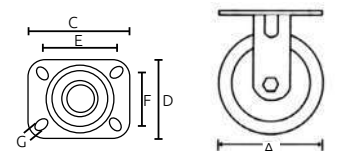

Unidad: 1 pieza Master: 1 pieza

FRENO LATERAL

FRENO TRASERO

- Características:
- Base giratoria de lámina troquelada con freno
 - Con buje metálico
 - Rueda de acero fundido

Código	Número	Medidas (mm)							Capacidad de carga Kg	Precio
		A	B	C	D	E	F	G		
14RODAJA160CH	DK002-PB25	65	83	70	58	55	41	8	90	\$120.64
*14RODAJA161CH	DK002-PB03	75	90	69	58	55	41	8	100	\$165.88

Unidad: 1 pieza Master: 1 pieza

- Características:
- Base con espiga fija roscada de lámina troquelada
 - Rueda de acero fundido
 - * Color gris

Código	Número	Medidas (mm)					Capacidad de carga Kg	Precio
		A	B	C	D	E		
14RODAJA168CH	DK002-SS15	40	75	55	20	9	70	\$59.16
* 14RODAJA169CH	DK002-SS02	50	83	63	20	11	80	\$74.24
14RODAJA170CH	DK002-SS25	65	80	64	16	9	90	\$141.52
14RODAJA171CH	DK002-SS03	75	120	84	36	11	100	\$141.52

Unidad: 1 pieza Master: 1 pieza

- Características:
- Base con espiga roscada giratoria de lámina troquelada con freno
 - Rueda de acero fundido

Código	Número	Medidas (mm)					Capacidad de carga Kg	Precio
		A	B	C	D	E		
14RODAJA172CH	DK002-SB15	40	73	50	23	9	70	\$56.84
14RODAJA173CH	DK002-SB02	50	84	63	19	9	80	\$82.36
14RODAJA175CH	DK002-SB03	75	127	91	32	11	100	\$168.20

Unidad: 1 pieza Master: 1 pieza

- Características:
- Base fija de lámina troquelada
 - Con balero y grasera
 - Rueda de hierro colado con poliuretano color rojo

Código	Número	Medidas (mm)							Capacidad de carga Kg	Precio
		A	B	C	D	E	F	G		
14RODAJA129CH	DK012-PD04	100	151	112	97	80	70	10	250	\$444.28
14RODAJA130CH	DK012-PD05	125	160	115	100	81	68	11	300	\$618.28
14RODAJA131CH	DK013-PD05	160	176	122	96	84	69	11	180	\$627.56
14RODAJA132CH	DK012-PD06	200	190	114	99	78	70	10	400	\$958.16