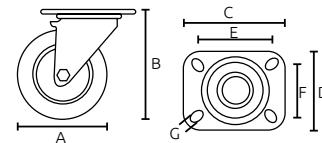

Rodajas industriales

- Características:
- Base giratoria de lámina troquelada
 - Con buje metálico
 - Rueda de acero fundido

Código	Número	Medidas (mm)							Capacidad de carga Kg	Precio
		A	B	C	D	E	F	G		
14RODAJA155CH	DK002-PS25	65	82	69	58	53	40	8	90	\$139.20
14RODAJA156CH	DK002-PS03	75	92	69	58	50	38	8	100	\$136.88

Unidad: 1 pieza Master: 1 pieza

FRENO LATERAL

FRENO TRASERO

- Características:
- Base giratoria de lámina troquelada con freno
 - Con buje metálico
 - Rueda de acero fundido

Código	Número	Medidas (mm)							Capacidad de carga Kg	Precio
		A	B	C	D	E	F	G		
14RODAJA160CH	DK002-PB25	65	83	70	58	55	41	8	90	\$120.64
*14RODAJA161CH	DK002-PB03	75	90	69	58	55	41	8	100	\$165.88

Unidad: 1 pieza Master: 1 pieza

- Características:
- Base con espiga fija roscada de lámina troquelada
 - Rueda de acero fundido
 - * Color gris

Código	Número	Medidas (mm)					Capacidad de carga Kg	Precio
		A	B	C	D	E		
14RODAJA168CH	DK002-SS15	40	75	55	20	9	70	\$59.16
* 14RODAJA169CH	DK002-SS02	50	83	63	20	11	80	\$74.24
14RODAJA170CH	DK002-SS25	65	80	64	16	9	90	\$141.52
14RODAJA171CH	DK002-SS03	75	120	84	36	11	100	\$141.52

Unidad: 1 pieza Master: 1 pieza

- Características:
- Base con espiga roscada giratoria de lámina troquelada con freno
 - Rueda de acero fundido

Código	Número	Medidas (mm)					Capacidad de carga Kg	Precio
		A	B	C	D	E		
14RODAJA172CH	DK002-SB15	40	73	50	23	9	70	\$56.84
14RODAJA173CH	DK002-SB02	50	84	63	19	9	80	\$82.36
14RODAJA175CH	DK002-SB03	75	127	91	32	11	100	\$168.20