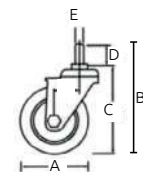

Unidad: 1 pieza Master: 1 pieza

FRENO LATERAL

FRENO TRASERO

- Características:
- Base giratoria de lámina troquelada con freno
 - Con buje metálico
 - Rueda de acero fundido

Código	Número	Medidas (mm)							Capacidad de carga Kg	Precio
		A	B	C	D	E	F	G		
14RODAJA160CH	DK002-PB25	65	83	70	58	55	41	8	90	\$120.64
*14RODAJA161CH	DK002-PB03	75	90	69	58	55	41	8	100	\$165.88

Unidad: 1 pieza Master: 1 pieza

- Características:
- Base con espiga fija roscada de lámina troquelada
 - Rueda de acero fundido
 - * Color gris

Código	Número	Medidas (mm)					Capacidad de carga Kg	Precio
		A	B	C	D	E		
14RODAJA168CH	DK002-SS15	40	75	55	20	9	70	\$59.16
* 14RODAJA169CH	DK002-SS02	50	83	63	20	11	80	\$74.24
14RODAJA170CH	DK002-SS25	65	80	64	16	9	90	\$141.52
14RODAJA171CH	DK002-SS03	75	120	84	36	11	100	\$141.52

Unidad: 1 pieza Master: 1 pieza

- Características:
- Base con espiga roscada giratoria de lámina troquelada con freno
 - Rueda de acero fundido

Código	Número	Medidas (mm)					Capacidad de carga Kg	Precio
		A	B	C	D	E		
14RODAJA172CH	DK002-SB15	40	73	50	23	9	70	\$56.84
14RODAJA173CH	DK002-SB02	50	84	63	19	9	80	\$82.36
14RODAJA175CH	DK002-SB03	75	127	91	32	11	100	\$168.20

Unidad: 1 pieza Master: 1 pieza

- Características:
- Base fija de lámina troquelada
 - Con balero y grasera
 - Rueda de hierro colado con poliuretano color rojo

Código	Número	Medidas (mm)							Capacidad de carga Kg	Precio
		A	B	C	D	E	F	G		
14RODAJA129CH	DK012-PD04	100	151	112	97	80	70	10	250	\$444.28
14RODAJA130CH	DK012-PD05	125	160	115	100	81	68	11	300	\$618.28
14RODAJA131CH	DK013-PD05	160	176	122	96	84	69	11	180	\$627.56
14RODAJA132CH	DK012-PD06	200	190	114	99	78	70	10	400	\$958.16