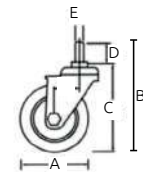

Rodajas industriales

- Características:
- Base giratoria de lámina troquelada
 - Con buje metálico
 - Rueda de acero fundido

Código	Número	Medidas (mm)							Capacidad de carga Kg	Precio
		A	B	C	D	E	F	G		
14RODAJA155CH	DK002-PS25	65	82	69	58	53	40	8	90	\$139.20
14RODAJA156CH	DK002-PS03	75	92	69	58	50	38	8	100	\$136.88

Unidad: 1 pieza Master: 1 pieza

FRENO LATERAL

FRENO TRASERO

- Características:
- Base giratoria de lámina troquelada con freno
 - Con buje metálico
 - Rueda de acero fundido

Código	Número	Medidas (mm)							Capacidad de carga Kg	Precio
		A	B	C	D	E	F	G		
14RODAJA160CH	DK002-PB25	65	83	70	58	55	41	8	90	\$120.64
*14RODAJA161CH	DK002-PB03	75	90	69	58	55	41	8	100	\$165.88

Unidad: 1 pieza Master: 1 pieza

- Características:
- Base con espiga fija roscada de lámina troquelada
 - Rueda de acero fundido
 - * Color gris

Código	Número	Medidas (mm)					Capacidad de carga Kg	Precio
		A	B	C	D	E		
14RODAJA168CH	DK002-SS15	40	75	55	20	9	70	\$59.16
* 14RODAJA169CH	DK002-SS02	50	83	63	20	11	80	\$74.24
14RODAJA170CH	DK002-SS25	65	80	64	16	9	90	\$141.52
14RODAJA171CH	DK002-SS03	75	120	84	36	11	100	\$141.52

Unidad: 1 pieza Master: 1 pieza

- Características:
- Base con espiga roscada giratoria de lámina troquelada con freno
 - Rueda de acero fundido

Código	Número	Medidas (mm)					Capacidad de carga Kg	Precio
		A	B	C	D	E		
14RODAJA172CH	DK002-SB15	40	73	50	23	9	70	\$56.84
14RODAJA173CH	DK002-SB02	50	84	63	19	9	80	\$82.36
14RODAJA175CH	DK002-SB03	75	127	91	32	11	100	\$168.20