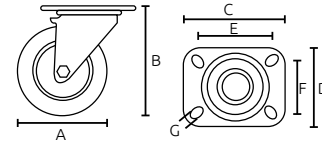

Rodajas industriales

- Características:
- Base giratoria de lámina troquelada
 - Con buje metálico
 - Rueda de acero fundido

Código	Número	Medidas (mm)							Capacidad de carga Kg	Precio
		A	B	C	D	E	F	G		
14RODAJA155CH	DK002-PS25	65	82	69	58	53	40	8	90	\$139.20
14RODAJA156CH	DK002-PS03	75	92	69	58	50	38	8	100	\$136.88

Unidad: 1 pieza Master: 1 pieza

FRENO LATERAL

FRENO TRASERO

- Características:
- Base giratoria de lámina troquelada con freno
 - Con buje metálico
 - Rueda de acero fundido

Código	Número	Medidas (mm)							Capacidad de carga Kg	Precio
		A	B	C	D	E	F	G		
14RODAJA160CH	DK002-PB25	65	83	70	58	55	41	8	90	\$120.64
*14RODAJA161CH	DK002-PB03	75	90	69	58	55	41	8	100	\$165.88

Unidad: 1 pieza Master: 1 pieza

- Características:
- Base con espiga fija roscada de lámina troquelada
 - Rueda de acero fundido
 - * Color gris

Código	Número	Medidas (mm)					Capacidad de carga Kg	Precio
		A	B	C	D	E		
14RODAJA168CH	DK002-SS15	40	75	55	20	9	70	\$59.16
* 14RODAJA169CH	DK002-SS02	50	83	63	20	11	80	\$74.24
14RODAJA170CH	DK002-SS25	65	80	64	16	9	90	\$141.52
14RODAJA171CH	DK002-SS03	75	120	84	36	11	100	\$141.52

Unidad: 1 pieza Master: 1 pieza

- Características:
- Base con espiga roscada giratoria de lámina troquelada con freno
 - Rueda de acero fundido

Código	Número	Medidas (mm)					Capacidad de carga Kg	Precio
		A	B	C	D	E		
14RODAJA172CH	DK002-SB15	40	73	50	23	9	70	\$56.84
14RODAJA173CH	DK002-SB02	50	84	63	19	9	80	\$82.36
14RODAJA175CH	DK002-SB03	75	127	91	32	11	100	\$168.20