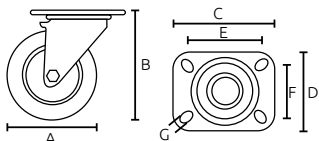

Unidad: 1 pieza Master: 1 pieza

Características:

- Base giratoria de acero galvanizado
- Rueda de poliuretano color naranja

Código	Número	Medidas (mm)							Capacidad de carga Kg	Precio
		A	B	C	D	E	F	G		
14RODAJA200CH	2S080075	75	105	92	61	75	45	8	80	\$112.52
14RODAJA201CH	2S080100	100	132	92	61	75	45	8	100	\$127.60
14RODAJA202CH	2S080125	125	156	92	61	75	45	8	120	\$164.72

Unidad: 1 pieza Master: 1 pieza

Características:

- Base giratoria de acero galvanizado con freno
- Rueda de poliuretano color naranja

Código	Número	Medidas (mm)							Capacidad de carga Kg	Precio
		A	B	C	D	E	F	G		
14RODAJA207CH	2S180075	75	108	93	61	74	45	8	80	\$145.00
14RODAJA208CH	2S180100	100	129	93	61	74	45	8	100	\$167.04
14RODAJA221CH	2S180125	125	157	93	61	74	45	8	120	\$204.16

Unidad: 1 pieza Master: 1 pieza

Características:

- Base giratoria de lámina troquelada
- Con balero
- Rueda de hule color gris

Código	Número	Medidas (mm)							Capacidad de carga Kg	Precio
		A	B	C	D	E	F	G		
14RODAJA179CH	DK016-PS02	50	71	50	50	34	34	6	50	\$62.64
14RODAJA180CH	DK016-PS03	75	100	65	65	43	43	8	70	\$96.28
14RODAJA181CH	DK016-PS04	100	132	74	74	57	57	8	80	\$177.48
14RODAJA182CH	DK016-PS05	125	154	78	78	51	51	8	100	\$164.72

Unidad: 1 pieza Master: 1 pieza

Características:

- Base fija de lámina troquelada
- Con buje metálico
- Rueda de acero fundido

Código	Número	Medidas (mm)							Capacidad de carga Kg	Precio
		A	B	C	D	E	F	G		
14RODAJA166CH	DK002-PB25	65	82	70	47	55	25	7	90	\$107.88
* 14RODAJA167CH	DK002-PB03	75	90	70	47	55	25	7	100	\$119.48