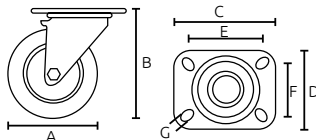

Rodajas industriales

Características:

- Base fija de acero galvanizado
- Rueda de poliuretano color naranja

*ORIFICIO EXTRA

Código	Número	Medidas (mm)							Capacidad de carga Kg	Precio
		A	B	C	D	E	F	G		
14RODAJA203CH	2S080075	75	106	93	62	73	43	8	80	\$85.84
* 14RODAJA205CH	2S0801	100	130	93	62	73	43	8	100	\$112.52
* 14RODAJA206CH	2S080125	125	155	93	62	73	43	8	120	\$149.64

Unidad: 1 pieza Master: 1 pieza

Características:

- Base giratoria de acero galvanizado
- Rueda de poliuretano color naranja

Código	Número	Medidas (mm)							Capacidad de carga Kg	Precio
		A	B	C	D	E	F	G		
14RODAJA200CH	2S080075	75	105	92	61	75	45	8	80	\$112.52
14RODAJA201CH	2S080100	100	132	92	61	75	45	8	100	\$127.60
14RODAJA202CH	2S080125	125	156	92	61	75	45	8	120	\$164.72

Unidad: 1 pieza Master: 1 pieza

Características:

- Base giratoria de acero galvanizado con freno
- Rueda de poliuretano color naranja

Código	Número	Medidas (mm)							Capacidad de carga Kg	Precio
		A	B	C	D	E	F	G		
14RODAJA207CH	2S180075	75	108	93	61	74	45	8	80	\$145.00
14RODAJA208CH	2S180100	100	129	93	61	74	45	8	100	\$167.04
14RODAJA221CH	2S180125	125	157	93	61	74	45	8	120	\$204.16

Unidad: 1 pieza Master: 1 pieza

Características:

- Base giratoria de lámina troquelada
- Con balero
- Rueda de hule color gris

Código	Número	Medidas (mm)							Capacidad de carga Kg	Precio
		A	B	C	D	E	F	G		
14RODAJA179CH	DK016-PS02	50	71	50	50	34	34	6	50	\$62.64
14RODAJA180CH	DK016-PS03	75	100	65	65	43	43	8	70	\$96.28
14RODAJA181CH	DK016-PS04	100	132	74	74	57	57	8	80	\$177.48
14RODAJA182CH	DK016-PS05	125	154	78	78	51	51	8	100	\$164.72