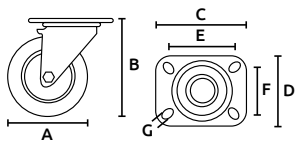

Unidad: 1 pieza Master: 1 pieza

Características:

- Base giratoria de acero galvanizado
- Rueda de poliuretano color naranja

Código	Número	Medidas (mm)							Capacidad de carga Kg	Precio
		A	B	C	D	E	F	G		
14RODAJA200CH	2S080075	75	105	92	61	75	45	8	80	\$112.52
14RODAJA201CH	2S080100	100	132	92	61	75	45	8	100	\$127.60
14RODAJA202CH	2S080125	125	156	92	61	75	45	8	120	\$164.72

Unidad: 1 pieza Master: 1 pieza

Características:

- Base giratoria de acero galvanizado con freno
- Rueda de poliuretano color naranja

Código	Número	Medidas (mm)							Capacidad de carga Kg	Precio
		A	B	C	D	E	F	G		
14RODAJA207CH	2S180075	75	108	93	61	74	45	8	80	\$145.00
14RODAJA208CH	2S180100	100	129	93	61	74	45	8	100	\$167.04
14RODAJA221CH	2S180125	125	157	93	61	74	45	8	120	\$204.16

Unidad: 1 pieza Master: 1 pieza

Características:

- Base giratoria de lámina troquelada
- Con balero
- Rueda de hule color gris

Código	Número	Medidas (mm)							Capacidad de carga Kg	Precio
		A	B	C	D	E	F	G		
14RODAJA179CH	DK016-PS02	50	71	50	50	34	34	6	50	\$62.64
14RODAJA180CH	DK016-PS03	75	100	65	65	43	43	8	70	\$96.28
14RODAJA181CH	DK016-PS04	100	132	74	74	57	57	8	80	\$177.48
14RODAJA182CH	DK016-PS05	125	154	78	78	51	51	8	100	\$164.72

Unidad: 1 pieza Master: 1 pieza

Características:

- Base fija de lámina troquelada
- Con buje metálico
- Rueda de acero fundido

Código	Número	Medidas (mm)							Capacidad de carga Kg	Precio
		A	B	C	D	E	F	G		
14RODAJA166CH	DK002-PB25	65	82	70	47	55	25	7	90	\$107.88
* 14RODAJA167CH	DK002-PB03	75	90	70	47	55	25	7	100	\$119.48