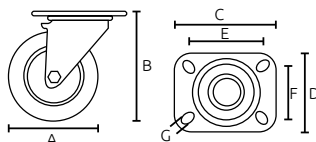

Rodajas industriales

Características:

- Base fija de acero galvanizado
- Rueda de poliuretano color naranja

*ORIFICIO EXTRA

Código	Número	Medidas (mm)							Capacidad de carga Kg	Precio
		A	B	C	D	E	F	G		
14RODAJA203CH	2S080075	75	106	93	62	73	43	8	80	\$85.84
* 14RODAJA205CH	2S0801	100	130	93	62	73	43	8	100	\$112.52
* 14RODAJA206CH	2S080125	125	155	93	62	73	43	8	120	\$149.64

Unidad: 1 pieza Master: 1 pieza

Características:

- Base giratoria de acero galvanizado
- Rueda de poliuretano color naranja

Código	Número	Medidas (mm)							Capacidad de carga Kg	Precio
		A	B	C	D	E	F	G		
14RODAJA200CH	2S080075	75	105	92	61	75	45	8	80	\$112.52
14RODAJA201CH	2S080100	100	132	92	61	75	45	8	100	\$127.60
14RODAJA202CH	2S080125	125	156	92	61	75	45	8	120	\$164.72

Unidad: 1 pieza Master: 1 pieza

Características:

- Base giratoria de acero galvanizado con freno
- Rueda de poliuretano color naranja

Código	Número	Medidas (mm)							Capacidad de carga Kg	Precio
		A	B	C	D	E	F	G		
14RODAJA207CH	2S180075	75	108	93	61	74	45	8	80	\$145.00
14RODAJA208CH	2S180100	100	129	93	61	74	45	8	100	\$167.04
14RODAJA221CH	2S180125	125	157	93	61	74	45	8	120	\$204.16

Unidad: 1 pieza Master: 1 pieza

Características:

- Base giratoria de lámina troquelada
- Con balero
- Rueda de hule color gris

Código	Número	Medidas (mm)							Capacidad de carga Kg	Precio
		A	B	C	D	E	F	G		
14RODAJA179CH	DK016-PS02	50	71	50	50	34	34	6	50	\$62.64
14RODAJA180CH	DK016-PS03	75	100	65	65	43	43	8	70	\$96.28
14RODAJA181CH	DK016-PS04	100	132	74	74	57	57	8	80	\$177.48
14RODAJA182CH	DK016-PS05	125	154	78	78	51	51	8	100	\$164.72