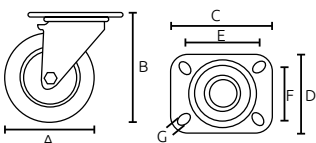

Unidad: 1 pieza Master: 1 pieza

Características:

- Base giratoria de acero galvanizado
- Rueda de poliuretano color naranja

Código	Número	Medidas (mm)							Capacidad de carga Kg	Precio
		A	B	C	D	E	F	G		
14RODAJA200CH	2S080075	75	105	92	61	75	45	8	80	\$112.52
14RODAJA201CH	2S080100	100	132	92	61	75	45	8	100	\$127.60
14RODAJA202CH	2S080125	125	156	92	61	75	45	8	120	\$164.72

Unidad: 1 pieza Master: 1 pieza

Características:

- Base giratoria de acero galvanizado con freno
- Rueda de poliuretano color naranja

Código	Número	Medidas (mm)							Capacidad de carga Kg	Precio
		A	B	C	D	E	F	G		
14RODAJA207CH	2S180075	75	108	93	61	74	45	8	80	\$145.00
14RODAJA208CH	2S180100	100	129	93	61	74	45	8	100	\$167.04
14RODAJA221CH	2S180125	125	157	93	61	74	45	8	120	\$204.16

Unidad: 1 pieza Master: 1 pieza

Características:

- Base giratoria de lámina troquelada
- Con balero
- Rueda de hule color gris

Código	Número	Medidas (mm)							Capacidad de carga Kg	Precio
		A	B	C	D	E	F	G		
14RODAJA179CH	DK016-PS02	50	71	50	50	34	34	6	50	\$62.64
14RODAJA180CH	DK016-PS03	75	100	65	65	43	43	8	70	\$96.28
14RODAJA181CH	DK016-PS04	100	132	74	74	57	57	8	80	\$177.48
14RODAJA182CH	DK016-PS05	125	154	78	78	51	51	8	100	\$164.72

Unidad: 1 pieza Master: 1 pieza

Características:

- Base fija de lámina troquelada
- Con buje metálico
- Rueda de acero fundido

Código	Número	Medidas (mm)							Capacidad de carga Kg	Precio
		A	B	C	D	E	F	G		
14RODAJA166CH	DK002-PB25	65	82	70	47	55	25	7	90	\$107.88
* 14RODAJA167CH	DK002-PB03	75	90	70	47	55	25	7	100	\$119.48