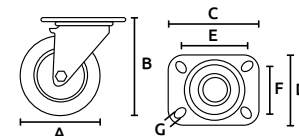

Unidad: 1 pieza Master: 1 pieza

- Características:
- Base giratoria de lámina troquelada con doble freno
  - Con balero
  - Rueda de hule color gris

Código	Número	Medidas (mm)							Capacidad de carga Kg	Precio
		A	B	C	D	E	F	G		
14RODAJA183CH	DK016-PB02	50	73	50	50	35	35	6	50	\$78.88
14RODAJA184CH	DK016-PB03	75	103	65	65	44	44	8	70	\$141.52
14RODAJA185CH	DK016-PB04	100	133	75	75	55	55	8	80	\$212.28
14RODAJA186CH	DK016-PB05	125	155	76	73	60	60	6	100	\$197.20

Unidad: 1 pieza Master: 1 pieza

- Características:
- Base giratoria de acero galvanizado
  - Rueda de poliuretano transparente

Código	Número	Medidas (mm)							Capacidad de carga Kg	Precio
		A	B	C	D	E	F	G		
14RODAJA273CH	MW221411PU	35	50	42	42	32	32	6	50	\$62.64
14RODAJA274CH	MW220211PU	50	65	42	42	32	32	6	65	\$67.28
14RODAJA275CH	MW222511PU	62.5	95	60	60	45	45	6	95	\$151.96
14RODAJA276CH	MW220311PU	75	95	60	60	45	45	6	95	\$169.36

Unidad: 1 pieza Master: 1 pieza

- Características:
- Base giratoria con freno de acero galvanizado
  - Rueda de poliuretano transparente

Código	Número	Medidas (mm)							Capacidad de carga Kg	Precio
		A	B	C	D	E	F	G		
14RODAJA277CH	MW221418PU	35	50	42	42	32	32	6	50	\$92.80
14RODAJA278CH	MW220218PU	50	65	42	42	32	32	6	65	\$98.60
14RODAJA279CH	MW222518PU	62.5	95	60	60	45	45	6	95	\$177.48
14RODAJA280CH	MW220318PU	75.23	95	60	60	45	45	6	95	\$192.56

Unidad: 1 pieza Master: 1 pieza

- Características:
- Base fija de acero galvanizado
  - Rin de plástico
  - Rueda de poliuretano color rojo

Código	Número	Medidas (mm)							Capacidad de carga Kg	Precio
		A	B	C	D	E	F	G		
14RODAJA213CH	1R02040LRP	40	50	46	25	36	15	5	15	\$18.56
14RODAJA214CH	1R02050LRP	50	64	59	39	44	25	6	20	\$29.00
14RODAJA215CH	1R02065LRP	65	82	69	46	53	26	8	25	\$55.68
14RODAJA216CH	1R02075LRP	75	94	70	46	55	26	8	30	\$71.92