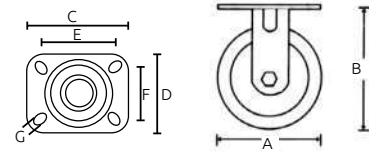

Rodajas industriales

- Características:
- Base giratoria de hierro troquelado
  - Con balero y graseria
  - Rueda de hule color negro con centro de hierro colado color negro

Código	Número	Medidas (mm)							Capacidad de carga Kg	Precio
		A	B	C	D	E	F	G		
14RODAJA133CH	DK013-PS04	100	155	112	97	80	71	10	140	\$351.48
14RODAJA134CH	DK013-PS05	125	160	113	100	80	65	10	180	\$409.48
14RODAJA135CH	DK013-PS06	160	210	112	97	88	76	15	230	\$411.80
14RODAJA136CH	DK013-PS08	200	241	112	96	87	75	11	270	\$499.96

Unidad: 1 pieza Master: 1 pieza

- Características:
- Base giratoria de lámina troquelada con doble freno
  - Con balero
  - Rueda de hule color gris

Código	Número	Medidas (mm)							Capacidad de carga Kg	Precio
		A	B	C	D	E	F	G		
14RODAJA183CH	DK016-PB02	50	73	50	50	35	35	6	50	\$78.88
14RODAJA184CH	DK016-PB03	75	103	65	65	44	44	8	70	\$141.52
14RODAJA185CH	DK016-PB04	100	133	75	75	55	55	8	80	\$212.28
14RODAJA186CH	DK016-PB05	125	155	76	73	60	60	6	100	\$197.20

Unidad: 1 pieza Master: 1 pieza

- Características:
- Base giratoria de acero galvanizado
  - Rueda de poliuretano transparente

Código	Número	Medidas (mm)							Capacidad de carga Kg	Precio
		A	B	C	D	E	F	G		
14RODAJA273CH	MW221411PU	35	50	42	42	32	32	6	50	\$62.64
14RODAJA274CH	MW220211PU	50	65	42	42	32	32	6	65	\$67.28
14RODAJA275CH	MW222511PU	62.5	95	60	60	45	45	6	95	\$151.96
14RODAJA276CH	MW220311PU	75	95	60	60	45	45	6	95	\$169.36

Unidad: 1 pieza Master: 1 pieza

- Características:
- Base giratoria con freno de acero galvanizado
  - Rueda de poliuretano transparente

Código	Número	Medidas (mm)							Capacidad de carga Kg	Precio
		A	B	C	D	E	F	G		
14RODAJA277CH	MW221418PU	35	50	42	42	32	32	6	50	\$92.80
14RODAJA278CH	MW220218PU	50	65	42	42	32	32	6	65	\$98.60
14RODAJA279CH	MW222518PU	62.5	95	60	60	45	45	6	95	\$177.48
14RODAJA280CH	MW220318PU	75.23	95	60	60	45	45	6	95	\$192.56