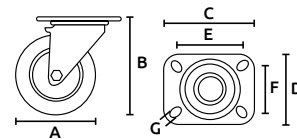

Unidad: 1 pieza Master: 1 pieza

- Características:
- Base giratoria de lámina troquelada con doble freno
  - Con balero
  - Rueda de hule color gris

Código	Número	Medidas (mm)							Capacidad de carga Kg	Precio
		A	B	C	D	E	F	G		
14RODAJA183CH	DK016-PB02	50	73	50	50	35	35	6	50	\$78.88
14RODAJA184CH	DK016-PB03	75	103	65	65	44	44	8	70	\$141.52
14RODAJA185CH	DK016-PB04	100	133	75	75	55	55	8	80	\$212.28
14RODAJA186CH	DK016-PB05	125	155	76	73	60	60	6	100	\$197.20

Unidad: 1 pieza Master: 1 pieza

- Características:
- Base giratoria de acero galvanizado
  - Rueda de poliuretano transparente

Código	Número	Medidas (mm)							Capacidad de carga Kg	Precio
		A	B	C	D	E	F	G		
14RODAJA273CH	MW221411PU	35	50	42	42	32	32	6	50	\$62.64
14RODAJA274CH	MW220211PU	50	65	42	42	32	32	6	65	\$67.28
14RODAJA275CH	MW222511PU	62.5	95	60	60	45	45	6	95	\$151.96
14RODAJA276CH	MW220311PU	75	95	60	60	45	45	6	95	\$169.36

Unidad: 1 pieza Master: 1 pieza

- Características:
- Base giratoria con freno de acero galvanizado
  - Rueda de poliuretano transparente

Código	Número	Medidas (mm)							Capacidad de carga Kg	Precio
		A	B	C	D	E	F	G		
14RODAJA277CH	MW221418PU	35	50	42	42	32	32	6	50	\$92.80
14RODAJA278CH	MW220218PU	50	65	42	42	32	32	6	65	\$98.60
14RODAJA279CH	MW222518PU	62.5	95	60	60	45	45	6	95	\$177.48
14RODAJA280CH	MW220318PU	75.23	95	60	60	45	45	6	95	\$192.56

Unidad: 1 pieza Master: 1 pieza

- Características:
- Base fija de acero galvanizado
  - Rin de plástico
  - Rueda de poliuretano color rojo

Código	Número	Medidas (mm)							Capacidad de carga Kg	Precio
		A	B	C	D	E	F	G		
14RODAJA213CH	1R02040LRP	40	50	46	25	36	15	5	15	\$18.56
14RODAJA214CH	1R02050LRP	50	64	59	39	44	25	6	20	\$29.00
14RODAJA215CH	1R02065LRP	65	82	69	46	53	26	8	25	\$55.68
14RODAJA216CH	1R02075LRP	75	94	70	46	55	26	8	30	\$71.92