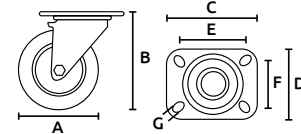

Rodajas industriales

- Características:
- Base giratoria de hierro troquelado
  - Con balero y graseria
  - Rueda de hule color negro con centro de hierro colado color negro

Código	Número	Medidas (mm)							Capacidad de carga Kg	Precio
		A	B	C	D	E	F	G		
14RODAJA133CH	DK013-PS04	100	155	112	97	80	71	10	140	\$351.48
14RODAJA134CH	DK013-PS05	125	160	113	100	80	65	10	180	\$409.48
14RODAJA135CH	DK013-PS06	160	210	112	97	88	76	15	230	\$411.80
14RODAJA136CH	DK013-PS08	200	241	112	96	87	75	11	270	\$499.96

Unidad: 1 pieza Master: 1 pieza

- Características:
- Base giratoria de lámina troquelada con doble freno
  - Con balero
  - Rueda de hule color gris

Código	Número	Medidas (mm)							Capacidad de carga Kg	Precio
		A	B	C	D	E	F	G		
14RODAJA183CH	DK016-PB02	50	73	50	50	35	35	6	50	\$78.88
14RODAJA184CH	DK016-PB03	75	103	65	65	44	44	8	70	\$141.52
14RODAJA185CH	DK016-PB04	100	133	75	75	55	55	8	80	\$212.28
14RODAJA186CH	DK016-PB05	125	155	76	73	60	60	6	100	\$197.20

Unidad: 1 pieza Master: 1 pieza

- Características:
- Base giratoria de acero galvanizado
  - Rueda de poliuretano transparente

Código	Número	Medidas (mm)							Capacidad de carga Kg	Precio
		A	B	C	D	E	F	G		
14RODAJA273CH	MW221411PU	35	50	42	42	32	32	6	50	\$62.64
14RODAJA274CH	MW220211PU	50	65	42	42	32	32	6	65	\$67.28
14RODAJA275CH	MW222511PU	62.5	95	60	60	45	45	6	95	\$151.96
14RODAJA276CH	MW220311PU	75	95	60	60	45	45	6	95	\$169.36

Unidad: 1 pieza Master: 1 pieza

- Características:
- Base giratoria con freno de acero galvanizado
  - Rueda de poliuretano transparente

Código	Número	Medidas (mm)							Capacidad de carga Kg	Precio
		A	B	C	D	E	F	G		
14RODAJA277CH	MW221418PU	35	50	42	42	32	32	6	50	\$92.80
14RODAJA278CH	MW220218PU	50	65	42	42	32	32	6	65	\$98.60
14RODAJA279CH	MW222518PU	62.5	95	60	60	45	45	6	95	\$177.48
14RODAJA280CH	MW220318PU	75.23	95	60	60	45	45	6	95	\$192.56