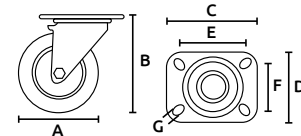

Unidad: 1 pieza Master: 1 pieza

- Características:
- Base giratoria de lámina troquelada con doble freno
  - Con balero
  - Rueda de hule color gris

Código	Número	Medidas (mm)							Capacidad de carga Kg	Precio
		A	B	C	D	E	F	G		
14RODAJA183CH	DK016-PB02	50	73	50	50	35	35	6	50	\$78.88
14RODAJA184CH	DK016-PB03	75	103	65	65	44	44	8	70	\$141.52
14RODAJA185CH	DK016-PB04	100	133	75	75	55	55	8	80	\$212.28
14RODAJA186CH	DK016-PB05	125	155	76	73	60	60	6	100	\$197.20

Unidad: 1 pieza Master: 1 pieza

- Características:
- Base giratoria de acero galvanizado
  - Rueda de poliuretano transparente

Código	Número	Medidas (mm)							Capacidad de carga Kg	Precio
		A	B	C	D	E	F	G		
14RODAJA273CH	MW221411PU	35	50	42	42	32	32	6	50	\$62.64
14RODAJA274CH	MW220211PU	50	65	42	42	32	32	6	65	\$67.28
14RODAJA275CH	MW222511PU	62.5	95	60	60	45	45	6	95	\$151.96
14RODAJA276CH	MW220311PU	75	95	60	60	45	45	6	95	\$169.36

Unidad: 1 pieza Master: 1 pieza

- Características:
- Base giratoria con freno de acero galvanizado
  - Rueda de poliuretano transparente

Código	Número	Medidas (mm)							Capacidad de carga Kg	Precio
		A	B	C	D	E	F	G		
14RODAJA277CH	MW221418PU	35	50	42	42	32	32	6	50	\$92.80
14RODAJA278CH	MW220218PU	50	65	42	42	32	32	6	65	\$98.60
14RODAJA279CH	MW222518PU	62.5	95	60	60	45	45	6	95	\$177.48
14RODAJA280CH	MW220318PU	75.23	95	60	60	45	45	6	95	\$192.56

Unidad: 1 pieza Master: 1 pieza

- Características:
- Base fija de acero galvanizado
  - Rin de plástico
  - Rueda de poliuretano color rojo

Código	Número	Medidas (mm)							Capacidad de carga Kg	Precio
		A	B	C	D	E	F	G		
14RODAJA213CH	1R02040LRP	40	50	46	25	36	15	5	15	\$18.56
14RODAJA214CH	1R02050LRP	50	64	59	39	44	25	6	20	\$29.00
14RODAJA215CH	1R02065LRP	65	82	69	46	53	26	8	25	\$55.68
14RODAJA216CH	1R02075LRP	75	94	70	46	55	26	8	30	\$71.92