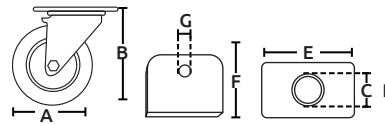

## Rodajas industriales

Características:

- Base de acabado cromado
- Rodaja tipo "L" simple
- Rueda de TPE color gris

\*Con freno

Código	Número	Medidas (mm)								Capacidad de carga Kg	Precio
14RODAJA297CH	24050JL	50	64	28	54	42	34	5.2	27	\$64.96	
*14RODAJA298CH	24050JLB	50	64	28	57	42	34	5.2	27	\$77.72	

Unidad: 1 pieza Master: 1 pieza

Características:

- Base de acabado cromado
- Rodaja tipo "U" simple
- Rueda de TPE color gris

\*Con freno

Código	Número	Medidas (mm)								Capacidad de carga Kg	Precio
14RODAJA299CH	24050JU	50	64	25	28	40	31	6	27	\$64.96	
*14RODAJA300CH	24050JUB	50	64	25	28	40	31	5.2	27	\$77.72	

Unidad: 1 pieza Master: 1 pieza