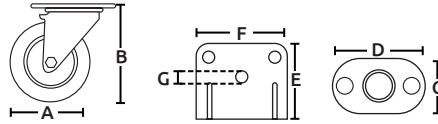

## Rodajas industriales

Características:

- Base de acabado cromado
- Rodaja tipo "L" simple
- Rueda de TPE color gris

\*Con freno

Código	Número	Medidas (mm)								Capacidad de carga Kg	Precio
14RODAJA297CH	24050JL	50	64	28	54	42	34	5.2	27	\$64.96	
*14RODAJA298CH	24050JLB	50	64	28	57	42	34	5.2	27	\$77.72	

Unidad: 1 pieza Master: 1 pieza

Características:

- Base de acabado cromado
- Rodaja tipo "U" simple
- Rueda de TPE color gris

\*Con freno

Código	Número	Medidas (mm)								Capacidad de carga Kg	Precio
14RODAJA299CH	24050JU	50	64	25	28	40	31	6	27	\$64.96	
*14RODAJA300CH	24050JUB	50	64	25	28	40	31	5.2	27	\$77.72	

Unidad: 1 pieza Master: 1 pieza