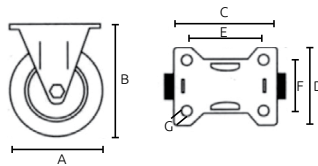

## Rodajas industriales

**Características:**

- Base con espiga giratoria de acero galvanizado
- Rueda de hule color negro
- Para base de madera

Código	Medidas (mm)					Capacidad de carga Kg	Precio
	A	B	C	D	E		
14RODAJA027SM	40	93	52	39	10	20	\$163.39

Unidad: 1 juego con 4 piezas Master: 1 juego

**Características:**

- Base fija de lámina troquelada
- Con balero
- Rueda de hule color negro

Código	Número	Medidas (mm)							Capacidad de carga Kg	Precio
		A	B	C	D	E	F	G		
14RODAJA148CH	DK008-PD04	100	128	101	82	80	58	8	70	\$90.48
14RODAJA149CH	DK008-PD05	125	148	102	84	86	60	11	100	\$113.68
14RODAJA150CH	DK008-PD06	160	192	128	109	106	76	11	145	\$240.12
14RODAJA151CH	DK008-PD08	200	230	132	107	104	78	11	185	\$322.48

Unidad: 1 pieza Master: 1 pieza

**Características:**

- Base giratoria de lámina troquelada
- Con balero
- Rueda de hule color gris

Código	Número	Medidas (mm)							Capacidad de carga Kg	Precio
		A	B	C	D	E	F	G		
14RODAJA141CH	DK008-PS03	75	91	74	60	58	43	8	50	\$66.12
14RODAJA142CH	DK008-PS04	100	121	102	83	75	65	8	70	\$135.72
14RODAJA143CH	DK008-PS05	125	156	105	80	75	58	8	100	\$170.52
14RODAJA144CH	DK008-PS06	160	195	135	109	104	77	12	145	\$277.24
14RODAJA145CH	DK008-PS08	200	233	135	106	104	74	10	185	\$346.84

Unidad: 1 pieza Master: 1 pieza

**Características:**

- Base fija de lámina troquelada
- Con balero
- Rueda de hule color negro

Código	Número	Medidas (mm)							Capacidad de carga Kg	Precio
		A	B	C	D	E	F	G		
14RODAJA111CH	DK003-PD15	40	50	46	26	35	15	5	20	\$18.56
14RODAJA112CH	DK003-PD02	50	64	59	39	41	23	6	30	\$27.84
14RODAJA113CH	DK003-PD025	65	83	70	46	35	28	8	35	\$54.52
14RODAJA114CH	DK003-PD03	75	82	69	47	36	27	8	60	\$59.16