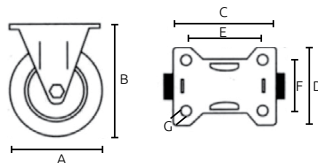

Unidad: 1 juego con 4 piezas Master: 1 juego

**Características:**

- Base fija de lámina troquelada
- Con balero
- Rueda de hule color negro

Código	Número	Medidas (mm)							Capacidad de carga Kg	Precio
		A	B	C	D	E	F	G		
14RODAJA148CH	DK008-PD04	100	128	101	82	80	58	8	70	\$90.48
14RODAJA149CH	DK008-PD05	125	148	102	84	86	60	11	100	\$113.68
14RODAJA150CH	DK008-PD06	160	192	128	109	106	76	11	145	\$240.12
14RODAJA151CH	DK008-PD08	200	230	132	107	104	78	11	185	\$322.48

Unidad: 1 pieza Master: 1 pieza

**Características:**

- Base giratoria de lámina troquelada
- Con balero
- Rueda de hule color gris

Código	Número	Medidas (mm)							Capacidad de carga Kg	Precio
		A	B	C	D	E	F	G		
14RODAJA141CH	DK008-PS03	75	91	74	60	58	43	8	50	\$66.12
14RODAJA142CH	DK008-PS04	100	121	102	83	75	65	8	70	\$135.72
14RODAJA143CH	DK008-PS05	125	156	105	80	75	58	8	100	\$170.52
14RODAJA144CH	DK008-PS06	160	195	135	109	104	77	12	145	\$277.24
14RODAJA145CH	DK008-PS08	200	233	135	106	104	74	10	185	\$346.84

Unidad: 1 pieza Master: 1 pieza

**Características:**

- Base fija de lámina troquelada
- Con balero
- Rueda de hule color negro

Código	Número	Medidas (mm)							Capacidad de carga Kg	Precio
		A	B	C	D	E	F	G		
14RODAJA111CH	DK003-PD15	40	50	46	26	35	15	5	20	\$18.56
14RODAJA112CH	DK003-PD02	50	64	59	39	41	23	6	30	\$27.84
14RODAJA113CH	DK003-PD025	65	83	70	46	35	28	8	35	\$54.52
14RODAJA114CH	DK003-PD03	75	82	69	47	36	27	8	60	\$59.16

Unidad: 1 pieza Master: 1 pieza

**Características:**

- Base fija de hierro troquelado
- Con balero y grasea
- Rueda de hule color negro con centro de hierro colado color negro

Código	Número	Medidas (mm)							Capacidad de carga Kg	Precio
		A	B	C	D	E	F	G		
14RODAJA137CH	DK013-PD04	100	142	115	98	84	69	11	140	\$300.44
14RODAJA138CH	DK012-PD08	130	180	112	97	80	70	10	180	\$337.56
14RODAJA139CH	DK013-PD06	160	190	115	98	84	69	11	230	\$356.12
14RODAJA140CH	DK013-PD08	200	252	109	97	84	69	11	270	\$627.56