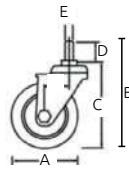

## Rodajas industriales

**Características:**

- Base con espiga giratoria de acero galvanizado
- Rueda de hule color negro
- Para base de madera

Código	Medidas (mm)					Capacidad de carga Kg	Precio
	A	B	C	D	E		
14RODAJA027SM	40	93	52	39	10	20	\$163.39

Unidad: 1 juego con 4 piezas Master: 1 juego

**Características:**

- Base fija de lámina troquelada
- Con balero
- Rueda de hule color negro

Código	Número	Medidas (mm)							Capacidad de carga Kg	Precio
		A	B	C	D	E	F	G		
14RODAJA148CH	DK008-PD04	100	128	101	82	80	58	8	70	\$90.48
14RODAJA149CH	DK008-PD05	125	148	102	84	86	60	11	100	\$113.68
14RODAJA150CH	DK008-PD06	160	192	128	109	106	76	11	145	\$240.12
14RODAJA151CH	DK008-PD08	200	230	132	107	104	78	11	185	\$322.48

Unidad: 1 pieza Master: 1 pieza

**Características:**

- Base giratoria de lámina troquelada
- Con balero
- Rueda de hule color gris

Código	Número	Medidas (mm)							Capacidad de carga Kg	Precio
		A	B	C	D	E	F	G		
14RODAJA141CH	DK008-PS03	75	91	74	60	58	43	8	50	\$66.12
14RODAJA142CH	DK008-PS04	100	121	102	83	75	65	8	70	\$135.72
14RODAJA143CH	DK008-PS05	125	156	105	80	75	58	8	100	\$170.52
14RODAJA144CH	DK008-PS06	160	195	135	109	104	77	12	145	\$277.24
14RODAJA145CH	DK008-PS08	200	233	135	106	104	74	10	185	\$346.84

Unidad: 1 pieza Master: 1 pieza

**Características:**

- Base fija de hierro troquelado
- Con balero y grasea
- Rueda de hule color negro con centro de hierro colado color negro

Código	Número	Medidas (mm)							Capacidad de carga Kg	Precio
		A	B	C	D	E	F	G		
14RODAJA137CH	DK013-PD04	100	142	115	98	84	69	11	140	\$300.44
14RODAJA138CH	DK012-PD08	130	180	112	97	80	70	10	180	\$337.56
14RODAJA139CH	DK013-PD06	160	190	115	98	84	69	11	230	\$356.12
14RODAJA140CH	DK013-PD08	200	252	109	97	84	69	11	270	\$627.56