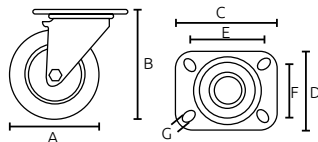

Unidad: 1 juego con 4 piezas Master: 1 juego

**Características:**

- Base fija de lámina troquelada
- Con balero
- Rueda de hule color negro

Código	Número	Medidas (mm)							Capacidad de carga Kg	Precio
		A	B	C	D	E	F	G		
14RODAJA148CH	DK008-PD04	100	128	101	82	80	58	8	70	\$90.48
14RODAJA149CH	DK008-PD05	125	148	102	84	86	60	11	100	\$113.68
14RODAJA150CH	DK008-PD06	160	192	128	109	106	76	11	145	\$240.12
14RODAJA151CH	DK008-PD08	200	230	132	107	104	78	11	185	\$322.48

Unidad: 1 pieza Master: 1 pieza

**Características:**

- Base giratoria de lámina troquelada
- Con balero
- Rueda de hule color gris

Código	Número	Medidas (mm)							Capacidad de carga Kg	Precio
		A	B	C	D	E	F	G		
14RODAJA141CH	DK008-PS03	75	91	74	60	58	43	8	50	\$66.12
14RODAJA142CH	DK008-PS04	100	121	102	83	75	65	8	70	\$135.72
14RODAJA143CH	DK008-PS05	125	156	105	80	75	58	8	100	\$170.52
14RODAJA144CH	DK008-PS06	160	195	135	109	104	77	12	145	\$277.24
14RODAJA145CH	DK008-PS08	200	233	135	106	104	74	10	185	\$346.84

Unidad: 1 pieza Master: 1 pieza

**Características:**

- Base fija de lámina troquelada
- Con balero
- Rueda de hule color negro

Código	Número	Medidas (mm)							Capacidad de carga Kg	Precio
		A	B	C	D	E	F	G		
14RODAJA111CH	DK003-PD15	40	50	46	26	35	15	5	20	\$18.56
14RODAJA112CH	DK003-PD02	50	64	59	39	41	23	6	30	\$27.84
14RODAJA113CH	DK003-PD025	65	83	70	46	35	28	8	35	\$54.52
14RODAJA114CH	DK003-PD03	75	82	69	47	36	27	8	60	\$59.16

Unidad: 1 pieza Master: 1 pieza

**Características:**

- Base fija de hierro troquelado
- Con balero y grasea
- Rueda de hule color negro con centro de hierro colado color negro

Código	Número	Medidas (mm)							Capacidad de carga Kg	Precio
		A	B	C	D	E	F	G		
14RODAJA137CH	DK013-PD04	100	142	115	98	84	69	11	140	\$300.44
14RODAJA138CH	DK012-PD08	130	180	112	97	80	70	10	180	\$337.56
14RODAJA139CH	DK013-PD06	160	190	115	98	84	69	11	230	\$356.12
14RODAJA140CH	DK013-PD08	200	252	109	97	84	69	11	270	\$627.56