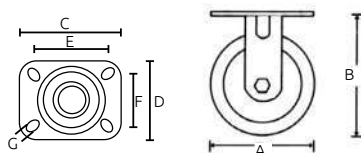

Unidad: 1 juego con 4 piezas Master: 1 juego

**Características:**

- Base fija de lámina troquelada
- Con balero
- Rueda de hule color negro

Código	Número	Medidas (mm)							Capacidad de carga Kg	Precio
		A	B	C	D	E	F	G		
14RODAJA148CH	DK008-PD04	100	128	101	82	80	58	8	70	\$90.48
14RODAJA149CH	DK008-PD05	125	148	102	84	86	60	11	100	\$113.68
14RODAJA150CH	DK008-PD06	160	192	128	109	106	76	11	145	\$240.12
14RODAJA151CH	DK008-PD08	200	230	132	107	104	78	11	185	\$322.48

Unidad: 1 pieza Master: 1 pieza

**Características:**

- Base giratoria de lámina troquelada
- Con balero
- Rueda de hule color gris

Código	Número	Medidas (mm)							Capacidad de carga Kg	Precio
		A	B	C	D	E	F	G		
14RODAJA141CH	DK008-PS03	75	91	74	60	58	43	8	50	\$66.12
14RODAJA142CH	DK008-PS04	100	121	102	83	75	65	8	70	\$135.72
14RODAJA143CH	DK008-PS05	125	156	105	80	75	58	8	100	\$170.52
14RODAJA144CH	DK008-PS06	160	195	135	109	104	77	12	145	\$277.24
14RODAJA145CH	DK008-PS08	200	233	135	106	104	74	10	185	\$346.84

Unidad: 1 pieza Master: 1 pieza

**Características:**

- Base fija de lámina troquelada
- Con balero
- Rueda de hule color negro

Código	Número	Medidas (mm)							Capacidad de carga Kg	Precio
		A	B	C	D	E	F	G		
14RODAJA111CH	DK003-PD15	40	50	46	26	35	15	5	20	\$18.56
14RODAJA112CH	DK003-PD02	50	64	59	39	41	23	6	30	\$27.84
14RODAJA113CH	DK003-PD025	65	83	70	46	35	28	8	35	\$54.52
14RODAJA114CH	DK003-PD03	75	82	69	47	36	27	8	60	\$59.16

Unidad: 1 pieza Master: 1 pieza

**Características:**

- Base fija de hierro troquelado
- Con balero y grasea
- Rueda de hule color negro con centro de hierro colado color negro

Código	Número	Medidas (mm)							Capacidad de carga Kg	Precio
		A	B	C	D	E	F	G		
14RODAJA137CH	DK013-PD04	100	142	115	98	84	69	11	140	\$300.44
14RODAJA138CH	DK012-PD08	130	180	112	97	80	70	10	180	\$337.56
14RODAJA139CH	DK013-PD06	160	190	115	98	84	69	11	230	\$356.12
14RODAJA140CH	DK013-PD08	200	252	109	97	84	69	11	270	\$627.56