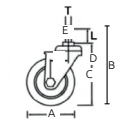

Unidad: 1 pieza Master: 1 pieza

- Características:
- Base giratoria de lámina troquelada con freno
 - Rueda de hule color negro

Código	Número	Medidas (mm)							Capacidad de carga Kg	Precio
		A	B	C	D	E	F	G		
14RODAJA105CH	DK003-PB15	40	51	45	38	36	28	4	20	\$25.52
14RODAJA106CH	DK003-PB02	50	63	58	46	46	36	6	30	\$34.80
14RODAJA107CH	DK003-PB25	65	84	69	57	55	40	8	35	\$73.08
14RODAJA108CH	DK003-PB03	75	91	69	57	55	40	8	60	\$80.04
14RODAJA109CH	DK003-PB04	100	117	69	57	55	40	8	80	\$105.56

Unidad: 1 pieza Master: 1 pieza

- Características:
- Base con espiga roscada de lámina troquelada
 - Con balero
 - Rueda de hule color negro

Código	Número	Medidas (mm)					Capacidad de carga Kg	Precio
		A	B	C	D	E		
14RODAJA115CH	DK003-SS15	40	74	50	28	9	20	\$26.68
14RODAJA116CH	DK003-SS02	50	80	59	30	9	30	\$35.96
14RODAJA117CH	DK003-SS25	65	109	84	41	11	35	\$60.32
14RODAJA118CH	DK003-SS03	75	118	75	27	11	60	\$69.60

Unidad: 1 pieza Master: 1 pieza

- Características:
- Base con espiga roscada de lámina troquelada con freno
 - Rueda de hule color negro

Código	Número	Medidas (mm)					Capacidad de carga Kg	Precio
		A	B	C	D	E		
14RODAJA119CH	DK003-SB15	40	81	60	21	9	30	\$26.68
14RODAJA120CH	DK003-SB02	50	81	60	21	9	30	\$34.80
14RODAJA121CH	DK003-SB25	65	110	76	42	11	35	\$69.60
14RODAJA122CH	DK003-SB03	75	125	88	42	11	60	\$71.92