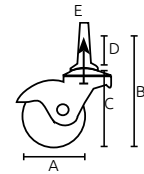

Rodajas de bola

- Características:
- Base con espiga de acero galvanizado
 - Rueda de hule color negro
 - Para base de madera

Código	Número	Medidas (mm)					Precio	
		A	B	C	D	E		
14RODAJA187CH	DK004 BS15	1 1/2"	40	89	44	45	9	\$136.88

Unidad: 1 juego con 4 piezas Master: 1 juego

- Características:
- Base con espiga de acero cromado
 - Rueda de hule color negro
 - Para base de madera

Código	Número	Medidas (mm)					Precio	
		A	B	C	D	E		
14RODAJA188CH	DK004 BZ-02	2"	50	98	61	38	9	\$193.72

Unidad: 1 pieza Master: 1 pieza

- Características:
- Base con espiga roscada de lámina troquelada
 - Con balero
 - Rueda de hule color negro

Código	Número	Medidas (mm)					Capacidad de carga Kg	Precio
		A	B	C	D	E		
14RODAJA115CH	DK003-SS15	40	74	50	28	9	20	\$26.68
14RODAJA116CH	DK003-SS02	50	80	59	30	9	30	\$35.96
14RODAJA117CH	DK003-SS25	65	109	84	41	11	35	\$60.32
14RODAJA118CH	DK003-SS03	75	118	75	27	11	60	\$69.60

Unidad: 1 pieza Master: 1 pieza

- Características:
- Base con espiga roscada de lámina troquelada con freno
 - Rueda de hule color negro

Código	Número	Medidas (mm)					Capacidad de carga Kg	Precio
		A	B	C	D	E		
14RODAJA119CH	DK003-SB15	40	81	60	21	9	30	\$26.68
14RODAJA120CH	DK003-SB02	50	81	60	21	9	30	\$34.80
14RODAJA121CH	DK003-SB25	65	110	76	42	11	35	\$69.60
14RODAJA122CH	DK003-SB03	75	125	88	42	11	60	\$71.92