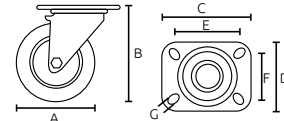

Unidad: 1 juego con 4 piezas Master: 1 juego

- Características:
- Base con espiga de acero cromado
 - Rueda de hule color negro
 - Para base de madera

Código	Número	Medidas (mm)					Precio	
		A	B	C	D	E		
14RODAJA188CH	DK004 BZ-02	2"	50	98	61	38	9	\$193.72

Unidad: 1 juego con 4 piezas Master: 1 juego

Rodajas industriales

- Características:
- Base giratoria de lámina troquelada
 - Con balero
 - Rueda de hule color negro

Código	Número	Medidas (mm)							Capacidad de carga Kg	Precio
		A	B	C	D	E	F	G		
*14RODAJA028SM	-	40	56	57	38	44	25	4	-	\$143.67
14RODAJA100CH	DK003-PS15	40	50	47	39	32	26	4	20	\$23.20
14RODAJA101CH	DK003-PS02	50	62	58	46	47	35	6	30	\$29.00
14RODAJA102CH	DK003-PS25	65	84	69	58	53	40	8	35	\$62.64
14RODAJA103CH	DK003-PS03	76	92	69	58	53	40	8	60	\$73.08
14RODAJA104CH	DK003-PS04	100	116	69	58	53	40	8	80	\$102.08

Unidad: 1 pieza Master: 1 pieza

- Características:
- Base giratoria de lámina troquelada con freno
 - Rueda de hule color negro

Código	Número	Medidas (mm)							Capacidad de carga Kg	Precio
		A	B	C	D	E	F	G		
14RODAJA105CH	DK003-PB15	40	51	45	38	36	28	4	20	\$25.52
14RODAJA106CH	DK003-PB02	50	63	58	46	46	36	6	30	\$34.80
14RODAJA107CH	DK003-PB25	65	84	69	57	55	40	8	35	\$73.08
14RODAJA108CH	DK003-PB03	75	91	69	57	55	40	8	60	\$80.04
14RODAJA109CH	DK003-PB04	100	117	69	57	55	40	8	80	\$105.56

Unidad: 1 pieza Master: 1 pieza

- Características:
- Base con espiga roscada de lámina troquelada
 - Con balero
 - Rueda de hule color negro

Código	Número	Medidas (mm)					Capacidad de carga Kg	Precio
		A	B	C	D	E		
14RODAJA115CH	DK003-SS15	40	74	50	28	9	20	\$26.68
14RODAJA116CH	DK003-SS02	50	80	59	30	9	30	\$35.96
14RODAJA117CH	DK003-SS25	65	109	84	41	11	35	\$60.32
14RODAJA118CH	DK003-SS03	75	118	75	27	11	60	\$69.60