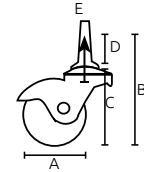

Rodajas de bola

- Características:
- Base con espiga de acero galvanizado
 - Rueda de hule color negro
 - Para base de madera

Código	Número	Medidas (mm)					Precio	
		A	B	C	D	E		
14RODAJA187CH	DK004 BS15	1 1/2"	40	89	44	45	9	\$136.88

Unidad: 1 juego con 4 piezas Master: 1 juego

- Características:
- Base con espiga de acero cromado
 - Rueda de hule color negro
 - Para base de madera

Código	Número	Medidas (mm)					Precio	
		A	B	C	D	E		
14RODAJA188CH	DK004 BZ-02	2"	50	98	61	38	9	\$193.72

Unidad: 1 pieza Master: 1 pieza

- Características:
- Base con espiga roscada de lámina troquelada
 - Con balero
 - Rueda de hule color negro

Código	Número	Medidas (mm)					Capacidad de carga Kg	Precio
		A	B	C	D	E		
14RODAJA115CH	DK003-SS15	40	74	50	28	9	20	\$26.68
14RODAJA116CH	DK003-SS02	50	80	59	30	9	30	\$35.96
14RODAJA117CH	DK003-SS25	65	109	84	41	11	35	\$60.32
14RODAJA118CH	DK003-SS03	75	118	75	27	11	60	\$69.60

Unidad: 1 pieza Master: 1 pieza

- Características:
- Base con espiga roscada de lámina troquelada con freno
 - Rueda de hule color negro

Código	Número	Medidas (mm)					Capacidad de carga Kg	Precio
		A	B	C	D	E		
14RODAJA119CH	DK003-SB15	40	81	60	21	9	30	\$26.68
14RODAJA120CH	DK003-SB02	50	81	60	21	9	30	\$34.80
14RODAJA121CH	DK003-SB25	65	110	76	42	11	35	\$69.60
14RODAJA122CH	DK003-SB03	75	125	88	42	11	60	\$71.92