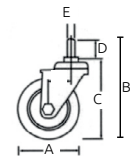

Unidad: 1 juego con 4 piezas Master: 1 juego

Rodajas industriales

- Características:
- Base giratoria de lámina troquelada
 - Con balero
 - Rueda de hule color negro

Código	Número	Medidas (mm)							Capacidad de carga Kg	Precio
		A	B	C	D	E	F	G		
*14RODAJA028SM	-	40	56	57	38	44	25	4	-	\$143.67
14RODAJA100CH	DK003-PS15	40	50	47	39	32	26	4	20	\$23.20
14RODAJA101CH	DK003-PS02	50	62	58	46	47	35	6	30	\$29.00
14RODAJA102CH	DK003-PS25	65	84	69	58	53	40	8	35	\$62.64
14RODAJA103CH	DK003-PS03	76	92	69	58	53	40	8	60	\$73.08
14RODAJA104CH	DK003-PS04	100	116	69	58	53	40	8	80	\$102.08

Unidad: 1 pieza Master: 1 pieza

- Características:
- Base giratoria de lámina troquelada con freno
 - Rueda de hule color negro

Código	Número	Medidas (mm)							Capacidad de carga Kg	Precio
		A	B	C	D	E	F	G		
14RODAJA105CH	DK003-PB15	40	51	45	38	36	28	4	20	\$25.52
14RODAJA106CH	DK003-PB02	50	63	58	46	46	36	6	30	\$34.80
14RODAJA107CH	DK003-PB25	65	84	69	57	55	40	8	35	\$73.08
14RODAJA108CH	DK003-PB03	75	91	69	57	55	40	8	60	\$80.04
14RODAJA109CH	DK003-PB04	100	117	69	57	55	40	8	80	\$105.56

Unidad: 1 pieza Master: 1 pieza

- Características:
- Base con espiga roscada de lámina troquelada
 - Con balero
 - Rueda de hule color negro

Código	Número	Medidas (mm)					Capacidad de carga Kg	Precio
		A	B	C	D	E		
14RODAJA115CH	DK003-SS15	40	74	50	28	9	20	\$26.68
14RODAJA116CH	DK003-SS02	50	80	59	30	9	30	\$35.96
14RODAJA117CH	DK003-SS25	65	109	84	41	11	35	\$60.32
14RODAJA118CH	DK003-SS03	75	118	75	27	11	60	\$69.60

Unidad: 1 pieza Master: 1 pieza

- Características:
- Base con espiga roscada de lámina troquelada con freno
 - Rueda de hule color negro

Código	Número	Medidas (mm)					Capacidad de carga Kg	Precio
		A	B	C	D	E		
14RODAJA119CH	DK003-SB15	40	81	60	21	9	30	\$26.68
14RODAJA120CH	DK003-SB02	50	81	60	21	9	30	\$34.80
14RODAJA121CH	DK003-SB25	65	110	76	42	11	35	\$69.60
14RODAJA122CH	DK003-SB03	75	125	88	42	11	60	\$71.92