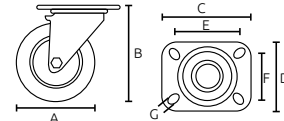

Unidad: 1 juego con 4 piezas Master: 1 juego

- Características:
- Base con espiga de acero cromado
 - Rueda de hule color negro
 - Para base de madera

Código	Número	Medidas (mm)					Precio	
		A	B	C	D	E		
14RODAJA188CH	DK004 BZ-02	2"	50	98	61	38	9	\$193.72

Unidad: 1 juego con 4 piezas Master: 1 juego

Rodajas industriales

- Características:
- Base giratoria de lámina troquelada
 - Con balero
 - Rueda de hule color negro

Código	Número	Medidas (mm)							Capacidad de carga Kg	Precio
		A	B	C	D	E	F	G		
*14RODAJA028SM	-	40	56	57	38	44	25	4	-	\$143.67
14RODAJA100CH	DK003-PS15	40	50	47	39	32	26	4	20	\$23.20
14RODAJA101CH	DK003-PS02	50	62	58	46	47	35	6	30	\$29.00
14RODAJA102CH	DK003-PS25	65	84	69	58	53	40	8	35	\$62.64
14RODAJA103CH	DK003-PS03	76	92	69	58	53	40	8	60	\$73.08
14RODAJA104CH	DK003-PS04	100	116	69	58	53	40	8	80	\$102.08

Unidad: 1 pieza Master: 1 pieza

- Características:
- Base giratoria de lámina troquelada con freno
 - Rueda de hule color negro

Código	Número	Medidas (mm)							Capacidad de carga Kg	Precio
		A	B	C	D	E	F	G		
14RODAJA105CH	DK003-PB15	40	51	45	38	36	28	4	20	\$25.52
14RODAJA106CH	DK003-PB02	50	63	58	46	46	36	6	30	\$34.80
14RODAJA107CH	DK003-PB25	65	84	69	57	55	40	8	35	\$73.08
14RODAJA108CH	DK003-PB03	75	91	69	57	55	40	8	60	\$80.04
14RODAJA109CH	DK003-PB04	100	117	69	57	55	40	8	80	\$105.56

Unidad: 1 pieza Master: 1 pieza

- Características:
- Base con espiga roscada de lámina troquelada
 - Con balero
 - Rueda de hule color negro

Código	Número	Medidas (mm)					Capacidad de carga Kg	Precio
		A	B	C	D	E		
14RODAJA115CH	DK003-SS15	40	74	50	28	9	20	\$26.68
14RODAJA116CH	DK003-SS02	50	80	59	30	9	30	\$35.96
14RODAJA117CH	DK003-SS25	65	109	84	41	11	35	\$60.32
14RODAJA118CH	DK003-SS03	75	118	75	27	11	60	\$69.60