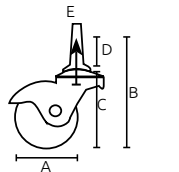

Código	A	Medidas (mm)						Precio	
		B	C	D	E	F	G		
14RODAJA029SM	1 1/4"	32	42	38	24	28	47	4	\$95.87
14RODAJA024SM	1 5/8"	41	59	57	38	42	25	5	\$154.74
14RODAJA031SM	2"	50	70	57	38	42	25	4	\$176.32

Unidad: 1 juego con 4 piezas Master: 1 juego

Unidad: 1 juego con 4 piezas Master: 1 juego

- Características:
- Base giratoria de acero galvanizado
 - Rueda de hule color negro

Código	Número	A	Medidas (mm)						Precio	
			B	C	D	E	F	G		
14RODAJA190CH	BZ-50	2"	50	59	40	40	29	29	4	\$106.72

Unidad: 1 juego con 4 piezas Master: 1 juego

- Características:
- Base con espiga roscada de acero galvanizado
 - Rueda de hule color negro

Código	Número	A	Medidas (mm)					Capacidad de carga	Precio
			B	C	D	E	F		
14RODAJA039SH	DK004-BT15	1 1/2"	38	70	53	19	8	20	\$111.36
14RODAJA039YE	DK004-BT02	2"	48	79	61	19	9	25	\$118.32

Unidad: 1 juego con 4 piezas Master: 1 juego

- Características:
- Base con espiga giratoria de acero galvanizado
 - Rueda de hule color negro
 - Para base de madera

Código	A	Medidas (mm)					Precio	
		B	C	D	E	F		
14RODAJA023SM	1 5/8"	40	40	94	57	39	9	\$181.95
14RODAJA030SM	2"	50	104	68	38	7		\$196.50