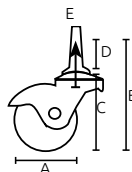

Código	A	Medidas (mm)						Precio	
		B	C	D	E	F	G		
14RODAJA029SM	1 1/4"	32	42	38	24	28	47	4	\$95.87
14RODAJA024SM	1 5/8"	41	59	57	38	42	25	5	\$154.74
14RODAJA031SM	2"	50	70	57	38	42	25	4	\$176.32

Unidad: 1 juego con 4 piezas Master: 1 juego

Unidad: 1 juego con 4 piezas Master: 1 juego

- Características:
- Base con espiga roscada de acero galvanizado
 - Rueda de hule color negro

Código	Número	A	Medidas (mm)					Capacidad de carga	Precio
			B	C	D	E	F		
14RODAJA039SH	DK004-BT15	1 1/2"	38	70	53	19	8	20	\$111.36
14RODAJA039YE	DK004-BT02	2"	48	79	61	19	9	25	\$118.32

Unidad: 1 juego con 4 piezas Master: 1 juego

- Características:
- Base con espiga giratoria de acero galvanizado
 - Rueda de hule color negro
 - Para base de madera

Código	A	Medidas (mm)					Precio	
		B	C	D	E	F		
14RODAJA023SM	1 5/8"	40	40	94	57	39	9	\$181.95
14RODAJA030SM	2"	50	104	68	38	7		\$196.50

Unidad: 1 juego con 4 piezas Master: 1 juego

- Características:
- Base con espiga de acero galvanizado
 - Con buje
 - Rueda de hule color negro
 - Para base de metal

Código	Número	A	Medidas (mm)					Capacidad de carga	Precio
			B	C	D	E	F		
14RODAJA040SH	DK004-BF15	1 1/2"	40	88	45	50	10	20	\$124.12
14RODAJA040YE	DK004-BF02	2"	50	98	55	50	10	25	\$132.24