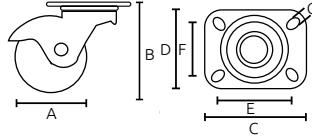

Rodajas de bola

1. Características:
2. Base giratoria de acero galvanizado
   - Rueda de hule color negro

OFERTA
POR VOLUMEN