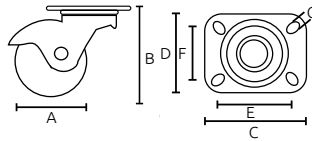

Código	A	Medidas (mm)						Precio	
		B	C	D	E	F	G		
14RODAJA029SM	1 1/4"	32	42	38	24	28	47	4	\$95.87
14RODAJA024SM	1 5/8"	41	59	57	38	42	25	5	\$154.74
14RODAJA031SM	2"	50	70	57	38	42	25	4	\$176.32

Unidad: 1 juego con 4 piezas Master: 1 juego

- Características:
- Base giratoria de acero
 - Acabado cromado
 - * Acabado galvanizado
 - Con buje
 - Rueda de hule color negro

Código	Número	A	Medidas (mm)						Capacidad de carga	Precio	
			B	C	D	E	F	G			
14RODAJA038SH	DK004-BP15	1 1/2"	38	57	38	38	26	26	4	20	\$110.20
14RODAJA038YE*	DK004-BP02	2"	50	51	40	40	29	29	5	25	\$180.96

Unidad: 1 juego con 4 piezas Master: 1 juego

- Características:
- Base con espiga roscada de acero galvanizado
 - Rueda de hule color negro

Código	Número	A	Medidas (mm)					Capacidad de carga	Precio
			B	C	D	E	F		
14RODAJA039SH	DK004-BT15	1 1/2"	38	70	53	19	8	20	\$111.36
14RODAJA039YE	DK004-BT02	2"	48	79	61	19	9	25	\$118.32

Unidad: 1 juego con 4 piezas Master: 1 juego

- Características:
- Base con espiga de acero galvanizado
 - Con buje
 - Rueda de hule color negro
 - Para base de metal

Código	Número	A	Medidas (mm)					Capacidad de carga	Precio
			B	C	D	E	F		
14RODAJA040SH	DK004-BF15	1 1/2"	40	88	45	50	10	20	\$124.12
14RODAJA040YE	DK004-BF02	2"	50	98	55	50	10	25	\$132.24