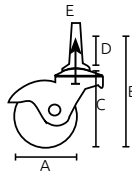

Unidad: 1 juego con 4 piezas Master: 1 juego

- Características:
- Base giratoria de acero galvanizado
 - Rueda de hule color negro

Código	Número	A	Medidas (mm)						Precio	
			B	C	D	E	F	G		
14RODAJA190CH	BZ-50	2"	50	59	40	40	29	29	4	\$106.72

Unidad: 1 juego con 4 piezas Master: 1 juego

- Características:
- Base con espiga roscada de acero galvanizado
 - Rueda de hule color negro

Código	Número	A	Medidas (mm)					Capacidad de carga	Precio
			B	C	D	E	F		
14RODAJA039SH	DK004-BT15	1 1/2"	38	70	53	19	8	20	\$111.36
14RODAJA039YE	DK004-BT02	2"	48	79	61	19	9	25	\$118.32

Unidad: 1 juego con 4 piezas Master: 1 juego

- Características:
- Base con espiga giratoria de acero galvanizado
 - Rueda de hule color negro
 - Para base de madera

Código	A	Medidas (mm)					Precio	
		B	C	D	E	F		
14RODAJA023SM	1 5/8"	40	40	94	57	39	9	\$181.95
14RODAJA030SM	2"	50	104	68	38	7		\$196.50

Unidad: 1 juego con 4 piezas Master: 1 juego

- Características:
- Base con espiga de acero galvanizado
 - Con buje
 - Rueda de hule color negro
 - Para base de metal

Código	Número	A	Medidas (mm)					Capacidad de carga	Precio
			B	C	D	E	F		
14RODAJA040SH	DK004-BF15	1 1/2"	40	88	45	50	10	20	\$124.12
14RODAJA040YE	DK004-BF02	2"	50	98	55	50	10	25	\$132.24