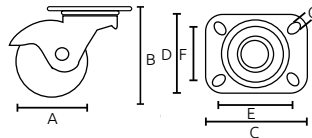

Código	A	Medidas (mm)						Precio	
		B	C	D	E	F	G		
14RODAJA029SM	1 1/4"	32	42	38	24	28	47	4	\$95.87
14RODAJA024SM	1 5/8"	41	59	57	38	42	25	5	\$154.74
14RODAJA031SM	2"	50	70	57	38	42	25	4	\$176.32

Unidad: 1 juego con 4 piezas Master: 1 juego

- Características:
- Base giratoria de acero
 - Acabado cromado
 - * Acabado galvanizado
 - Con buje
 - Rueda de hule color negro

Código	Número	A	Medidas (mm)						Capacidad de carga	Precio	
			B	C	D	E	F	G			
14RODAJA038SH	DK004-BP15	1 1/2"	38	57	38	38	26	26	4	20	\$110.20
14RODAJA038YE*	DK004-BP02	2"	50	51	40	40	29	29	5	25	\$180.96

Unidad: 1 juego con 4 piezas Master: 1 juego

- Características:
- Base giratoria de acero galvanizado
 - Rueda de hule color negro

Código	Número	A	Medidas (mm)						Precio	
			B	C	D	E	F	G		
14RODAJA190CH	BZ-50	2"	50	59	40	40	29	29	4	\$106.72

Unidad: 1 juego con 4 piezas Master: 1 juego

- Características:
- Base con espiga roscada de acero galvanizado
 - Rueda de hule color negro

Código	Número	A	Medidas (mm)					Capacidad de carga	Precio
			B	C	D	E	F		
14RODAJA039SH	DK004-BT15	1 1/2"	38	70	53	19	8	20	\$111.36
14RODAJA039YE	DK004-BT02	2"	48	79	61	19	9	25	\$118.32