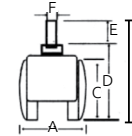

Rodajas gemelas

CON FRENO

SIN FRENO*

- Características:
- Para metal
 - Espiga fija
 - Rueda de nylon

Código	Número	Medidas (mm)						Precio
		A	B	C	D	E	F	
* 14RODAJA041CH	DK006-TWF15	40	75	49	45	29	6	\$62.64
* 14RODAJA042CH	DK006-TWF02	50	82	49	54	25	10	\$111.36
14RODAJA054CH	DK007-TWF02B	50	82	49	54	25	10	\$111.36

Unidad: 1 juego con 4 pieza Master: 1 juego

CON FRENO

SIN FRENO*

- Características:
- Para madera
 - Espiga giratoria
 - Rueda de plástico

Código	Número	Medidas (mm)						Precio
		A	B	C	D	E	F	
* 14RODAJA045GU	DK006-TWSB-15	40	89	40	45	42	8	\$104.40
* 14RODAJA046GU	DK006-TWSB-02	50	98	49	55	43	9	\$129.92
14RODAJA051CH	DK007-TWS15B	40	90	40	48	42	9	\$41.76
14RODAJA052CH	DK007-TWS02B	50	100	49	57	43	8	\$146.16

Unidad: 1 juego con 4 pieza Master: 1 juego

CON FRENO

SIN FRENO*

- Características:
- Para metal
 - Espiga con rosca giratoria
 - Rueda de nylon

Código	Número	Medidas (mm)						Precio
		A	B	C	D	E	F	
* 14RODAJA050GU	DK006-TWT-02	50	77	49	62	15	9	\$107.88
14RODAJA058CH	DK007-TWT02B	50	75	48	60	15	9	\$89.32

Unidad: 1 juego con 4 pieza Master: 1 juego

CON FRENO

SIN FRENO*

- Características:
- Para metal
 - Base metálica
 - Rueda de nylon

Código	Número	Medidas (mm)										Capacidad de carga Kg	Precio			
		A	B	C	D	E	F	G	H	I	J					
*14RODAJA047GU	DK006-TWP-15	40	55	40	45	10	37	5	37	25	25	25	25	25	25	\$97.44
*14RODAJA048GU	DK006-TWP02	50	63	48	57	7	35	4	35	24	24	24	24	24	24	\$69.60
14RODAJA055CH	DK007-TWP15B	40	54	40	45	8	37	5	37	25	25	25	25	25	25	\$103.24
14RODAJA056CH	DK007-TWP02B	50	65	49	56	9	37	5	37	25	25	25	25	25	25	\$78.88