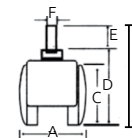

Rodajas gemelas

CON FRENO

SIN FRENO*

- Características:
- Para metal
 - Espiga fija
 - Rueda de nylon

Código	Número	Medidas (mm)						Precio
		A	B	C	D	E	F	
* 14RODAJA041CH	DK006-TWF15	40	75	49	45	29	6	\$62.64
* 14RODAJA042CH	DK006-TWF02	50	82	49	54	25	10	\$111.36
14RODAJA054CH	DK007-TWF02B	50	82	49	54	25	10	\$111.36

Unidad: 1 juego con 4 pieza Master: 1 juego

CON FRENO

SIN FRENO*

- Características:
- Para madera
 - Espiga giratoria
 - Rueda de plástico

Código	Número	Medidas (mm)						Precio
		A	B	C	D	E	F	
* 14RODAJA045GU	DK006-TWSB-15	40	89	40	45	42	8	\$104.40
* 14RODAJA046GU	DK006-TWSB-02	50	98	49	55	43	9	\$129.92
14RODAJA051CH	DK007-TWS15B	40	90	40	48	42	9	\$41.76
14RODAJA052CH	DK007-TWS02B	50	100	49	57	43	8	\$146.16

Unidad: 1 juego con 4 pieza Master: 1 juego

CON FRENO

SIN FRENO*

- Características:
- Para metal
 - Espiga con rosca giratoria
 - Rueda de nylon

Código	Número	Medidas (mm)						Precio
		A	B	C	D	E	F	
* 14RODAJA050GU	DK006-TWT-02	50	77	49	62	15	9	\$107.88
14RODAJA058CH	DK007-TWT02B	50	75	48	60	15	9	\$89.32

Unidad: 1 juego con 4 pieza Master: 1 juego

CON FRENO

SIN FRENO*

- Características:
- Para metal
 - Base metálica
 - Rueda de nylon

Código	Número	Medidas (mm)										Capacidad de carga Kg	Precio			
		A	B	C	D	E	F	G	H	I	J					
*14RODAJA047GU	DK006-TWP-15	40	55	40	45	10	37	5	37	25	25	25	25	25	25	\$97.44
*14RODAJA048GU	DK006-TWP02	50	63	48	57	7	35	4	35	24	24	24	24	24	24	\$69.60
14RODAJA055CH	DK007-TWP15B	40	54	40	45	8	37	5	37	25	25	25	25	25	25	\$103.24
14RODAJA056CH	DK007-TWP02B	50	65	49	56	9	37	5	37	25	25	25	25	25	25	\$78.88