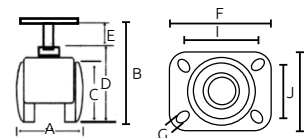

Unidad: 1 juego con 4 pieza Master: 1 juego

CON FRENO

SIN FRENO*

- Características:
- Para metal
 - Espiga con rosca giratoria
 - Rueda de nylon

Código	Número	Medidas (mm)						Precio
		A	B	C	D	E	F	
* 14RODAJA050GU	DK006-TWT-02	50	77	49	62	15	9	\$107.88
14RODAJA058CH	DK007-TWT02B	50	75	48	60	15	9	\$89.32

Unidad: 1 juego con 4 piezas Master: 1 juego

SIN FRENO*

- Características:
- Para metal
 - Base tipo "U" giratoria
 - Rueda de nylon

Código	Número	Medidas (mm)						Precio
		A	B	C	D	E	F	
* 14RODAJA044CH	DK006-TWC02	50	99	50	7	42	19	\$143.84

Unidad: 1 juego con 4 pieza Master: 1 juego

CON FRENO

SIN FRENO*

- Características:
- Para metal
 - Base metálica
 - Rueda de nylon

Código	Número	Medidas (mm)										Capacidad de carga Kg	Precio			
		A	B	C	D	E	F	G	H	I	J					
*14RODAJA047GU	DK006-TWP-15	40	55	40	45	10	37	5	37	25	25	25	25	25	25	\$97.44
*14RODAJA048GU	DK006-TWP02	50	63	48	57	7	35	4	35	24	24	24	24	24	24	\$69.60
14RODAJA055CH	DK007-TWP15B	40	54	40	45	8	37	5	37	25	25	25	25	25	25	\$103.24
14RODAJA056CH	DK007-TWP02B	50	65	49	56	9	37	5	37	25	25	25	25	25	25	\$78.88