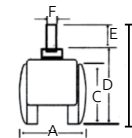

Unidad: 1 juego con 4 pieza Master: 1 juego

CON FRENO

SIN FRENO*

- Características:
- Para madera
 - Espiga giratoria
 - Rueda de plástico

Código	Número	Medidas (mm)						Precio
		A	B	C	D	E	F	
* 14RODAJA045GU	DK006-TWSB-15	40	89	40	45	42	8	\$104.40
* 14RODAJA046GU	DK006-TWSB-02	50	98	49	55	43	9	\$129.92
14RODAJA051CH	DK007-TWS15B	40	90	40	48	42	9	\$41.76
14RODAJA052CH	DK007-TWS02B	50	100	49	57	43	8	\$146.16

Unidad: 1 juego con 4 pieza Master: 1 juego

CON FRENO

SIN FRENO*

- Características:
- Para metal
 - Espiga con rosca giratoria
 - Rueda de nylon

Código	Número	Medidas (mm)						Precio
		A	B	C	D	E	F	
* 14RODAJA050GU	DK006-TWT-02	50	77	49	62	15	9	\$107.88
14RODAJA058CH	DK007-TWT02B	50	75	48	60	15	9	\$89.32

Unidad: 1 juego con 4 piezas Master: 1 juego

SIN FRENO*

- Características:
- Para metal
 - Base tipo "U" giratoria
 - Rueda de nylon

Código	Número	Medidas (mm)						Precio
		A	B	C	D	E	F	
* 14RODAJA044CH	DK006-TWC02	50	99	50	7	42	19	\$143.84

Unidad: 1 juego con 4 pieza Master: 1 juego

CON FRENO

SIN FRENO*

- Características:
- Para metal
 - Base metálica
 - Rueda de nylon

Código	Número	Medidas (mm)										Capacidad de carga Kg	Precio			
		A	B	C	D	E	F	G	H	I	J					
*14RODAJA047GU	DK006-TWP-15	40	55	40	45	10	37	5	37	25	25	25	25	25	25	\$97.44
*14RODAJA048GU	DK006-TWP02	50	63	48	57	7	35	4	35	24	24	24	24	24	24	\$69.60
14RODAJA055CH	DK007-TWP15B	40	54	40	45	8	37	5	37	25	25	25	25	25	25	\$103.24
14RODAJA056CH	DK007-TWP02B	50	65	49	56	9	37	5	37	25	25	25	25	25	25	\$78.88