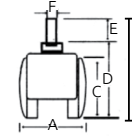

Rodajas gemelas

CON FRENO

SIN FRENO*

- Características:
- Para metal
 - Espiga fija
 - Rueda de nylon

Código	Número	Medidas (mm)						Precio
		A	B	C	D	E	F	
* 14RODAJA041CH	DK006-TWF15	40	75	49	45	29	6	\$62.64
* 14RODAJA042CH	DK006-TWF02	50	82	49	54	25	10	\$111.36
14RODAJA054CH	DK007-TWF02B	50	82	49	54	25	10	\$111.36

Unidad: 1 juego con 4 pieza Master: 1 juego

CON FRENO

SIN FRENO*

- Características:
- Para madera
 - Espiga giratoria
 - Rueda de plástico

Código	Número	Medidas (mm)						Precio
		A	B	C	D	E	F	
* 14RODAJA045GU	DK006-TWSB-15	40	89	40	45	42	8	\$104.40
* 14RODAJA046GU	DK006-TWSB-02	50	98	49	55	43	9	\$129.92
14RODAJA051CH	DK007-TWS15B	40	90	40	48	42	9	\$41.76
14RODAJA052CH	DK007-TWS02B	50	100	49	57	43	8	\$146.16

Unidad: 1 juego con 4 pieza Master: 1 juego

CON FRENO

SIN FRENO*

- Características:
- Para metal
 - Espiga con rosca giratoria
 - Rueda de nylon

Código	Número	Medidas (mm)						Precio
		A	B	C	D	E	F	
* 14RODAJA050GU	DK006-TWT-02	50	77	49	62	15	9	\$107.88
14RODAJA058CH	DK007-TWT02B	50	75	48	60	15	9	\$89.32

Unidad: 1 juego con 4 pieza Master: 1 juego

CON FRENO

SIN FRENO*

- Características:
- Para metal
 - Base metálica
 - Rueda de nylon

Código	Número	Medidas (mm)										Capacidad de carga Kg	Precio			
		A	B	C	D	E	F	G	H	I	J					
*14RODAJA047GU	DK006-TWP-15	40	55	40	45	10	37	5	37	25	25	25	25	25	25	\$97.44
*14RODAJA048GU	DK006-TWP02	50	63	48	57	7	35	4	35	24	24	24	24	24	24	\$69.60
14RODAJA055CH	DK007-TWP15B	40	54	40	45	8	37	5	37	25	25	25	25	25	25	\$103.24
14RODAJA056CH	DK007-TWP02B	50	65	49	56	9	37	5	37	25	25	25	25	25	25	\$78.88