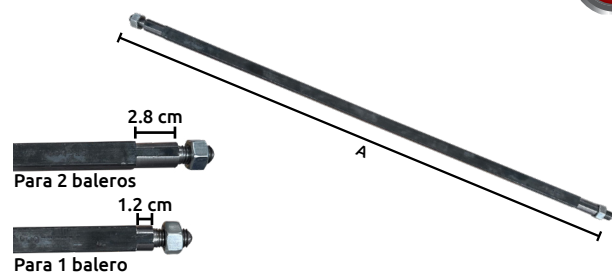

Carro plataforma

- Características:
- Material: Acero
 - Color: Rojo/Azul
 - Llanta sólida de goma

PARA TRABAJO REGULAR

Código	Número	Capacidad Kg	Medidas mm			Precio
			L	A	B	
15CARPLA001CH	PH158	158	735	475	820	\$2,019.56
15CARPLA002CH	PH300	300	916	616	863	\$3,282.80

Unidad: 1 pieza Master: 1 pieza

Diablo bodeguero

- Características:
- Material: Acero
 - Color: Azul

PARA TRABAJO REGULAR

Código	Número	Capacidad Kg	Medidas mm		Precio
			L	A	
14DIABLO014SM	1	75	920	370	\$1,473.20
14DIABLO010SM	4	100	720	380	\$1,083.44
14DIABLO012SM	S/N	300	1220	410	\$1,788.72
14DIABLO013SM	6	400	1230	460	\$1,999.84

Unidad: 1 pieza Master: 1 pieza

Eje para ruedas de diablo bodeguero

- Características:
- Material acero
 - Acabado natural
 - Incluye tuercas de sujeción

Código	Medida A	Para llantas con	Precio
14EJEDIA001SM	40CM	1 balero	\$139.78
14EJEDIA002SM	50CM		\$167.74
14EJEDIA003SM	60CM		\$181.71
14EJEDIA004SM	50CM	2 baleros	\$167.74
14EJEDIA005SM	60CM		\$181.71
14EJEDIA006SM	70CM		\$195.69

Unidad: 1 pieza Master: 1 pieza

Llanta impenchable

- Características:
- Neumático relleno de poliuretano a prueba de pinchazos
 - Alta capacidad abrasiva y rendimiento de tracción.
 - Baja dureza
 - Excelente resistencia a la intemperie