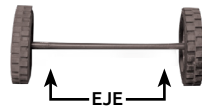

Carro plataforma

- Características:
- Material: Acero
 - Color: Rojo/Azul
 - Llanta sólida de goma

PARA TRABAJO REGULAR

Código	Número	Capacidad Kg	Medidas mm			Precio
			L	A	B	
15CARPLA001CH	PH158	158	735	475	820	\$2,019.56
15CARPLA002CH	PH300	300	916	616	863	\$3,282.80

Unidad: 1 pieza Master: 1 pieza

Diablo bodeguero

- Características:
- Material: Acero
 - Color: Azul

PARA TRABAJO REGULAR

Código	Número	Capacidad Kg	Medidas mm		Precio
			L	A	
14DIABLO014SM	1	75	920	370	\$1,473.20
14DIABLO010SM	4	100	720	380	\$1,083.44
14DIABLO012SM	S/N	300	1220	410	\$1,788.72
14DIABLO013SM	6	400	1230	460	\$1,999.84

Unidad: 1 pieza Master: 1 pieza

Eje para ruedas de diablo bodeguero

- Características:
- Material acero
 - Acabado natural
 - Incluye tuercas de sujeción

Código	Medida A	Para llantas con	Precio
14EJEDIA001SM	40CM	1 balero	\$139.78
14EJEDIA002SM	50CM		\$167.74
14EJEDIA003SM	60CM		\$181.71
14EJEDIA004SM	50CM	2 baleros	\$167.74
14EJEDIA005SM	60CM		\$181.71
14EJEDIA006SM	70CM		\$195.69

Unidad: 1 pieza Master: 1 pieza

Llanta impenchable

- Características:
- Neumático relleno de poliuretano a prueba de pinchazos
 - Alta capacidad abrasiva y rendimiento de tracción.
 - Baja dureza
 - Excelente resistencia a la intemperie