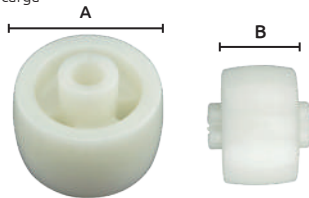

Unidad: 1 pieza. Master: 1 pieza.

Rueda para patín de carga sin balero

Características:

- Utilizada para los Patines de carga conocidos como "Tortugas"

Datos Técnicos

- Material: Poliuretano
- Utiliza balero : 6204ZZ (No incluido)

BOLSA

Código	Medidas (mm)		Precio
	(A)	(B)	
14RODAJA195CH	93	80	\$400.20

Unidad: 1 pieza Master: 18 piezas

Rueda para patín de carga con balero

Características:

- Utilizada para los Patines de carga conocidos como "Tortugas" que tienen el brazo para trasladar (jaladera)
- Para usarse con el patín del código
14PATINC010CH No. CRW-03
14PATINC005CH No. CTB-06
14PATINC006CH No. CTB-08
14PATINC007CH No. CTB-12

Datos técnicos

- Balero 6204ZZ
- Material Plástico

BOLSA

Código	Medidas (mm)		Precio
	(A)	(B)	
14RODAJA196CH	70	80	\$367.72
14RODAJA204CH	70	75	\$336.40

Unidad: 1 pieza Master: 27 piezas

Rueda guía para patín de carga

Características:

- Utilizada para los Patines de carga
- Material: Plástico
- Color: Marfil

BOLSA

Código	Medidas (mm)		Precio
	(A)	(B)	
14RODAJA197CH	50	28	\$37.12

Unidad: 1 pieza Master: 100 piezas

Rueda guía para patín de carga