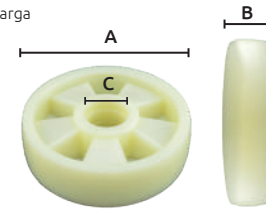

Datos técnicos

- Balero 6204ZZ
- Material Plástico

BOLSA

Código	Medidas (mm)		Precio
	(A)	(B)	
14RODAJA196CH	70	80	\$367.72
14RODAJA204CH	70	75	\$336.40

Unidad: 1 pieza Master: 27 piezas

Rueda guía para patín de carga

Características:

- Utilizada para los Patines de carga
- Material: Plástico
- Color: Marfil

BOLSA

Código	Medidas (mm)		Precio
	(A)	(B)	
14RODAJA197CH	50	28	\$37.12

Unidad: 1 pieza Master: 100 piezas

Rueda guía para patín de carga

Características:

- Utilizada para los Patines de carga
- Material: Polipropileno
- Color: Marfil
- Compatible con balero 6204 (no incluido)

BOLSA

Código	Medidas (mm)			Precio
	(A)	(B)	(C)	
14RODAJA198CH	180	50	46.4	\$153.12

Unidad: 1 pieza Master: 24 piezas

Rueda guía para patín de carga

Características:

- Para patines de carga
- Material nylon
- Color marfil

Rueda guía para patín de carga

Características:

- Para patines de carga
- Material nylon
- Color marfil