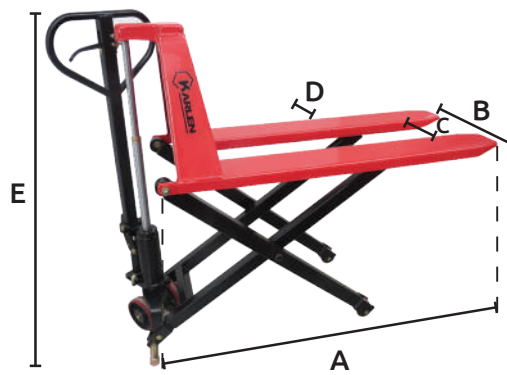

Patín de carga hidráulico tipo tijera de alta elevación

Características:

- Altura ajustable
- Con estabilizadores que se extienden automáticamente
- Reduce la velocidad de descenso, para evitar daños en cargas pesadas
- Doble pistón
- Color: rojo
- Ruedas de nylon

PARA TRABAJO PESADO

Código	Número	Capacidad de carga	Tamaño de horquilla (mm)					Altura mínima	Altura máxima	Peso	Precio
			A	B	C	D	E				
14PATINC014CH	MX15B	1.5 TON	1150	520	190	160	1260	85 mm	800 mm	98 kg	\$37,045.76

Unidad: 1 pieza. Master: 1 pieza.

Rueda para patín de carga sin balero

Características:

- Utilizada para los Patines de carga conocidos como "Tortugas"

Datos Técnicos

- Material: Poliuretano
- Utiliza balero : 6204ZZ (No incluido)

BOLSA

Código	Medidas (mm)		Precio
	(A)	(B)	
14RODAJA195CH	93	80	\$400.20

Unidad: 1 pieza Master: 18 piezas

Rueda para patín de carga con balero

Características:

- Utilizada para los Patines de carga conocidos como "Tortugas" que tienen el brazo para trasladar (jaladera)
- Para usarse con el patín del código
14PATINC010CH No. CRW-03
14PATINC005CH No. CTB-06
14PATINC006CH No. CTB-08
14PATINC007CH No. CTB-12