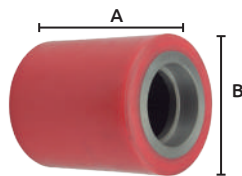

Patín de carga hidráulico tipo tijera de alta elevación

Características:

- Altura ajustable
- Con estabilizadores que se extienden automáticamente
- Reduce la velocidad de descenso, para evitar daños en cargas pesadas
- Doble pistón
- Color: rojo
- Ruedas de nylon

Unidad: 1 pieza. Master: 1 pieza.

Rueda para patín de carga sin balero

Características:

- Utilizada para los Patines de carga conocidos como "Tortugas"

Datos Técnicos

- Material: Poliuretano
- Utiliza balero : 6204ZZ (No incluido)

BOLSA

Código	Medidas (mm)		Precio
	(A)	(B)	
14RODAJA195CH	93	80	\$400.20

Unidad: 1 pieza Master: 18 piezas

Rueda para patín de carga con balero

Características:

- Utilizada para los Patines de carga conocidos como "Tortugas" que tienen el brazo para trasladar (jaladera)
- Para usarse con el patín del código
14PATINC010CH No. CRW-03
14PATINC005CH No. CTB-06
14PATINC006CH No. CTB-08
14PATINC007CH No. CTB-12

Datos técnicos

- Balero 6204ZZ
- Material Plástico

BOLSA

Código	Medidas (mm)		Precio
	(A)	(B)	
14RODAJA196CH	70	80	\$367.72
14RODAJA204CH	70	75	\$336.40

Unidad: 1 pieza Master: 27 piezas

Rueda guía para patín de carga