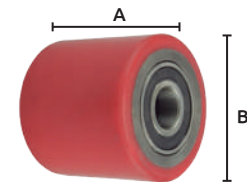

Unidad: 1 pieza. Master: 1 pieza.

Rueda para patín de carga sin balero

Características:

- Utilizada para los Patines de carga conocidos como "Tortugas"

Datos Técnicos

- Material: Poliuretano
- Utiliza balero : 6204ZZ (No incluido)

BOLSA

Código	Medidas (mm)		Precio
	(A)	(B)	
14RODAJA195CH	93	80	\$400.20

Unidad: 1 pieza Master: 18 piezas

Rueda para patín de carga con balero

Características:

- Utilizada para los Patines de carga conocidos como "Tortugas" que tienen el brazo para trasladar (jaladera)
- Para usarse con el patín del código
14PATINC010CH No. CRW-03
14PATINC005CH No. CTB-06
14PATINC006CH No. CTB-08
14PATINC007CH No. CTB-12

Datos técnicos

- Balero 6204ZZ
- Material Plástico

BOLSA

Código	Medidas (mm)		Precio
	(A)	(B)	
14RODAJA196CH	70	80	\$367.72
14RODAJA204CH	70	75	\$336.40

Unidad: 1 pieza Master: 27 piezas

Rueda guía para patín de carga

Características:

- Utilizada para los Patines de carga
- Material: Plástico
- Color: Marfil

BOLSA

Código	Medidas (mm)		Precio
	(A)	(B)	
14RODAJA197CH	50	28	\$37.12

Unidad: 1 pieza Master: 100 piezas

Rueda guía para patín de carga