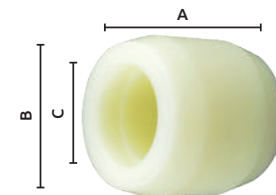

Unidad: 1 pieza. Master: 1 pieza.

Rueda para patín de carga sin balero

Características:

- Utilizada para los Patines de carga conocidos como "Tortugas"

Datos Técnicos

- Material: Poliuretano
- Utiliza balero : 6204ZZ (No incluido)

Características:

- Utilizada para los Patines de carga
- Material: Polipropileno
- Color: Marfil
- Compatible con balero 6204 (no incluido)

BOLSA

Código	Medidas (mm)			Precio
	(A)	(B)	(C)	
14RODAJA198CH	180	50	46.4	\$153.12

Unidad: 1 pieza Master: 24 piezas

Rueda guía para patín de carga

Características:

- Para patines de carga
- Material nylon
- Color marfil

Rueda guía para patín de carga

Características:

- Para patines de carga
- Material nylon
- Color marfil

Código	Medidas (mm)			Precio
	(A)	(B)	(C)	
14RODAJA223CH	74	70	47	\$170.52

Unidad: 1 pieza Master: 1 pieza

Código	Medidas (mm)			Precio
	(A)	(B)	(C)	
14RODAJA222CH	70	80	47	\$89.32
*14RODAJA294CH	95	76	44	\$353.80
14RODAJA283CH	99	80	47	\$113.68