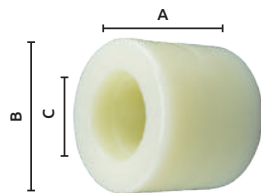

Características:

- Utilizada para los Patines de carga
- Material: Plástico
- Color: Marfil

BOLSA

Código	Medidas (mm)		Precio
	(A)	(B)	
14RODAJA197CH	50	28	\$37.12

Unidad: 1 pieza Master: 100 piezas

Rueda guía para patín de carga

Características:

- Utilizada para los Patines de carga
- Material: Polipropileno
- Color: Marfil
- Compatible con balero 6204 (no incluido)

BOLSA

Código	Medidas (mm)			Precio
	(A)	(B)	(C)	
14RODAJA198CH	180	50	46.4	\$153.12

Unidad: 1 pieza Master: 24 piezas

Rueda guía para patín de carga

Características:

- Para patines de carga
- Material nylon
- Color marfil

Rueda guía para patín de carga

Características:

- Para patines de carga
- Material nylon
- Color marfil

Código	Medidas (mm)			Precio
	(A)	(B)	(C)	
14RODAJA223CH	74	70	47	\$170.52

Unidad: 1 pieza Master: 1 pieza

Código	Medidas (mm)			Precio
	(A)	(B)	(C)	
14RODAJA222CH	70	80	47	\$89.32
*14RODAJA294CH	95	76	44	\$353.80
14RODAJA283CH	99	80	47	\$113.68