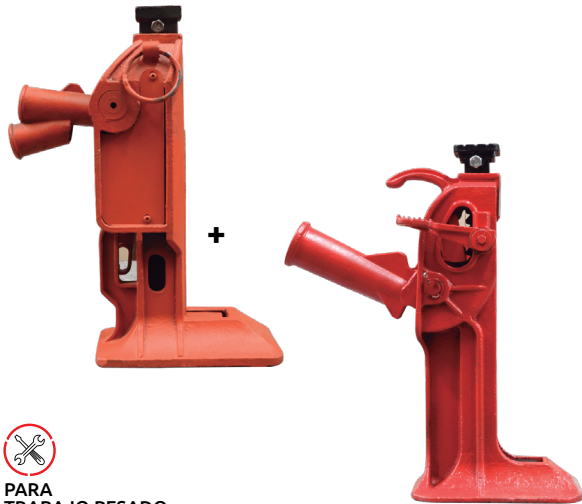

Gato mecánico de "cremallera"

SPARELLI
FORZA DENTRO

- Características:
- Aleación de acero Forjado
 - Mango plegable
 - Con cremallera
 - Equipado con garra fija
 - Ideal para manejar maquinaria pesada

PARA TRABAJO PESADO

Código	Número	Capacidad		Altura mm		Precio
		Lbs.	Kg	Min.	Max.	
16GATOME027CH	SJ-20	44.092	20.000	880	1180	\$32,381.40
16GATOME028CH	SJ-25	55.115	25.000	950	1360	\$45,179.68

Unidad: 1 pieza Master: 1 pieza

Gatos mecánicos "Ferrocarrileros"

- Características:
- La carga se levanta diente a diente cuando se mueve la leva reversible a la posición deseada
 - La carga se baja de la misma manera cuando la leva reversible se mueve hacia la posición de abajo
 - Los múltiples dientes en la cremallera proporcionan una mayor área de contacto con la misma
 - Los resortes ajustables incorporan resortes niquelados para resistir la corrosión
 - Están maquinados con precisión
 - La base amplia, abovedada y acostillada proporciona un rígido y firme apoyo
 - Aplicaciones: en campos petroleros, astilleros, en la minería, construcción, en trabajos pesados, industriales, y de mantenimiento
 - **+ El doble receptáculo para la palanca, permite su operación en espacios reducidos.**

Código	Para modelo	Capacidad de carga	Precio
16REFGAT057CH	QD-20T	20T	\$3,643.56

Unidad: 1 pieza Master: 1 pieza

Palanca para gato mecánico

SPARELLI
FORZA DENTRO

- Características:
- Hecha de acero
 - Color rojo