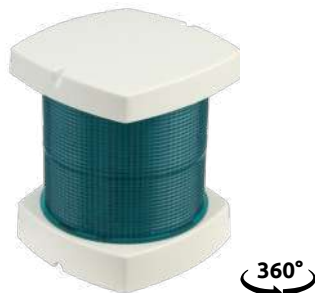

Código	Número	Color de luz	Precio
15LUCES-088CH	BZYX54	Verde	$378.16

Unidad: 1 Pieza Master: 1 Pieza Precios en catálogo de Deportes

Luz de navegación y señalización para barco

1. Características:
2. Foco de Halógeno
   - Medidas: 3" (70 x 70 x 80 mm)
   - Color de cuerpo: blanco
   - De fácil instalación
   - Ideal para barcos , pontón, barco de pesca, lancha rápida y otros tipos de barcos o embarcaciones pequeñas

1. Características eléctricas:
2. 12V 10W