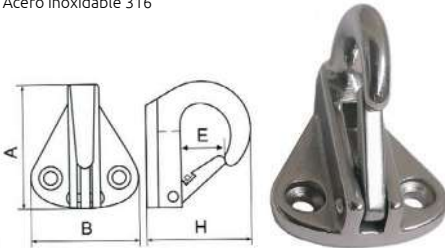

Gancho de eslinga de acero inoxidable

- Características :
• Acero inoxidable 316

Código	Número	Medidas mm				Precio
		A	C	D	L	
14GANCHO162CH	775	53	11	11	94	\$603.20
14GANCHO163CH	1000	61	12	12	107	\$856.08
14GANCHO164CH	1838	80	16	16	143	\$1,978.96

Unidad: 1 pieza Master: 1 pieza

Gancho de eslinga giratorio de acero inoxidable

- Características :
• Acero inoxidable 316

Código	Número	Medidas mm				Precio
		A	L	B	C	
14GANCHO166HH	1000	81	170	32	27	\$1,177.40

Unidad: 1 pieza Master: 1 pieza

Ganchos con cierre automático de acero inoxidable

- Características :
• Acero inoxidable 316

Código	Número	Medidas mm				Precio
		A	B	H	E	
14GANCHO046CH	MS1205	40	35	34	10	\$276.08

Unidad: 1 pieza Master: 1 pieza

Garruchas de acero inoxidable

- Características :
• Garrucha sencilla con balero
• Acero inoxidable 316
• Con arraigo

Código	Número	Medidas mm					Precio
		H	d	F	D	L	
14GARRUC148CH	MS1113	25	5	10	25.3	47	\$240.12