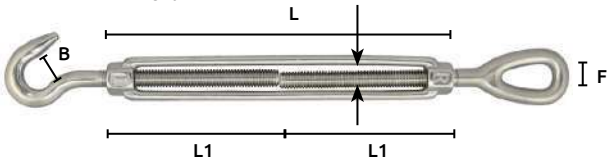

Tensor Ojo / Gancho de acero inoxidable

- Características :
• Acero inoxidable 316

OFERTA
POR VOLUMEN

Código	Número	d (UNC)	Medidas				Precio
			L	L1	F	B	
14TENSOR121CH		1/4"	120	65	8	9	\$343.36
14TENSOR123CH	MS0212	3/8"	180	100	12.5	13	\$779.52
14TENSOR124CH		1/2"	190	105	18	15	\$1,379.24

Tensor Ojo / Ojo de acero inoxidable

- Características :
• Acero inoxidable 316

OFERTA
POR VOLUMEN

Código	Medidas	Precio
14TENSOR180CH	1/4" X 4"	\$208.80
14TENSOR181CH	3/8" X 6"	\$462.84
14TENSOR182CH	1/2" X 6"	\$639.16
14TENSOR183CH	5/8" X 6"	\$1,165.80
14TENSOR184CH	3/4" X 6"	\$2,262.00

Gancho de eslinga de acero inoxidable

- Características :
• Acero inoxidable 316

Código	Número	Medidas mm				Precio
		A	C	D	L	
14GANCHO162CH	775	53	11	11	94	\$603.20
14GANCHO163CH	1000	61	12	12	107	\$856.08
14GANCHO164CH	1838	80	16	16	143	\$1,978.96

Unidad: 1 pieza Master: 1 pieza

Gancho de eslinga giratorio de acero inoxidable

- Características :
• Acero inoxidable 316

Código	Número	Medidas mm				Precio
		A	L	B	C	
14GANCHO166HH	1000	81	170	32	27	\$1,177.40