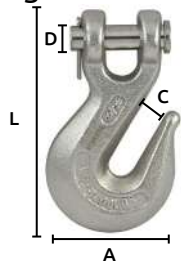

Tensor Ojo / Gancho de acero inoxidable

- Características :
• Acero inoxidable 316

OFERTA
POR VOLUMEN

Código	Número	d (UNC)	Medidas				Precio
			L	L1	F	B	
14TENSOR121CH		1/4"	120	65	8	9	\$343.36
14TENSOR123CH	MS0212	3/8"	180	100	12.5	13	\$779.52
14TENSOR124CH		1/2"	190	105	18	15	\$1,379.24

Tensor Ojo / Ojo de acero inoxidable

- Características :
• Acero inoxidable 316

OFERTA
POR VOLUMEN

Código	Medidas	Precio
14TENSOR180CH	1/4" X 4"	\$208.80
14TENSOR181CH	3/8" X 6"	\$462.84
14TENSOR182CH	1/2" X 6"	\$639.16
14TENSOR183CH	5/8" X 6"	\$1,165.80
14TENSOR184CH	3/4" X 6"	\$2,262.00

Gancho de eslinga de acero inoxidable

- Características :
• Acero inoxidable 316

Código	Número	Medidas mm				Precio
		A	C	D	L	
14GANCHO162CH	775	53	11	11	94	\$603.20
14GANCHO163CH	1000	61	12	12	107	\$856.08
14GANCHO164CH	1838	80	16	16	143	\$1,978.96

Unidad: 1 pieza Master: 1 pieza

Gancho de eslinga giratorio de acero inoxidable

- Características :
• Acero inoxidable 316

Código	Número	Medidas mm				Precio
		A	L	B	C	
14GANCHO166HH	1000	81	170	32	27	\$1,177.40