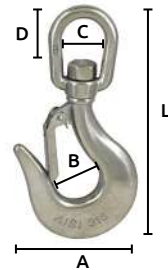

Tensor Ojo / Ojo de acero inoxidable

- Características :
• Acero inoxidable 316

OFERTA
POR VOLUMEN

Código	Medidas	Precio
14TENSOR180CH	1/4" X 4"	\$208.80
14TENSOR181CH	3/8" X 6"	\$462.84
14TENSOR182CH	1/2" X 6"	\$639.16
14TENSOR183CH	5/8" X 6"	\$1,165.80
14TENSOR184CH	3/4" X 6"	\$2,262.00

Gancho de eslinga de acero inoxidable

- Características :
• Acero inoxidable 316

Código	Número	Medidas mm				Precio
		A	C	D	L	
14GANCHO162CH	775	53	11	11	94	\$603.20
14GANCHO163CH	1000	61	12	12	107	\$856.08
14GANCHO164CH	1838	80	16	16	143	\$1,978.96

Unidad: 1 pieza Master: 1 pieza

Gancho de eslinga giratorio de acero inoxidable

- Características :
• Acero inoxidable 316

Código	Número	Medidas mm				Precio
		A	L	B	C	
14GANCHO166HH	1000	81	170	32	27	\$1,177.40

Unidad: 1 pieza Master: 1 pieza

Ganchos con cierre automático de acero inoxidable

- Características :
• Acero inoxidable 316

Código	Número	Medidas mm				Precio
		A	B	H	E	
14GANCHO046CH	MS1205	40	35	34	10	\$276.08