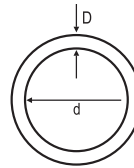

Argolla de acero inoxidable

1. Características:
   • Para uso marítimo
   • Para cadenas y eslingas
   • Acero inoxidable 304

Código	Medida mm D	Diámetro mm d	Capacidad de carga Kg	Precio					
					14ARGOLL050CH	3	20	162	$14.50
14ARGOLL051CH	3	25	162	$13.92					
14ARGOLL052CH	4	20	250	$15.66					
14ARGOLL053CH	4	25	250	$20.88					
14ARGOLL054CH	5	25	500	$23.20					
14ARGOLL055CH	5	45	500	$39.44					
14ARGOLL056CH	5	50	500	$41.76					
14ARGOLL105DE	6	40	675	$52.20					
14ARGOLL057CH	6	45	675	$48.72					
14ARGOLL058CH	6	50	675	$56.84					
14ARGOLL060CH	8	50	1250	$73.08					
14ARGOLL061CH	8	61	1250	$93.96					
14ARGOLL062CH	10	50	2125	$127.60					
14ARGOLL063CH	10	65	2125	$147.32					
14ARGOLL064CH	10	100	2125	$209.96					
14ARGOLL065CH	12	100	2500	$385.12					

Unidad: 1 pieza Master: 1 pieza

Unidad: 1 juego con 10 piezas*

Argolla con tornillo de acero inoxidable

1. Características :
   • Acero inoxidable 304

Código	Número	Calibre de Alambre mm	Medidas mm			Capa de carga Kg	Peso Aprox.Kg	Precio	
			d	B	L				
14ARGOLL040CH	S-EL0301	6	6	16	39	11	50	0.013	$42.92
14ARGOLL041CH	S-EL0302	8	8	20	46	13	80	0.027	$96.28
14ARGOLL042CH	S-EL0303	10	10	25	61	17	150	0.058	$121.80
14ARGOLL067CH	S/N	12	12	30	73	20	220	0.187	$162.40
14ARGOLL044CH	S-EL0305	12	14	32	73	25	300	0.290	$292.32
14ARGOLL097CH	S/N	16	13	33	86	24	-	0.266	$315.52

Unidad: 1 pieza Master: 50 piezas