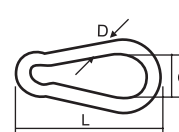

### Argolla con tornillo de acero inoxidable

- Características :  
 • Acero inoxidable 304

Código	Número	Calibre de Alambre mm	Medidas mm			Capa de carga Kg	Peso Aprox.Kg	Precio	
			d	B	L				
14ARGOLL040CH	S-EL0301	6	6	16	39	11	50	0.013	\$42.92
14ARGOLL041CH	S-EL0302	8	8	20	46	13	80	0.027	\$96.28
14ARGOLL042CH	S-EL0303	10	10	25	61	17	150	0.058	\$121.80
14ARGOLL067CH	S/N	12	12	30	73	20	220	0.187	\$162.40
14ARGOLL044CH	S-EL0305	12	14	32	73	25	300	0.290	\$292.32
14ARGOLL097CH	S/N	16	13	33	86	24	-	0.266	\$315.52

### Abrazadera omega de acero inoxidable

- Características:  
 Acero inoxidable 304

Código	Número	Medidas			Precio
		D	L	W	
14ABRAZA237CH	MS0911	4	40	10	\$20.88
14ABRAZA238CH		6	60	20	\$32.48
14ABRAZA239CH		8	63	21	\$44.08
14ABRAZA240CH		10	75	21	\$68.44

Unidad: 1 pieza Master: 1 pieza

### Bandola (Mosquetón) de acero inoxidable

- Características :  
 • Acero inoxidable 304

Código	Número	Medidas			Capacidad de carga Kg	Precio
		D	L	C		
14BANDOL100CH	MS0603	5	50	17	45	\$74.24
14BANDOL101CH		6	60	18	63	\$96.28
14BANDOL103CH		8	80	25	113	\$121.80
14BANDOL104CH		9	90	28	126	\$133.40