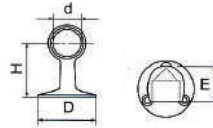

Soporte

1. Características :
   • Cerrado
   • Material de latón, terminado cromado

Código	Número	Medidas mm				Precio
		d	H	D	E	
14SOPORT024CH	MS1219	25.8	50	53	34	$1,309.64

Unidad: 1 pieza Master: 1 pieza