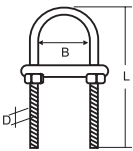

### Soporte de acero inoxidable

- Características :  
 • Vertical  
 • Acero inoxidable 304

Código	Número	Medidas mm				Precio
		D	d	B	H	
14SOPORT023CH	MS1212	26	75	87	50	\$440.80

Unidad: 1 pieza Master: 1 pieza

### Soporte

- Características :  
 • Cerrado  
 • Material de latón, terminado cromado

Código	Número	Medidas mm				Precio
		d	H	D	E	
14SOPORT024CH	MS1219	25.8	50	53	34	\$1,309.64

Unidad: 1 pieza Master: 1 pieza

### Abrazadera roscada de acero inoxidable

- Características:  
 • Para uso marítimo  
 • Acero inoxidable 304

Código	Calibre de rosca mm(D)	Medidas mm		Peso Kg	Precio
		B	L		
14ABRAZA040CH	4	16	64	0.017	\$62.64
14ABRAZA041CH	6	21	80	0.047	\$62.64
14ABRAZA269DE	6	30	90	0.044	\$62.64
14ABRAZA043CH	8	27	80	0.083	\$124.12
14ABRAZA046CH	10	41	90	0.198	\$214.60
14ABRAZA047CH	10	42	130	0.202	\$237.80
14ABRAZA048CH	12	49	150	0.285	\$778.36

### Argolla con tornillo de acero inoxidable

- Características :  
 • Acero inoxidable 304

Código	Número	Calibre de Alambre mm	Medidas mm			Capa de carga Kg	Peso Aprox.Kg	Precio	
			d	B	L				
14ARGOLL040CH	S-EL0301	6	6	16	39	11	50	0.013	\$42.92
14ARGOLL041CH	S-EL0302	8	8	20	46	13	80	0.027	\$96.28
14ARGOLL042CH	S-EL0303	10	10	25	61	17	150	0.058	\$121.80
14ARGOLL067CH	S/N	12	12	30	73	20	220	0.187	\$162.40
14ARGOLL044CH	S-EL0305	12	14	32	73	25	300	0.290	\$292.32
14ARGOLL097CH	S/N	16	13	33	86	24	-	0.266	\$315.52