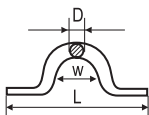

Abrazadera omega de acero inoxidable

1. Características:
   Acero inoxidable 304