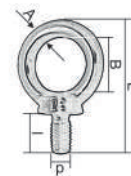

SEPTIEMBRE 2023

Soporte de acero inoxidable

1. Características :
   • Vertical
   • Acero inoxidable 304

Código	Número	Medidas mm				Precio
		D	d	B	H	
14SOPORT023CH	MS1212	26	75	87	50	$440.80

Unidad: 1 pieza Master: 1 pieza

Soporte

1. Características :
   • Cerrado
   • Material de latón, terminado cromado

Código	Número	Medidas mm				Precio
		d	H	D	E	
14SOPORT024CH	MS1219	25.8	50	53	34	$1,309.64

Unidad: 1 pieza Master: 1 pieza

Abrazadera roscada de acero inoxidable

1. Características:
   • Para uso marítimo
   • Acero inoxidable 304

Código	Calibre de rosca mm(D)	Medidas mm		Peso Kg	Precio
		B	L		
14ABRAZA040CH	4	16	64	0.017	$62.64
14ABRAZA041CH	6	21	80	0.047	$62.64
14ABRAZA269DE	6	30	90	0.044	$62.64
14ABRAZA043CH	8	27	80	0.083	$124.12
14ABRAZA046CH	10	41	90	0.198	$214.60
14ABRAZA047CH	10	42	130	0.202	$237.80
14ABRAZA048CH	12	49	150	0.285	$778.36

1. Características:
   • Para uso marítimo
   • Acero inoxidable 316

Código	Calibre de rosca mm (D)	Medidas mm		Peso Kg	Precio
		B	L		
14ABRAZA042CH	8	27	60	0.072	$119.48
14ABRAZA045CH	8	30	110	0.108	$208.80

Unidad: 1 pieza Master: 50 piezas

Argolla de acero inoxidable

1. Características:
   • Para uso marítimo
   • Para cadenas y eslingas
   • Acero inoxidable 304

Código	Medida mm D	Diámetro mm d	Capacidad de carga Kg	Precio					
					14ARGOLL050CH	3	20	162	$14.50
14ARGOLL051CH	3	25	162	$13.92					
14ARGOLL052CH	4	20	250	$15.66					
14ARGOLL053CH	4	25	250	$20.88					
14ARGOLL054CH	5	25	500	$23.20					
14ARGOLL055CH	5	45	500	$39.44					
14ARGOLL056CH	5	50	500	$41.76					
14ARGOLL105DE	6	40	675	$52.20					
14ARGOLL057CH	6	45	675	$48.72					
14ARGOLL058CH	6	50	675	$56.84					
14ARGOLL060CH	8	50	1250	$73.08					
14ARGOLL061CH	8	61	1250	$93.96					
14ARGOLL062CH	10	50	2125	$127.60					
14ARGOLL063CH	10	65	2125	$147.32					
14ARGOLL064CH	10	100	2125	$209.96					
14ARGOLL065CH	12	100	2500	$385.12					

Unidad: 1 pieza Master: 1 pieza

Unidad: 1 juego con 10 piezas*