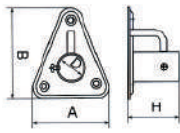

### Soporte de acero inoxidable

- Características :  
 • Vertical  
 • Acero inoxidable 304

Código	Número	Medidas mm				Precio
		D	d	B	H	
14SOPORT023CH	MS1212	26	75	87	50	\$440.80

Unidad: 1 pieza Master: 1 pieza