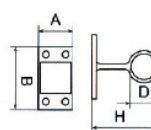

## Placa con ojo de acero inoxidable

- Características:
- Placa redonda
  - Acero inoxidable 304

Código	Número	Medidas mm			Precio
		d	B	A	
14PLACA-001CH	MS0905	6	40	17	\$81.20
14PLACA-002CH		8	50	20	\$116.00

## Rejilla cuadrada de acero inoxidable

- Características:
- Cuadrada
  - Acero inoxidable 304

Código	Número	Medidas mm		Precio
		L	l	
14REJILL001CH	MS1214-2	117	117	\$308.56

Unidad: 1 pieza Master: 1 pieza

## Soporte de acero inoxidable

- Características:
- Horizontal
  - Acero inoxidable 316

Código	Número	Medidas mm				Precio
		D	d	B	H	
14SOPORT022CH	MS1210	33	44	80	85	\$957.00

Unidad: 1 pieza Master: 1 pieza