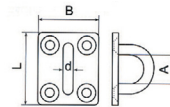

Placa con ojo de acero inoxidable

1. Características:
2. Placa cuadrada
   - Acero inoxidable 304

Código	Número	Medidas mm				Precio
		d	B	L	A	
14PLACA-003CH	MS0901	6	35	40	20	$78.88
14PLACA-004CH		8	40	50	21	$116.00

Unidad: 1 pieza Master: 1 pieza