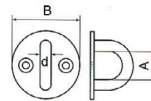

Placa con ojo de acero inoxidable

1. Características:
2. Placa redonda
   - Acero inoxidable 304

Código	Número	Medidas mm			Precio
		d	B	A	
14PLACA-001CH	MS0905	6	40	17	$81.20
14PLACA-002CH		8	50	20	$116.00

Unidad: 1 pieza Master: 1 pieza