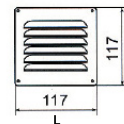

Rejilla cuadrada de acero inoxidable

1. Características:
2. Cuadrada
   - Acero inoxidable 304

Código	Número	Medidas mm		Precio
		L	l	
14REJILL001CH	MS1214-2	117	117	$308.56

Unidad: 1 pieza Master: 1 pieza