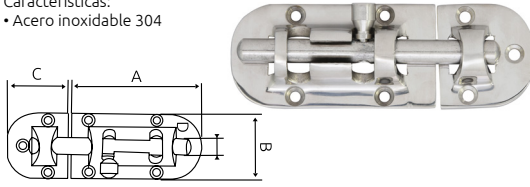

Pasador para puerta de acero inoxidable

Características:
• Acero inoxidable 304

Código	Número	Medidas mm				Precio
		A	B	C	D	
14PASAD-016CH	MS0818	9.5	75	40	35	\$800.40

Unidad: 1 pieza Master: 1 pieza

Porta candados de acero inoxidable

Características:
• Acero inoxidable 304

Código	Número	Medidas mm			Precio
		A	A1	B	
14PORTAC003CH	MS0813	64	29	24	\$305.08

Unidad: 1 caja con 1 pieza Master: 1 caja

Cornamusa de acero inoxidable

Características:
• Acero inoxidable 316
• Espada

Código	Número	Medidas mm			Precio
		A	B	L	
14CORNAM023CH	MS1006	36	24	118	\$436.16

Unidad: 1 pieza Master: 1 pieza

Cornamusa de acero inoxidable

Características:
• Acero inoxidable 316
• En cruz

Código	Número	Medidas mm			Precio
		A	B	L	
14CORNAM021CH	MS1005	30	12	80x80	\$1,665.76
14CORNAM022CH		50	20	130x130	\$7,433.28

Unidad: 1 pieza Master: 1 pieza

Cornamusa de acero inoxidable

Características:
• Acero inoxidable 316
• Plana

Código	Número	Medidas mm				Precio
		A	B	L	L1	
14CORNAM012CH	SCT0302	48.0	32	152		\$534.76
14CORNAM018CH	MS1003	43	25.5	145	70.0	\$524.32
14CORNAM019CH		51	29.5	195	88.5	\$933.80
14CORNAM020CH		64.5	36	250	112.5	\$1,270.20
14CORNAM015CH	SCT0304	460	555	295		\$1,701.72
14CORNAM024DE	S/N	37	26	126	68	\$754.00
14CORNAM025CH	S/N	60	29.5	195	74	\$1,310.80