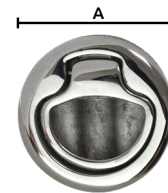

Unidad: 1 pieza Master: 1 pieza

Terminales con ojo de acero inoxidable

Características:
• Acero inoxidable 304

Código	Número	Medidas mm					Precio
		D	A	Ø	L1	L	
14TERMINO58CH	MS0702	6	28	12.5	62	94	\$243.60
14TERMINO59CH		8	32	14.5	85	124	\$385.12
14TERMINO60CH		10	36	16.4	90	142	\$499.96
14TERMINO61CH		12	39	19.3	105	159	\$614.80

Unidad: 1 pieza Master: 1 pieza

Cornamusa de acero inoxidable

Características:
• Acero inoxidable 316
• Plana

Código	Número	Medidas mm				Precio
		A	B	L	L1	
14CORNAM012CH	SCT0302	48.0	32	152		\$534.76
14CORNAM018CH	MS1003	43	25.5	145	70.0	\$524.32
14CORNAM019CH		51	29.5	195	88.5	\$933.80
14CORNAM020CH		64.5	36	250	112.5	\$1,270.20
14CORNAM015CH	SCT0304	460	555	295		\$1,701.72
14CORNAM024DE	S/N	37	26	126	68	\$754.00
14CORNAM025CH	S/N	60	29.5	195	74	\$1,310.80

Unidad: 1 pieza Master: 1 pieza

Cornamusa de acero inoxidable

Características:
• Acero inoxidable 316
• Plana

Código	Número	Medidas mm				Precio
		A	B	L	L1	
14CORNAM016CH	MS1001	21.5	31.5	150	75	\$707.60
14CORNAM017CH		25	38	200	92.5	\$883.92

Unidad: 1 pieza Master: 1 pieza

Pestillo de tracción para barco

Características:
• Acero inoxidable
• Superficie pulida y lisa, fácil de transportar, estructura compacta de alta resistencia.
• Se utilizan en puertas de acceso, tapas de alcantarillas, escotillas, puertas de consola central, unidades de carro y cajoneras, cajas eléctricas.