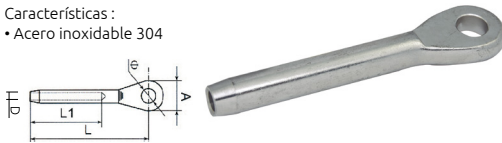

Características:
• Acero inoxidable 304

Código	Número	Medidas mm			Precio
		A	A1	B	
14PORTAC003CH	MS0813	64	29	24	\$305.08

Unidad: 1 caja con 1 pieza Master: 1 caja

Cornamusa de acero inoxidable

Características:
• Acero inoxidable 316
• Espada

Código	Número	Medidas mm			Precio
		A	B	L	
14CORNAM023CH	MS1006	36	24	118	\$436.16

Unidad: 1 pieza Master: 1 pieza

Cornamusa de acero inoxidable

Características:
• Acero inoxidable 316
• En cruz

Código	Número	Medidas mm			Precio
		A	B	L	
14CORNAM021CH	MS1005	30	12	80x80	\$1,665.76
14CORNAM022CH		50	20	130x130	\$7,433.28

Unidad: 1 pieza Master: 1 pieza

Terminales con ojo de acero inoxidable

Características:
• Acero inoxidable 304

Código	Número	Medidas mm					Precio
		D	A	Ø	L1	L	
14TERMINO58CH	MS0702	6	28	12.5	62	94	\$243.60
14TERMINO59CH		8	32	14.5	85	124	\$385.12
14TERMINO60CH		10	36	16.4	90	142	\$499.96
14TERMINO61CH		12	39	19.3	105	159	\$614.80

Unidad: 1 pieza Master: 1 pieza

Cornamusa de acero inoxidable

Características:
• Acero inoxidable 316
• Plana

Código	Número	Medidas mm				Precio
		A	B	L	L1	
14CORNAM012CH	SCT0302	48.0	32	152		\$534.76
14CORNAM018CH	MS1003	43	25.5	145	70.0	\$524.32
14CORNAM019CH		51	29.5	195	88.5	\$933.80
14CORNAM020CH		64.5	36	250	112.5	\$1,270.20
14CORNAM015CH	SCT0304	460	555	295		\$1,701.72
14CORNAM024DE	S/N	37	26	126	68	\$754.00
14CORNAM025CH	S/N	60	29.5	195	74	\$1,310.80