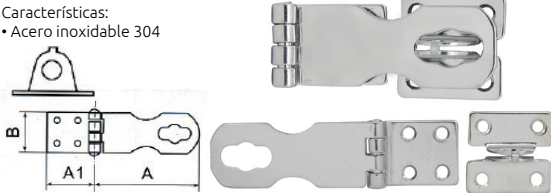

Pasador para puerta de acero inoxidable

Características:
• Acero inoxidable 304

Código	Número	Medidas mm				Precio
		A	B	C	D	
14PASAD-016CH	MS0818	9.5	75	40	35	\$800.40

Unidad: 1 pieza Master: 1 pieza

Porta candados de acero inoxidable

Características:
• Acero inoxidable 304

Código	Número	Medidas mm			Precio
		A	A1	B	
14PORTAC003CH	MS0813	64	29	24	\$305.08

Unidad: 1 caja con 1 pieza Master: 1 caja

Cornamusa de acero inoxidable

Características:
• Acero inoxidable 316
• Espada

Código	Número	Medidas mm			Precio
		A	B	L	
14CORNAM023CH	MS1006	36	24	118	\$436.16

Unidad: 1 pieza Master: 1 pieza

Cornamusa de acero inoxidable

Características:
• Acero inoxidable 316
• En cruz

Código	Número	Medidas mm			Precio
		A	B	L	
14CORNAM021CH	MS1005	30	12	80x80	\$1,665.76
14CORNAM022CH		50	20	130x130	\$7,433.28

Unidad: 1 pieza Master: 1 pieza

Terminales con ojo de acero inoxidable

Características:
• Acero inoxidable 304

Código	Número	Medidas mm					Precio
		D	A	Ø	L1	L	
14TERMINO58CH	MS0702	6	28	12.5	62	94	\$243.60
14TERMINO59CH		8	32	14.5	85	124	\$385.12
14TERMINO60CH		10	36	16.4	90	142	\$499.96
14TERMINO61CH		12	39	19.3	105	159	\$614.80