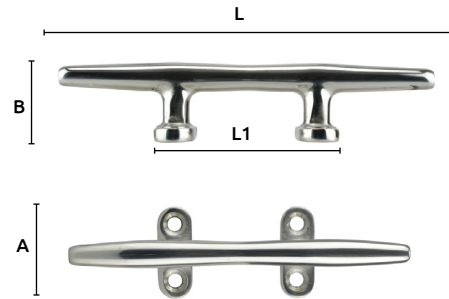

Código	Número	Medidas mm			Precio
		A	B	L	
14CORNAM023CH	MS1006	36	24	118	\$436.16

Unidad: 1 pieza Master: 1 pieza

Cornamusa de acero inoxidable

Características:
• Acero inoxidable 316
• En cruz

Código	Número	Medidas mm			Precio
		A	B	L	
14CORNAM021CH	MS1005	30	12	80x80	\$1,665.76
14CORNAM022CH		50	20	130x130	\$7,433.28

Unidad: 1 pieza Master: 1 pieza

Terminales con ojo de acero inoxidable

Características:
• Acero inoxidable 304

Código	Número	Medidas mm					Precio
		D	A	Ø	L1	L	
14TERMINO58CH	MS0702	6	28	12.5	62	94	\$243.60
14TERMINO59CH		8	32	14.5	85	124	\$385.12
14TERMINO60CH		10	36	16.4	90	142	\$499.96
14TERMINO61CH		12	39	19.3	105	159	\$614.80

Unidad: 1 pieza Master: 1 pieza

Cornamusa de acero inoxidable

Características:
• Acero inoxidable 316
• Plana

Código	Número	Medidas mm				Precio
		A	B	L	L1	
14CORNAM012CH	SCT0302	48.0	32	152		\$534.76
14CORNAM018CH	MS1003	43	25.5	145	70.0	\$524.32
14CORNAM019CH		51	29.5	195	88.5	\$933.80
14CORNAM020CH		64.5	36	250	112.5	\$1,270.20
14CORNAM015CH	SCT0304	460	555	295		\$1,701.72
14CORNAM024DE	S/N	37	26	126	68	\$754.00
14CORNAM025CH	S/N	60	29.5	195	74	\$1,310.80

Unidad: 1 pieza Master: 1 pieza

Cornamusa de acero inoxidable

Características:
• Acero inoxidable 316
• Plana

Código	Número	Medidas mm				Precio
		A	B	L	L1	
14CORNAM016CH	MS1001	21.5	31.5	150	75	\$707.60
14CORNAM017CH		25	38	200	92.5	\$883.92