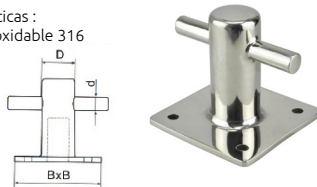

Características:
• Acero inoxidable 304

Código	Número	Medidas mm			Precio
		A	A1	B	
14PORTAC003CH	MS0813	64	29	24	\$305.08

Unidad: 1 caja con 1 pieza Master: 1 caja

Cornamusa de acero inoxidable

Características:
• Acero inoxidable 316
• Espada

Código	Número	Medidas mm			Precio
		A	B	L	
14CORNAM023CH	MS1006	36	24	118	\$436.16

Unidad: 1 pieza Master: 1 pieza

Cornamusa de acero inoxidable

Características:
• Acero inoxidable 316
• En cruz

Código	Número	Medidas mm			Precio
		A	B	L	
14CORNAM021CH	MS1005	30	12	80x80	\$1,665.76
14CORNAM022CH		50	20	130x130	\$7,433.28

Unidad: 1 pieza Master: 1 pieza

Terminales con ojo de acero inoxidable

Características:
• Acero inoxidable 304

Código	Número	Medidas mm					Precio
		D	A	Ø	L1	L	
14TERMINO58CH	MS0702	6	28	12.5	62	94	\$243.60
14TERMINO59CH		8	32	14.5	85	124	\$385.12
14TERMINO60CH		10	36	16.4	90	142	\$499.96
14TERMINO61CH		12	39	19.3	105	159	\$614.80

Unidad: 1 pieza Master: 1 pieza

Cornamusa de acero inoxidable

Características:
• Acero inoxidable 316
• Plana

Código	Número	Medidas mm				Precio
		A	B	L	L1	
14CORNAM012CH	SCT0302	48.0	32	152		\$534.76
14CORNAM018CH	MS1003	43	25.5	145	70.0	\$524.32
14CORNAM019CH		51	29.5	195	88.5	\$933.80
14CORNAM020CH		64.5	36	250	112.5	\$1,270.20
14CORNAM015CH	SCT0304	460	555	295		\$1,701.72
14CORNAM024DE	S/N	37	26	126	68	\$754.00
14CORNAM025CH	S/N	60	29.5	195	74	\$1,310.80