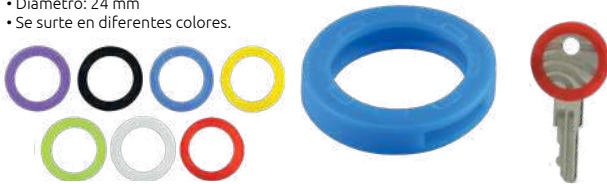

Unidad: 1 pieza Master: 10 piezas

Llavero identificador

- Características:
- Acabado: Plástico
 - Se surte en diferentes colores.
 - Cada llavero cuenta con una tarjeta para datos de identificación.
 - Incluye: Cinchos para fijar a llaveros

Código	Número	Medidas (mm)		Precio
		L	A	
15LLAVER040CH	KT-1010	85	48	\$163.56

Unidad: 1 juego con 20 piezas

Llavero identificador

- Características:
- Llavero identificador de plástico de varios colores con argolla de alambre de acero
 - Mod. DPK013, DPK020, DPK022

Código	Medidas (mm)	Medidas (mm)	Precio
15LLAVER005CH	50 x 22	50 x 22	\$53.36

Unidad: 1 juego con 20 piezas Master: 5 Bolsas

Funda elástica para llave

- Características:
- Acabado: plastificado
 - Diámetro: 24 mm
 - Se surte en diferentes colores.

Código	Número	Precio
15LLAVER012CH	KT-1050	\$562.60

Unidad: 1 juego con 200 piezas

Argollas para llavero

- Características:
- Fabricada en alambre de acero
 - Terminado niquelado

OFERTA POR VOLUMEN Sólo los códigos marcados con un (*)