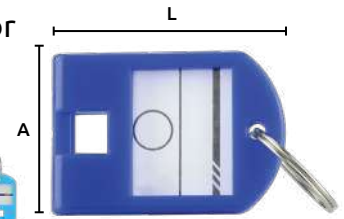

Código	Número	Medidas (mm)		Precio
		L	A	
15LLAVER006CH	KT-1010	85	48	$139.20
15LLAVER008CH	KT-1012	42	28	$106.72

Unidad: 1 juego con 20 piezas

Llavero identificador

1. Características:
2. Acabado: Plástico
   - Se surte en diferentes colores.
   - Cada llavero cuenta con una tarjeta para anotar datos.