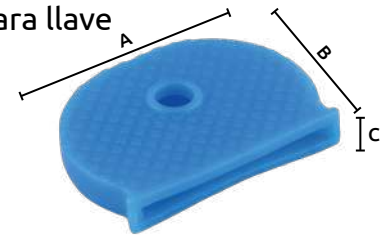

Unidad: 1 juego con 20 piezas

Cajas para almacenar llaves

- Características:
- Caja metálica esmaltada color beige
 - No incluye llavero identificador

INCLUYE 2 LLAVES

Código	Número	Medidas (mm)	Capacidad (llaves)	Master	Precio
14CAJALL002CH	DPK020	250 x 180 x 75	48	12 piezas	\$554.48
14CAJALL003CH	DPK022	300 x 240 x 75	100	8 piezas	\$939.60

Unidad: 1 pieza

Funda elástica para llave

- Características:
- Acabado: plastificado
 - Se surte en diferentes colores.

Código	Número	Medidas (mm)			Precio
		A	B	C	
15LLAVER013CH	KT-10	26	20	4	\$551.00

Unidad: 1 juego con 200 piezas

Hebillas

- Características:
- Barra doble de esquina cuadrada
 - Hebilla halter de diseño*
 - Material: Zinc
 - Terminado: Níquel
 - Barra central

Código	Número	Tamaño correa		Longitud mm	Precio
		pulg.	mm.		
14HEBILL021NJ		1	25	52	\$29.00
*14HEBILL014NJ	922-Z	1	25	62	\$83.52
14HEBILL019CH		5/8	16	36	\$11.60
14HEBILL016NJ		3/4	19	42	\$13.92
14HEBILL020CH	924-Z	1	25.4	55	\$27.84