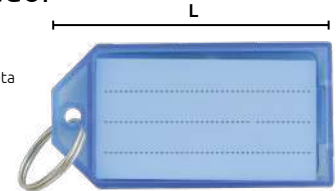

- Características:
- Acabado: plastificado
 - Se surte en diferentes colores.
 - Cada llavero cuenta con una tarjeta en la que se puede escribir.

Código	Número	Medidas (mm)		Precio
		L	A	
15LLAVER006CH	KT-1010	85	48	\$139.20
15LLAVER008CH	KT-1012	42	28	\$106.72

Unidad: 1 juego con 20 piezas

Llavero identificador

- Características:
- Acabado: Plástico
 - Se surte en diferentes colores.
 - Cada llavero cuenta con una tarjeta para anotar datos.

Código	Número	Medidas (mm)		Precio
		L	A	
15LLAVER039CH	KT-1018	56	30	\$138.04