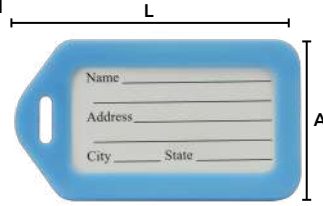

Porta llavero para cinturón

- Características:
- Metálico
 - Terminado niquelado
 - Con argolla para llaves de alambre de acero, terminado niquelado

Código	Medidas (mm)			Precio
	A	L	D	
14PORTLL001SM	13	57	26	\$12.70

Unidad: 1 pieza Master: 10 piezas

Llavero identificador

- Características:
- Acabado: Plástico
 - Se surte en diferentes colores.
 - Cada llavero cuenta con una tarjeta para datos de identificación.
 - Incluye: Cinchos para fijar a llaveros