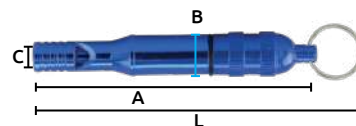

Unidad: 1 paquete con 1 pieza Master: 1 paquete

Destorcedor fijo de lengua

- Características:
- Material: Zinc
 - Acabado niquelado
 - De gatillo

Código	Número	Medidas (mm)			Precio
		A	L	C	
14DESTOR221CH	Z-SN2001	33	65	13	\$248.24

Unidad: 1 paquete con 10 piezas Master: 2 paquetes

Llavero silbato metálico

- Características:
- Fabricado en aluminio resistente
 - Terminado anodizado
 - Novedoso llavero que aparte de servir para colgar sus llaves funciona también como silbato

Código	Número	Medidas (mm)				Precio
		A	B	L	C	
15LLAVER034CH	612	75	12	8	124	\$292.32

Unidad: Blister con 10 piezas Master: 50 Blister

Llavero retráctil

- Características:
- Caja metálica
 - Cable metálico
 - Terminado cromado
 - Tapa de plástico