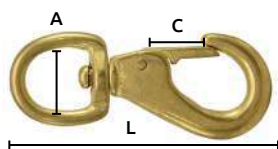

Destorcedor

- Características:
- Cierre rápido
 - Mosquetones giratorios de lengua

Código	Número	Medidas			Material	Acabado	Precio
		A	L	C			
14DESTOR200NJ		20	82	10	Zinc	Pulido natural	\$1,270.20
14DESTOR201NJ		25	87	10			\$1,335.16
14DESTOR212NU	B251-1	16	82	10			\$1,480.16
14DESTOR213NU	B251-2	19	95	10	Latón	Niquelado	\$1,204.08
14DESTOR212CH	AS-8014	14	80	19			\$516.20
14DESTOR212CI	AS-8517	17	85	12			\$583.48

Unidad: 1 paquete con 10 piezas Master: 2 paquetes

Destorcedor

- Características:
- Material: Aleación de Zinc
 - Acero galvanizado

Código	Número	Medidas (mm)			Precio
		A	L	C	
14DESTOR253NU	242ZS	19	40	6	\$105.56

Código	Número	Medidas (mm)				Precio
		A	B	L	C	
15LLAVER034CH	612	75	12	8	124	\$292.32

Unidad: Blister con 10 piezas Master: 50 Blister

Llavero retráctil

- Características:
- Caja metálica
 - Cable metálico
 - Terminado cromado
 - Tapa de plástico

Código	Número	Diámetro D	Longitud de cable	Precio
15LLAVER037CH	JN53-02	52 mm	950 mm	\$143.84

Unidad: 1 pieza Master: 100 piezas