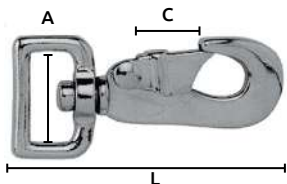

Unidad: 1 paquete con 10 piezas Master: 2 paquetes

Destorcedor

- Características:
- Material: Aleación de Zinc
 - Acero galvanizado

Código	Número	Medidas (mm)			Precio
		A	L	C	
14DESTOR253NU	242ZS	19	40	6	\$105.56

Unidad: 1 paquete con 10 piezas Master: 5 paquete

Destorcedor

- Características:
- Cierre rápido
 - Material: Zinc
 - Acabado niquelado
 - Con lengua loxpring

Código	Número	Medidas (mm)			Precio
		A	L	C	
14DESTOR214NU	Z848-25	25	80	10	\$566.08

Unidad: 1 paquete con 10 piezas Master: 2 paquetes

Llavero destapador en forma de ratón

- Características:
- En forma de ratón
 - Con argolla metálica
 - Terminado cromado

Código	Número	Medidas (mm)				Color	Precio
		A	L	C	D		
15LLAVER030CH	XBK-503	34	72	43	22	Azul	\$233.16

Código	Número	Medidas (mm)				Precio
		A	B	L	C	
15LLAVER034CH	612	75	12	8	124	\$292.32

Unidad: Blister con 10 piezas Master: 50 Blister

Llavero retráctil

- Características:
- Caja metálica
 - Cable metálico
 - Terminado cromado
 - Tapa de plástico