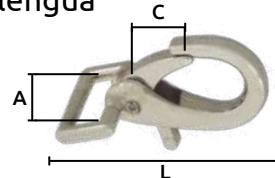

Unidad: 1 paquete con 10 piezas Master: 2 paquetes

Llavero destapador en forma de ratón

- Características:
- En forma de ratón
 - Con argolla metálica
 - Terminado cromado

Código	Número	Medidas (mm)				Color	Precio
		A	L	C	D		
15LLAVER030CH	XBK-503	34	72	43	22	Azul	\$233.16

Unidad: 1 paquete con 10 piezas Master: 10 paquetes

Destorcedor

- Características:
- Material: Zinc
 - Acero niquelado
 - Giratorio de lengua
 - Para ganado

Código	Número	Medidas (mm)			Precio
		A	L	C	
14DESTOR215CH	S/N	25	132	14	\$174.00
14DESTOR219CH	25-10516	26	103	16	\$2,509.08

Unidad: 1 paquete con 1 pieza Master: 1 paquete

Destorcedor fijo de lengua

- Características:
- Material: Zinc
 - Acabado niquelado
 - De gatillo

Código	Número	Medidas (mm)			Precio
		A	L	C	
14DESTOR221CH	Z-SN2001	33	65	13	\$248.24

Unidad: 1 paquete con 10 piezas Master: 2 paquetes

Llavero silbato metálico

- Características:
- Fabricado en aluminio resistente
 - Terminado anodizado
 - Novedoso llavero que aparte de servir para colgar sus llaves funciona también como silbato