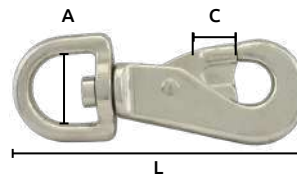

Unidad: 1 paquete con 10 piezas Master: 2 paquetes

Llavero destapador en forma de ratón

- Características:
- En forma de ratón
 - Con argolla metálica
 - Terminado cromado

Código	Número	Medidas (mm)				Color	Precio
		A	L	C	D		
15LLAVER030CH	XBK-503	34	72	43	22	Azul	\$233.16

Unidad: Blister con 10 piezas Master: 50 Blister

Destorcedor

- Características:
- Material: Latón
 - Acabado pulido natural

Código	Número	Medidas (mm)			Precio
		A	L	C	
14DESTOR202NU	B2251-19	19	76	8	\$1,073.00
14DESTOR203NU	B2251-25	25	88	8	\$1,099.68

Unidad: 1 paquete con 10 piezas Master: 10 paquetes

Destorcedor

- Características:
- Material: Zinc
 - Acero niquelado
 - Giratorio de lengua
 - Para ganado

Código	Número	Medidas (mm)			Precio
		A	L	C	
14DESTOR215CH	S/N	25	132	14	\$174.00
14DESTOR219CH	25-10516	26	103	16	\$2,509.08

Unidad: 1 paquete con 1 pieza Master: 1 paquete

Destorcedor fijo de lengua

- Características:
- Material: Zinc
 - Acabado niquelado
 - De gatillo

Código	Número	Medidas (mm)			Precio
		A	L	C	
14DESTOR221CH	Z-SN2001	33	65	13	\$248.24