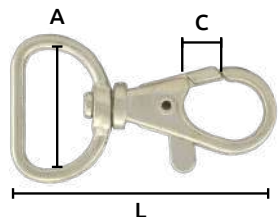

Destorcedor

- Características:
- Cierre rápido
 - Mosquetones giratorios de lengua

Código	Número	Medidas			Material	Acabado	Precio
		A	L	C			
14DESTOR200NJ		20	82	10	Zinc	Pulido natural	\$1,270.20
14DESTOR201NJ		25	87	10			\$1,335.16
14DESTOR212NU	B251-1	16	82	10			\$1,480.16
14DESTOR213NU	B251-2	19	95	10	Latón	Niquelado	\$1,204.08
14DESTOR212CH	AS-8014	14	80	19			\$516.20
14DESTOR212CI	AS-8517	17	85	12			\$583.48

Unidad: 1 paquete con 10 piezas Master: 2 paquetes

Destorcedor

- Características:
- Material: Aleación de Zinc
 - Acero galvanizado

Código	Número	Medidas (mm)			Precio
		A	L	C	
14DESTOR253NU	242ZS	19	40	6	\$105.56

Unidad: 1 paquete con 10 piezas Master: 5 paquete

Destorcedor

- Características:
- Cierre rápido
 - Material: Zinc
 - Acabado niquelado
 - Con lengua loxpring

Código	Número	Medidas (mm)			Precio
		A	L	C	
14DESTOR214NU	Z848-25	25	80	10	\$566.08

Código	Número	Medidas (mm)				Precio
		A	B	L	C	
15LLAVER034CH	612	75	12	8	124	\$292.32

Unidad: Blister con 10 piezas Master: 50 Blister

Llavero retráctil

- Características:
- Caja metálica
 - Cable metálico
 - Terminado cromado
 - Tapa de plástico