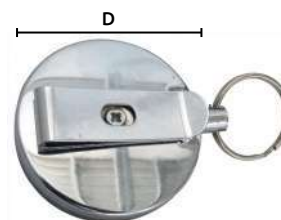

Unidad: 1 paquete con 1 pieza Master: 1 paquete

Destorcedor fijo de lengua

- Características:
- Material: Zinc
 - Acabado niquelado
 - De gatillo

Código	Número	Medidas (mm)			Precio
		A	L	C	
14DESTOR221CH	Z-SN2001	33	65	13	\$248.24

Unidad: 1 paquete con 10 piezas Master: 2 paquetes

Llavero silbato metálico

- Características:
- Fabricado en aluminio resistente
 - Terminado anodizado
 - Novedoso llavero que aparte de servir para colgar sus llaves funciona también como silbato

Código	Número	Medidas (mm)				Precio
		A	B	L	C	
15LLAVER034CH	612	75	12	8	124	\$292.32

Unidad: Blister con 10 piezas Master: 50 Blister

Llavero retráctil

- Características:
- Caja metálica
 - Cable metálico
 - Terminado cromado
 - Tapa de plástico

Código	Número	Diámetro D	Longitud de cable	Precio
15LLAVER037CH	JN53-02	52 mm	950 mm	\$143.84

Unidad: 1 pieza Master: 100 piezas