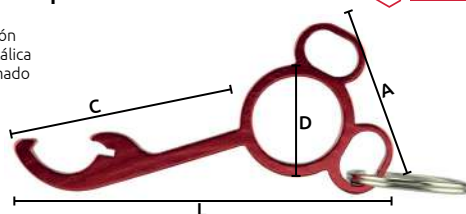

Unidad: 1 paquete con 10 piezas Master: 5 paquete

Destorcedor

- Características:
- Cierre rápido
 - Material: Zinc
 - Acabado niquelado
 - Con lengua loxpring

Código	Número	Medidas (mm)			Precio
		A	L	C	
14DESTOR214NU	Z848-25	25	80	10	\$566.08

Unidad: 1 paquete con 10 piezas Master: 2 paquetes

Destorcedor de pánico

- Características:
- Material: Zinc
 - Acabado niquelado

Código	Número	Medidas (mm)		Precio
		A	L	
14DESTOR229KS	M1003	25	120	\$1,604.28

Unidad: 1 paquete con 10 piezas Master: 2 paquetes

Llavero destapador en forma de ratón

- Características:
- En forma de ratón
 - Con argolla metálica
 - Terminado cromado

Código	Número	Medidas (mm)				Color	Precio
		A	L	C	D		
15LLAVER030CH	XBK-503	34	72	43	22	Azul	\$233.16