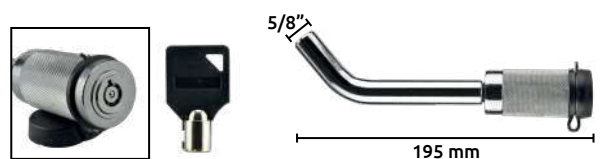

OFERTA
POR VOLUMEN

Código	Número	Precio
14CONNECT008PI	CL-3	\$1,233.08

Unidad: 1 pieza Master: 12 piezas

Conectores de arrastre para bolas **SPARELLI**

- Características:
- Terminando: Esmaltado color negro
 - Capacidad: 10000 lbs (4550 kg)
 - Para bolas de: 2.5/16" (59 mm)
 - Palanca de seguro: 90 mm de largo.

OFERTA
POR VOLUMEN

Código	Número	Precio
14CONNECT045PI	CL-4	\$1,506.84

Unidad: 1 pieza Master: 12 piezas

Montura para arrastre de desnivel **SPARELLI**

- Características:
- Terminando: Esmaltado color negro
 - Capacidad: 6000 lbs
 - Brazo de: 2" (50 mm)
 - Agujero: 1" (25.4 mm)
 - C) Caída: 2" (50 mm)
 - E) Elevación: 2.75" (70 mm)
 - L) Longitud: 10 1/4" (265 mm)

Código	Número	Precio
14CONNECT033PI	32402	\$787.64

Unidad: 1 pieza Master: 4 piezas

Candado de enganche para remolque **SPARELLI**

- Características:
- Adecuado para monturas con orificios de 5/8"
 - Acabado cromado
 - Tapa de goma que protege al candado de polvo y agua.
 - Incluye dos llaves