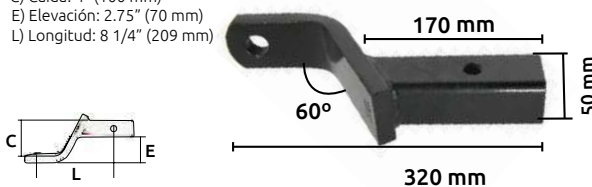

Conectores de arrastre para bolas **SPARELLI**

- Características:
- Terminando: esmaltado color negro
 - Palanca galvanizada
 - Capacidad: 3500 lbs (1585 kg)
 - Para bolas de: 2" (50mm)
 - Palanca de seguro: 118 mm de largo

OFERTA
POR VOLUMEN

Código	Número	Precio
14CONNECT007PI	CL-2	\$643.80

Unidad: 1 pieza Master: 12 piezas

Conectores de arrastre para bolas **SPARELLI**

- Características:
- Terminando: Esmaltado color negro
 - Palanca galvanizada
 - Capacidad: 5000 lbs (2265 kg)
 - Para bolas de: 2" (50mm)
 - Palanca de seguro: 112 mm de largo.

OFERTA
POR VOLUMEN

Código	Número	Precio
14CONNECT011PI	CL-9	\$1,467.40

Unidad: 1 pieza Master: 12 piezas

Montura para arrastre de desnivel **SPARELLI**

- Características:
- Terminando: Esmaltado color negro
 - Capacidad: 6000 lbs
 - Brazo de: 2" (50 mm)
 - Agujero: 1" (25.4 mm)
 - C) Caída: 2" (50 mm)
 - E) Elevación: 2.75" (70 mm)
 - L) Longitud: 8 1/4" (209 mm)

Código	Número	Precio
14CONNECT032PI	B32400	\$740.08

Unidad: 1 pieza Master: 4 piezas

Montura para arrastre de desnivel **SPARELLI**

- Características:
- Terminando: Esmaltado color negro
 - Capacidad: 6000 lbs
 - Brazo de: 2" (50 mm)
 - Agujero: 1" (25.4 mm)
 - C) Caída: 4" (100 mm)
 - E) Elevación: 2.75" (70 mm)
 - L) Longitud: 8 1/4" (209 mm)