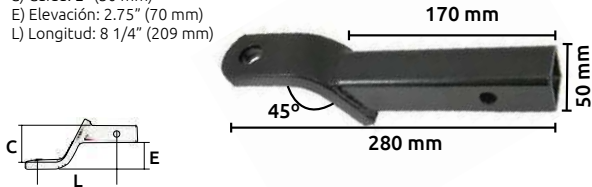

Conectores de arrastre para bolas **SPARELLI**

- Características:
- Terminando: esmaltado color negro
 - Palanca galvanizada
 - Capacidad: 3500 lbs (1585 kg)
 - Para bolas de: 2" (50mm)
 - Palanca de seguro: 118 mm de largo

OFERTA
POR VOLUMEN

Código	Número	Precio
14CONNECT007PI	CL-2	\$643.80

Unidad: 1 pieza Master: 12 piezas

Conectores de arrastre para bolas **SPARELLI**

- Características:
- Terminando: Esmaltado color negro
 - Palanca galvanizada
 - Capacidad: 5000 lbs (2265 kg)
 - Para bolas de: 2" (50mm)
 - Palanca de seguro: 112 mm de largo.

OFERTA
POR VOLUMEN

Código	Número	Precio
14CONNECT011PI	CL-9	\$1,467.40

Unidad: 1 pieza Master: 12 piezas

Montura para arrastre de desnivel **SPARELLI**

- Características:
- Terminando: Esmaltado color negro
 - Capacidad: 6000 lbs
 - Brazo de: 2" (50 mm)
 - Agujero: 1" (25.4 mm)
 - C) Caída: 2" (50 mm)
 - E) Elevación: 2.75" (70 mm)
 - L) Longitud: 8 1/4" (209 mm)

Código	Número	Precio
14CONNECT032PI	B32400	\$740.08

Unidad: 1 pieza Master: 4 piezas

Montura para arrastre de desnivel **SPARELLI**

- Características:
- Terminando: Esmaltado color negro
 - Capacidad: 6000 lbs
 - Brazo de: 2" (50 mm)
 - Agujero: 1" (25.4 mm)
 - C) Caída: 4" (100 mm)
 - E) Elevación: 2.75" (70 mm)
 - L) Longitud: 8 1/4" (209 mm)