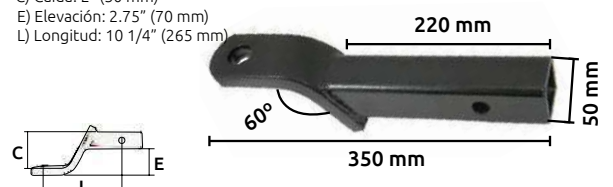

Código	Número	Precio
14CONNECT037PI	B32404	\$787.64

Unidad: 1 pieza Master: 4 piezas

Conectores de arrastre para bolas **SPARELLI**

- Características:
- Terminando: Esmaltado color negro
 - Capacidad: 5000 lbs (2265 kg)
 - Para bolas de: 2" (50mm)
 - Palanca de seguro: 75 mm de largo
 - Palanca galvanizada

OFERTA
POR VOLUMEN

Código	Número	Precio
14CONNECT008PI	CL-3	\$1,233.08

Unidad: 1 pieza Master: 12 piezas

Conectores de arrastre para bolas **SPARELLI**

- Características:
- Terminando: Esmaltado color negro
 - Capacidad: 10000 lbs (4550 kg)
 - Para bolas de: 2.5/16" (59 mm)
 - Palanca de seguro: 90 mm de largo.

OFERTA
POR VOLUMEN

Código	Número	Precio
14CONNECT045PI	CL-4	\$1,506.84

Unidad: 1 pieza Master: 12 piezas

Montura para arrastre de desnivel **SPARELLI**

- Características:
- Terminando: Esmaltado color negro
 - Capacidad: 6000 lbs
 - Brazo de: 2" (50 mm)
 - Agujero: 1" (25.4 mm)
 - C) Caída: 2" (50 mm)
 - E) Elevación: 2.75" (70 mm)
 - L) Longitud: 10 1/4" (265 mm)