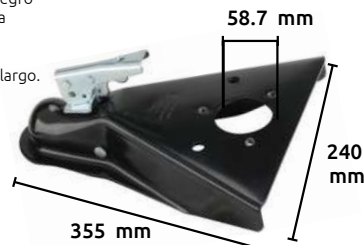

Conectores de arrastre para bolas **SPARELLI**

- Características:
- Terminando: esmaltado color negro
 - Palanca galvanizada
 - Capacidad: 3500 lbs (1585 kg)
 - Para bolas de: 2" (50mm)
 - Palanca de seguro: 118 mm de largo

OFERTA
POR VOLUMEN

Código	Número	Precio
14CONNECT007PI	CL-2	\$643.80

Unidad: 1 pieza Master: 12 piezas

Conectores de arrastre para bolas **SPARELLI**

- Características:
- Terminando: Esmaltado color negro
 - Palanca galvanizada
 - Capacidad: 5000 lbs (2265 kg)
 - Para bolas de: 2" (50mm)
 - Palanca de seguro: 112 mm de largo.

OFERTA
POR VOLUMEN

Código	Número	Precio
14CONNECT011PI	CL-9	\$1,467.40

Unidad: 1 pieza Master: 12 piezas

Montura para arrastre de desnivel **SPARELLI**

- Características:
- Terminando: Esmaltado color negro
 - Capacidad: 6000 lbs
 - Brazo de: 2" (50 mm)
 - Agujero: 1" (25.4 mm)
 - C) Caída: 2" (50 mm)
 - E) Elevación: 2.75" (70 mm)
 - L) Longitud: 8 1/4" (209 mm)

Código	Número	Precio
14CONNECT032PI	B32400	\$740.08

Unidad: 1 pieza Master: 4 piezas

Montura para arrastre de desnivel **SPARELLI**

- Características:
- Terminando: Esmaltado color negro
 - Capacidad: 6000 lbs
 - Brazo de: 2" (50 mm)
 - Agujero: 1" (25.4 mm)
 - C) Caída: 4" (100 mm)
 - E) Elevación: 2.75" (70 mm)
 - L) Longitud: 8 1/4" (209 mm)