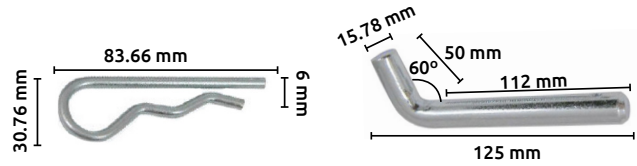

Perno para brazo de arrastre

1. Características:
2. De acero.
   - Terminado : Galvanizado.
   - Con seguro.

Código	Número	Precio
14PERNO-001CH	PC001	$110.20

Unidad: 2 pieza Master: 4 piezas