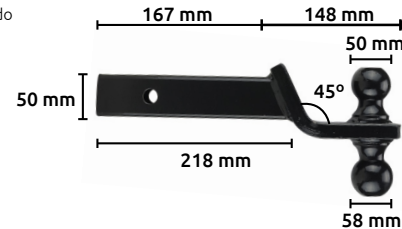

### Brazo de arrastre

- Características:
- 2 bolas
  - Terminado: esmaltado color negro

Código	Número	Diám. de bola pulg	mm	Capacidad lbs.	kg.	Precio
14CONNECT034PI	B320018	2	50	6000	1585	\$1,097.36
		1 7/8	57	3500		

Unidad: 1 pieza Master: 1 pieza

### Brazo de arrastre

- Características:
- 2 bolas
  - Terminando: esmaltado color negro
  - Brazo de 2"

Código	Número	Diám. de bola pulg	mm	Capacidad lbs.	kg.	Precio
14CONNECT035PI	B320019	2	50	6000	906	\$1,177.40
		2.5/16	58	10000		