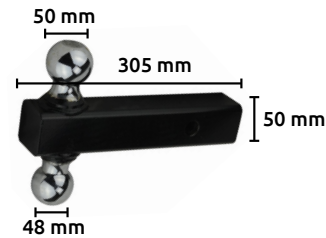

### Receptor para brazo de arrastre

- Características:
- Terminando: Esmaltado color negro
  - Para monturas de: 2" (50 mm)
  - Terminales soldadas
  - Capacidad del receptor: 5000 lbs.
  - Capacidad de la lengüeta: 500 lbs

### Perno para brazo de arrastre

- Características:
- De acero.
  - Terminado : Galvanizado.
  - Con seguro.

Código	Número	Precio
14PERNO-001CH	PC001	\$110.20

Unidad: 2 pieza Master: 4 piezas

### Brazo de arrastre

- Características:
- 3 bolas

Código	Diám. de bola pulg	mm	Capacidad lbs.	kg.	Longitud total	Precio
14BOLA-006PI	2 5/16	58.24	A) 7500	3401	30.5 cm	\$1,697.08
	2	50.50	B) 3500	1585		
	1 7/8	47.32	C) 2000	906		

### Brazo de arrastre

- Características:
- 2 bolas
  - Terminado: Esmaltado color negro
  - Bola galvanizada
  - Brazo de 2"

Código	Número	Diám. de bola pulg	mm	Capacidad lbs.	kg.	Precio
14BOLA-007PI	69011-X	2	50	6000	906	\$1,568.32
		1 7/8	57	2000		