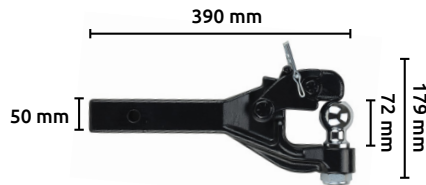

Brazo de arrastre con seguro

1. Características:
2. Terminando: esmaltado color negro
   - Bola galvanizada
   - Brazo de 2"