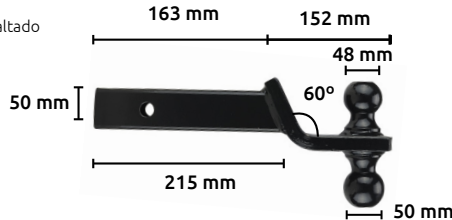

Brazo de arrastre

1. Características:
2. 2 bolas
   - Terminado: esmaltado color negro

Código	Número	Diám. de bola pulg	mm	Capacidad lbs.	kg.	Precio
14CONNECT034PI	B320018	2	50	6000	1585	$1,097.36
		1 7/8	57	3500		

Unidad: 1 pieza Master: 1 pieza