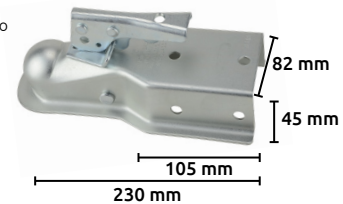

Conectores de arrastre para bolas

1. Características:
2. Terminando: Galvanizado
   - Clase 1
   - Capacidad: 2000 lbs (900 kg)
   - Para bolas de: 1.7/8" (48mm)
   - Palanca de seguro: 100 mm de largo