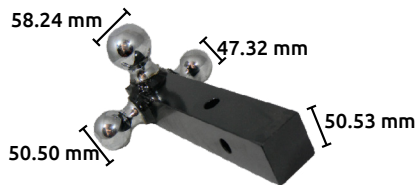

### Receptor para brazo de arrastre

- Características:
- Terminando: Esmaltado color negro
  - Para monturas de: 2" (50 mm)
  - Terminales soldadas
  - Capacidad del receptor: 5000 lbs.
  - Capacidad de la lengüeta: 500 lbs

### Perno para brazo de arrastre

- Características:
- De acero.
  - Terminado : Galvanizado.
  - Con seguro.

Código	Número	Precio
14PERNO-001CH	PC001	\$110.20

Unidad: 2 pieza Master: 4 piezas

### Brazo de arrastre

- Características:
- 3 bolas

Código	Diám. de bola pulg	mm	Capacidad lbs.	kg.	Longitud total	Precio
14BOLA-006PI	2 5/16	58.24	A) 7500	3401	30.5 cm	\$1,697.08
	2	50.50	B) 3500	1585		
	1 7/8	47.32	C) 2000	906		