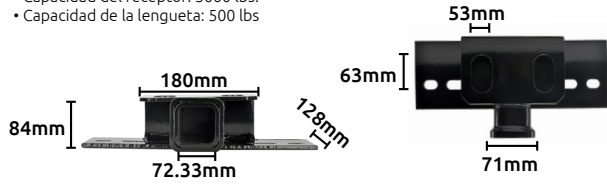

### Receptor para brazo de arrastre

- Características:
- Terminando: Esmaltado color negro
  - Para monturas de: 2" (50 mm)
  - Terminales soldadas
  - Capacidad del receptor: 5000 lbs.
  - Capacidad de la lengüeta: 500 lbs

### Brazo de arrastre

- Características:
- 3 bolas

Código	Diám. de bola pulg	mm	Capacidad lbs.	kg.	Longitud total	Precio
14BOLA-006PI	2 5/16	58.24	A) 7500	3401	30.5 cm	\$1,697.08
	2	50.50	B) 3500	1585		
	1 7/8	47.32	C) 2000	906		