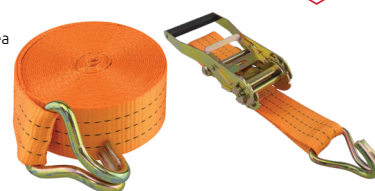

Tensor de correa camuflado

Características :

- Fácil de usar y de buen manejo
- Ajuste perfecto para asegurar su carga
- Ganchos de vinilo con recubrimiento resistente para no rayar las superficies tipo "S"
- Camuflado

Características :

- Gancho sencillo de acero forrado de plástico
- Herrajes metálicos

• **Insumo de la correa:**
100% poliéster

Código	Número	Correa		Capacidad		Precio
		Ancho	Longitud	Carga	Ruptura	
14TENSOR229CH	LS-A06P	50 mm	6.1 m	665 Kg	2000 Kg	\$813.16

Unidad: Juego. con 2 piezas. Master: 10 juegos.

Tensor de correa

Características :

- Juego de tensor con correa
- Espesor
- 14TENSOR010PI : 1.8 mm
- 14TENSOR011PI : 2.4 mm

• **Insumo de la correa:**
100% poliéster

Tensor de correa camuflado

Características :

- Perfecto para uso al aire libre
- Mango de goma para mayor comodidad y agarre
- Ideal para la caza, camping, pesca y cualquier otro uso exterior
- Gancho doble tipo "J"
- Camuflado