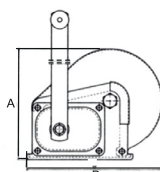

## Malacates con cable y gancho (winches)

Características:

- Gancho de amarre equipado con lengüeta de seguridad
- Acabado galvanizado
- Con cable y gancho
- \* Acabado niquelado

OFERTA POR VOLUMEN

Código	Número	Capacidad de carga		Capacidad de ruptura		Longitud del cable	Diám. de cable	Unidad	Master	Engranaje	Precio
		lbs	kg	lbs	kg						
14MALACA025CH	S/N	600	272	900	408	8 m	4.2 mm	1 pieza	1 pieza	Sencillo	\$992.96
14MALACA021AA	PDC-12	1200	545	1500	680		4.0 mm	1 pieza	6 piezas	Sencillo	\$1,380.40
*14MALACA021CH	PDC-20	2000	908	1800	816	10 m	5.1 mm		4 piezas	Doble	\$1,972.00
14MALACA035CH	PD-2500CA	2500	1135	3750	1700		5.1 mm	4 piezas	4 piezas	Sencillo	\$1,977.80

## Malacates con freno (Winch)

Características:

- Acabado niquelado

DIMENSIONES (MM)  
BHW-1800 BHW-2600

A	203	216
B	256	293
C	107	127
D	319	319
E	27	27
F	60	63
G	109	109

Código	Número	Capacidad		Grado de impacto	Radio del engrane	Engranaje	Precio
		lbs	kg	Kn			
14MALACA007PI	BHW-1800	1800	800	12.13	5:1	7.7	\$4,831.40
14MALACA008PI	BHW-2600	2600	1180	17.64	10:1	10.1	\$5,168.96

## Malacates de palanca

Características:

- 2 Engrane
- 3 Ganchos
- No es recomendable levantar más del peso indicado
- La capacidad de levante es la mitad de la capacidad de arrastre

OFERTA ESPECIAL

Código	Número	Capacidad TON		Diám. cable (mm)	Long. cable (m)	Precio
		Levante	Arrastre			
14MALACA017P1	QSS2TB3	1	2	5	2.42	\$1,026.60
14MALACA026PI	QSS4TB4	1.5	3	5	2.72	\$1,890.80
*14MALACA027PI	QSS4TC	2	4	6	2.82	\$2,088.00