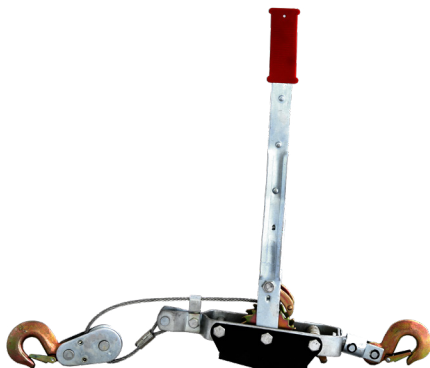

## Malacates con correa y gancho (winches)

Características:

- Para arrastre de botes y cargas
- Con gancho y correa
- Acabado galvanizado

Número	Radio del engrane	Diám. del eje
LHW-2000	4.1:1	1
LHW-2500	9.8:1 5.1:1 12.8:1	1

## Malacates con cable y gancho (winches)

Características:

- Gancho de amarre equipado con lengüeta de seguridad
- Acabado galvanizado
- Con cable y gancho
- \* Acabado niquelado

OFERTA POR VOLUMEN

Código	Número	Capacidad de carga		Capacidad de ruptura		Longitud del cable	Diám. de cable	Unidad	Master	Engranaje	Precio
		lbs	kg	lbs	kg						
14MALACA025CH	S/N	600	272	900	408	8 m	4.2 mm	1 pieza	1 pieza	Sencillo	\$992.96
14MALACA021AA	PDC-12	1200	545	1500	680		4.0 mm	1 pieza	6 piezas	Sencillo	\$1,380.40
*14MALACA021CH	PDC-20	2000	908	1800	816	10 m	5.1 mm		4 piezas	Doble	\$1,972.00
14MALACA035CH	PD-2500CA	2500	1135	3750	1700		5.1 mm	4 piezas	4 piezas	Sencillo	\$1,977.80

## Malacates con freno (Winch)

Características:

- Acabado niquelado

DIMENSIONES (MM)  
BHW-1800 BHW-2600

A	203	216
B	256	293
C	107	127
D	319	319
E	27	27
F	60	63
G	109	109

Código	Número	Capacidad		Grado de impacto	Radio del engrane	Engranaje	Precio
		lbs	kg	Kn			
14MALACA007PI	BHW-1800	1800	800	12.13	5:1	7.7	\$4,831.40
14MALACA008PI	BHW-2600	2600	1180	17.64	10:1	10.1	\$5,168.96

## Malacates de palanca

Características:

- 2 Engrane
- 3 Ganchos
- No es recomendable levantar más del peso indicado
- La capacidad de levante es la mitad de la capacidad de arrastre

OFERTA ESPECIAL

Código	Número	Capacidad TON		Diám. cable (mm)	Long. cable (m)	Precio
		Levante	Arrastre			
14MALACA017P1	QSS2TB3	1	2	5	2.42	\$1,026.60
14MALACA026PI	QSS4TB4	1.5	3	5	2.72	\$1,890.80
*14MALACA027PI	QSS4TC	2	4	6	2.82	\$2,088.00