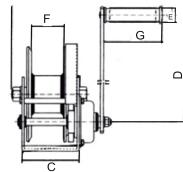

## Malacates con cable y gancho (winches)

Características:

- Gancho de amarre equipado con lengüeta de seguridad
- Acabado galvanizado
- Con cable y gancho
- \* Acabado niquelado

OFERTA POR VOLUMEN

Código	Número	Capacidad de carga		Capacidad de ruptura		Longitud del cable	Diám. de cable	Unidad	Master	Engranaje	Precio
		lbs	kg	lbs	kg						
14MALACA025CH	S/N	600	272	900	408	8 m	4.2 mm	1 pieza	1 pieza	Sencillo	\$992.96
14MALACA021AA	PDC-12	1200	545	1500	680		4.0 mm	1 pieza	6 piezas	Sencillo	\$1,380.40
*14MALACA021CH	PDC-20	2000	908	1800	816	10 m	5.1 mm		4 piezas	Doble	\$1,972.00
14MALACA035CH	PD-2500CA	2500	1135	3750	1700		5.1 mm	4 piezas	4 piezas	Sencillo	\$1,977.80

## Malacates con freno (Winch)

Características:

- Acabado niquelado

DIMENSIONES (MM)  
BHW-1800 BHW-2600

A	203	216
B	256	293
C	107	127
D	319	319
E	27	27
F	60	63
G	109	109

Código	Número	Capacidad		Grado de impacto	Radio del engrane	Engranaje	Precio
		lbs	kg	Kn			
14MALACA007PI	BHW-1800	1800	800	12.13	5:1	7.7	\$4,831.40
14MALACA008PI	BHW-2600	2600	1180	17.64	10:1	10.1	\$5,168.96