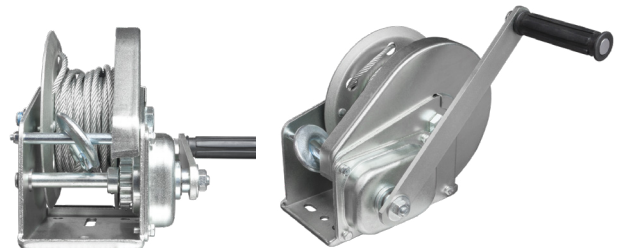

## Malacates con correa y gancho (winches)

Características:

- Para arrastre de botes y cargas
- Con gancho y correa
- Acabado galvanizado

Número	Radio del engrane	Diám. del eje
LHW-2000	4.1:1	1
LHW-2500	9.8:1 5.1:1 12.8:1	1

## Malacates con cable y gancho (winches)

Características:

- Gancho de amarre equipado con lengüeta de seguridad
- Acabado galvanizado
- Con cable y gancho
- \* Acabado niquelado

OFERTA POR VOLUMEN

Código	Número	Capacidad de carga		Capacidad de ruptura		Longitud del cable	Diám. de cable	Unidad	Master	Engranaje	Precio
		lbs	kg	lbs	kg						
14MALACA025CH	S/N	600	272	900	408	8 m	4.2 mm	1 pieza	1 pieza	Sencillo	\$992.96
14MALACA021AA	PDC-12	1200	545	1500	680		4.0 mm	1 pieza	6 piezas	Sencillo	\$1,380.40
*14MALACA021CH	PDC-20	2000	908	1800	816	10 m	5.1 mm		4 piezas	Doble	\$1,972.00
14MALACA035CH	PD-2500CA	2500	1135	3750	1700		5.1 mm	4 piezas	4 piezas	Sencillo	\$1,977.80

## Malacates con freno (Winch)

Características:

- Acabado niquelado

DIMENSIONES (MM)  
BHW-1800 BHW-2600

A	203	216
B	256	293
C	107	127
D	319	319
E	27	27
F	60	63
G	109	109

Código	Número	Capacidad		Grado de impacto	Radio del engrane	Engranaje	Precio
		lbs	kg	Kn			
14MALACA007PI	BHW-1800	1800	800	12.13	5:1	7.7	\$4,831.40
14MALACA008PI	BHW-2600	2600	1180	17.64	10:1	10.1	\$5,168.96

## Malacates de palanca

Características:

- 2 Engrane
- 3 Ganchos
- No es recomendable levantar más del peso indicado
- La capacidad de levante es la mitad de la capacidad de arrastre

OFERTA ESPECIAL

Código	Número	Capacidad TON		Diám. cable (mm)	Long. cable (m)	Precio
		Levante	Arrastre			
14MALACA017P1	QSS2TB3	1	2	5	2.42	\$1,026.60
14MALACA026PI	QSS4TB4	1.5	3	5	2.72	\$1,890.80
*14MALACA027PI	QSS4TC	2	4	6	2.82	\$2,088.00