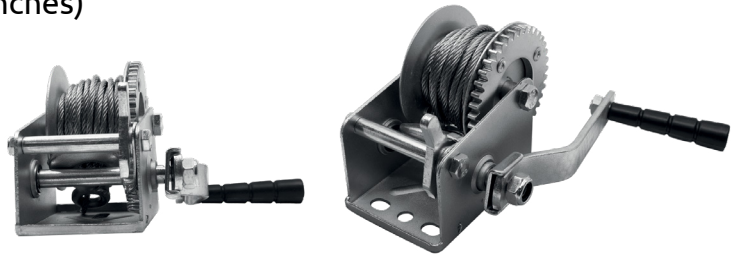

## Malacates con correa y gancho (winches)

Características:

- Para arrastre de botes y cargas
- Con gancho y correa
- Acabado galvanizado

Número	Radio del engrane	Diám. del eje
LHW-2000	4.1:1	1
LHW-2500	9.8:1 5.1:1 12.8:1	1

Código	Número	Capacidad de carga		Capacidad de ruptura		Longitud de la correa	Radio del engrane	Engranaje	Precio
		lbs	kg	lbs	kg				
14MALACA002PI	LHW-2000	1900	900	3000	1360	7.5 m	50 mm	Sencillo	\$1,206.40
14MALACA003PI	LHW-2500	2500	1135	3750	1700	7.5 m	50 mm	Sencillo	\$1,925.60

## Malacates con cable y gancho (winches)

Características:

- Gancho de amarre equipado con lengüeta de seguridad
- Acabado galvanizado
- Con cable y gancho
- \* Acabado niquelado

OFERTA POR VOLUMEN

Código	Número	Capacidad de carga		Capacidad de ruptura		Longitud del cable	Diám. de cable	Unidad	Master	Engranaje	Precio
		lbs	kg	lbs	kg						
14MALACA025CH	S/N	600	272	900	408	8 m	4.2 mm	1 pieza	1 pieza	Sencillo	\$992.96
14MALACA021AA	PDC-12	1200	545	1500	680		4.0 mm	1 pieza	6 piezas	Sencillo	\$1,380.40
*14MALACA021CH	PDC-20	2000	908	1800	816	10 m	5.1 mm		4 piezas	Doble	\$1,972.00
14MALACA035CH	PD-2500CA	2500	1135	3750	1700		5.1 mm	4 piezas	4 piezas	Sencillo	\$1,977.80

## Malacates con freno (Winch)

Características:

- Acabado niquelado

DIMENSIONES (MM)  
BHW-1800 BHW-2600

A	203	216
B	256	293
C	107	127
D	319	319
E	27	27
F	60	63
G	109	109

Código	Número	Capacidad		Grado de impacto	Radio del engrane	Engranaje	Precio
		lbs	kg	Kn			
14MALACA007PI	BHW-1800	1800	800	12.13	5:1	7.7	\$4,831.40
14MALACA008PI	BHW-2600	2600	1180	17.64	10:1	10.1	\$5,168.96