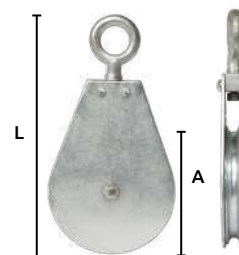

## Garrucha para tendadero

- Características :
- Sencilla
  - Giratoria
  - Acero niquelado
  - Polea tropicalizada

Código	Medidas L Pulg	Unidad	Master	Precio
14GARRUC165LT	1/2	Blister 1 pieza	20 Blister	\$12.27
14GARRUC166LT	3/4			\$14.78
14GARRUC167LT	1			\$21.15
14GARRUC168LT	1.1/4	Bolsa 10 piezas	10 Bolsa	\$37.48
14GARRUC171LT	1/2			\$111.24
14GARRUC174LT	1.1/4			\$367.59
14GARRUC175LT	1.1/2			\$555.51
14GARRUC176LT	2			\$1,024.16

Código	Medidas L Pulg	Unidad	Master	Precio
14GARRUC177LT	1/2	Blister 1 pieza	20 Blister	\$21.82
14GARRUC178LT	3/4			\$26.31
14GARRUC179LT	1			\$39.83
14GARRUC180LT	1.1/4	Bolsa 5 piezas	10 Bolsa	\$66.14
14GARRUC181LT	1.1/2			\$85.09
14GARRUC182LT	2			\$155.56
14GARRUC183LT	1/2			\$104.50
14GARRUC184LT	3/4			\$124.76
14GARRUC185LT	1			\$193.20
14GARRUC186LT	1.1/4			\$314.20
14GARRUC187LT	1.1/2			\$404.03
14GARRUC188LT	2			\$729.76

- Características :
- Doble
  - Giratoria
  - Acero niquelado
  - Polea tropicalizada

## Garruchas giratoria para cable

- Características :
- Sencilla
  - Giratoria
  - Terminado acero galvanizado

OFERTA  
POR VOLUMEN

Código	Medidas (A) (L)			Para cable de		Cap. de carga TON	Master	Precio
	pulg	mm	mm	pulg	mm			
14GARRUC137CH	3	76	140	1/4	6	362	1 pieza	\$870.00
14GARRUC138CH	4	101	195	3/8	10	770		\$1,102.00
14GARRUC139CH	5	127	230	3/8	10	838		\$1,643.72