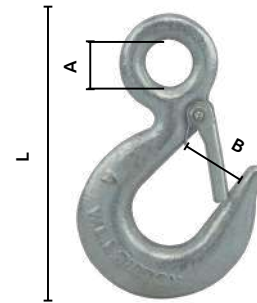

Gancho de amarre G-70

Características:

- Material: Acero Alloy G70
- Ojo chico
- Terminado galvanizado

Código	Medidas de la cadena		Capacidad de carga kg	Medidas			Precio
	pulg	mm		A	B	L	
14GANCHO151CH	5/16	7.9	2446	15.5	11	90	\$32.48
14GANCHO152CH	3/8	9.5	3397	19	13	50	\$147.32

Unidad: 1 pieza. Master: 1 pieza.

Gancho de eslinga G-70

Características:

- Material: Acero Alloy G70
- Ojo chico
- Terminado galvanizado

OFERTA
POR VOLUMEN

Código	Medidas de la cadena		Capacidad de carga kg	Medidas			Precio
	pulg	mm		A	B	C	
14GANCHO170CH	3/8	9.5	2383	18.1	33	122	\$129.92

Unidad: 1 pieza. Master: 1 pieza.

Gancho de eslinga G-70

Características:

- Material: Aleación de acero G70
- Ojo grande
- Utiliza seguros HF

OFERTA
POR VOLUMEN

Código	Capacidad de carga kg	Medidas			Acabado	Precio
		A	B	L		
14GANCHO094MV	750	15	22	97	Galvanizado	\$104.40
14GANCHO095MV	1000	19	19	110		\$155.44
14GANCHO096MV	2000	28	28	142		\$214.60
14GANCHO097MV	3000	31	31	165		\$334.08
14GANCHO099MV	4500	37	37	200		\$618.28
*14GANCHO182CH	7000	34	55	209		\$1,097.36
*14GANCHO204CH	11000	52	56	250		\$1,876.88

Unidad: 1 pieza. Master: 1 pieza.

*SIN OFERTA POR VOLUMEN

Gancho de amarre G-70

Características:

- Material: Acero Alloy G70
- Conector "CLEVIS GRAB"
- Terminado galvanizado
- * Terminado anodizado

Código	Medidas de la cadena		Capacidad de carga kg	Medidas				Precio
	pulg	mm		b	B	P	L	
14GANCHO153SU	1/4	6.3	1630	11	9	9	85	\$110.20
14GANCHO154SU	5/16	7.9	2446	13	11	11	100	\$296.96
14GANCHO155SU	3/8	9.5	3397	15	13	12	115	\$276.08
*14GANCHO171CH	7/16	11.1	4540	17	14	15	130	\$556.80
14GANCHO155SV	1/2	12.7	5775	19	17	16	150	\$585.80
14GANCHO176CH	5/8	15.8	8210	18	20	19	173	\$553.32
14GANCHO177CH	3/4	19.0	9162	24	24	22	206	\$1,107.80