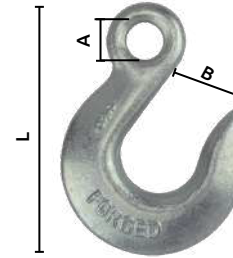

MARZO 2024

Gancho de amarre G-70

Características:

- Material: Acero Alloy G70
- Ojo chico
- Terminado galvanizado

Código	Medidas de la cadena		Capacidad de carga kg	Medidas			Precio
	pulg	mm		A	B	L	
14GANCHO152CH	3/8	9.5	3397	19	13	110	\$147.32

Unidad: 1 pieza. Master: 1 pieza.

Gancho de eslinga G-70

Características:

- Material: Acero Alloy G70
- Ojo chico
- Terminado galvanizado

Código	Medidas de la cadena		Capacidad de carga kg	Medidas			Precio
	pulg	mm		A	B	L	
14GANCHO170CH	3/8	9.5	2383	18.1	33	122	\$129.92

Unidad: 1 pieza. Master: 1 pieza.

*SIN OFERTA POR VOLUMEN

Gancho de amarre G-70

Características:

- Material: Acero Alloy G70
- Conector "CLEVIS GRAB"
- Terminado galvanizado
- * Terminado anodizado

Código	Medidas de la cadena		Capacidad de carga kg	Medidas				Precio
	pulg	mm		b	B	P	L	
14GANCHO153SU	1/4	6.3	1630	11	9	9	85	\$110.20
14GANCHO154SU	5/16	7.9	2446	13	11	11	100	\$296.96
14GANCHO155SU	3/8	9.5	3397	15	13	12	115	\$276.08
*14GANCHO171CH	7/16	11.1	4540	17	14	15	130	\$556.80
14GANCHO155SV	1/2	12.7	5775	19	17	16	150	\$585.80
14GANCHO176CH	5/8	15.8	8210	18	20	19	173	\$553.32
14GANCHO177CH	3/4	19.0	9162	24	24	22	206	\$1,107.80

Unidad: 1 pieza. Master: 1 pieza.

Gancho de amarre G-70

Características:

- Material: Acero Alloy G70
- Conector "CLEVIS"
- Seguro tipo "SLIP"

Código		Medidas de la cadena		Capacidad de carga kg	Medidas mm				Precio
		pulg	mm		b	B	P	L	
14GANCHO168CH		1/4	6.3	1246	11	24	9	100	\$106.72
14GANCHO169CH	Con seguro	5/16	7.9	1948	10	27	11	115	\$175.16
14GANCHO237CH		3/8	9.5	2378	15	33	12	130	\$255.20
14GANCHO156SU		1/4	6.3	1246	11	24	9	100	\$100.92
14GANCHO157SU	Sin seguro	5/16	7.9	1948	10	27	11	115	\$157.76
14GANCHO158SU		3/8	9.5	2378	15	33	12	130	\$328.28