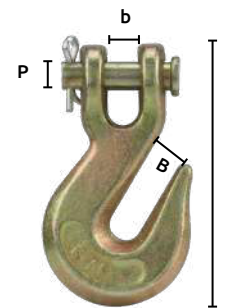

Unidad: 1 pieza. Master: 1 pieza.

Gancho de eslinga G-70

Características:

- Material: Acero Alloy G70
- Ojo chico
- Terminado galvanizado

Código	Medidas de la cadena		Capacidad de carga kg	Medidas			Precio
	pulg	mm		A	B	L	
14GANCHO170CH	3/8	9.5	2383	18.1	33	122	\$129.92

Unidad: 1 pieza. Master: 1 pieza.

Gancho de eslinga G-70

Características:

- Material: Aleación de acero G70
- Ojo grande
- Utiliza seguros HF

Código	Capacidad de carga kg	Medidas			Acabado	Precio
		A	B	L		
14GANCHO094MV	750	15	22	97		\$104.40
14GANCHO095MV	1000	19	19	110		\$155.44
14GANCHO096MV	2000	28	28	142		\$214.60
14GANCHO097MV	3000	31	31	165	Galvanizado	\$334.08
14GANCHO099MV	4500	37	37	200		\$618.28
*14GANCHO182CH	7000	34	55	209		\$1,097.36
*14GANCHO204CH	11000	52	56	250		\$1,876.88

Unidad: 1 pieza. Master: 1 pieza.

*SIN OFERTA POR VOLUMEN

Gancho de amarre G-70

Características:

- Material: Acero Alloy G70
- Conector "CLEVIS GRAB"
- Terminado galvanizado
- * Terminado anodizado

Código	Medidas de la cadena		Capacidad de carga kg	Medidas				Precio
	pulg	mm		b	B	P	L	
14GANCHO153SU	1/4	6.3	1630	11	9	9	85	\$110.20
14GANCHO154SU	5/16	7.9	2446	13	11	11	100	\$296.96
14GANCHO155SU	3/8	9.5	3397	15	13	12	115	\$276.08
*14GANCHO171CH	7/16	11.1	4540	17	14	15	130	\$556.80
14GANCHO155SV	1/2	12.7	5775	19	17	16	150	\$585.80
14GANCHO176CH	5/8	15.8	8210	18	20	19	173	\$553.32
14GANCHO177CH	3/4	19.0	9162	24	24	22	206	\$1,107.80

Unidad: 1 pieza. Master: 1 pieza.

Gancho de amarre G-70

Características:

- Material: Acero Alloy G70
- Conector "CLEVIS"
- Seguro tipo "SLIP"

Código		Medidas de la cadena		Capacidad de carga kg	Medidas mm				Precio
		pulg	mm		b	B	P	L	
14GANCHO168CH		1/4	6.3	1246	11	24	9	100	\$106.72
14GANCHO169CH	Con seguro	5/16	7.9	1948	10	27	11	115	\$175.16
14GANCHO237CH		3/8	9.5	2378	15	33	12	130	\$255.20
14GANCHO156SU		1/4	6.3	1246	11	24	9	100	\$100.92
14GANCHO157SU	Sin seguro	5/16	7.9	1948	10	27	11	115	\$157.76
14GANCHO158SU		3/8	9.5	2378	15	33	12	130	\$328.28