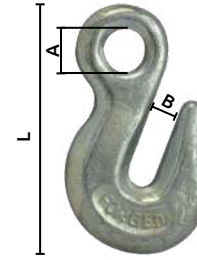

MARZO 2024

Gancho de amarre G-70

Características:

- Material: Acero Alloy G70
- Ojo chico
- Terminado galvanizado

Código	Medidas de la cadena		Capacidad de carga kg	Medidas			Precio
	pulg	mm		A	B	L	
14GANCHO152CH	3/8	9.5	3397	19	13	110	\$147.32

Unidad: 1 pieza. Master: 1 pieza.

Gancho de eslinga G-70

Características:

- Material: Acero Alloy G70
- Ojo chico
- Terminado galvanizado

Código	Medidas de la cadena		Capacidad de carga kg	Medidas			Precio
	pulg	mm		A	B	L	
14GANCHO170CH	3/8	9.5	2383	18.1	33	122	\$129.92

Unidad: 1 pieza. Master: 1 pieza.

Gancho de eslinga G-70

Características:

- Material: Aleación de acero G70
- Ojo grande
- Utiliza seguros HF

Código	Capacidad de carga kg	Medidas			Acabado	Precio
		A	B	L		
14GANCHO094MV	750	15	22	97		\$104.40
14GANCHO095MV	1000	19	19	110		\$155.44
14GANCHO096MV	2000	28	28	142		\$214.60
14GANCHO097MV	3000	31	31	165	Galvanizado	\$334.08
14GANCHO099MV	4500	37	37	200		\$618.28
*14GANCHO182CH	7000	34	55	209		\$1,097.36
*14GANCHO204CH	11000	52	56	250		\$1,876.88

Unidad: 1 pieza. Master: 1 pieza.

*SIN OFERTA POR VOLUMEN

Gancho de amarre G-70

Características:

- Material: Acero Alloy G70
- Conector "CLEVIS GRAB"
- Terminado galvanizado
- * Terminado anodizado

Código	Medidas de la cadena		Capacidad de carga kg	Medidas				Precio
	pulg	mm		b	B	P	L	
14GANCHO153SU	1/4	6.3	1630	11	9	9	85	\$110.20
14GANCHO154SU	5/16	7.9	2446	13	11	11	100	\$296.96
14GANCHO155SU	3/8	9.5	3397	15	13	12	115	\$276.08
*14GANCHO171CH	7/16	11.1	4540	17	14	15	130	\$556.80
14GANCHO155SV	1/2	12.7	5775	19	17	16	150	\$585.80
14GANCHO176CH	5/8	15.8	8210	18	20	19	173	\$553.32
14GANCHO177CH	3/4	19.0	9162	24	24	22	206	\$1,107.80