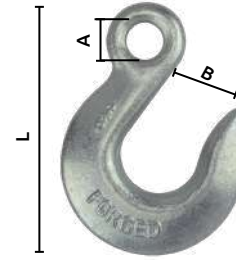

Gancho de amarre G-70

Características:

- Material: Acero Alloy G70
- Ojo chico
- Terminado galvanizado

Código	Medidas de la cadena		Capacidad de carga kg	Medidas			Precio
	pulg	mm		A	B	L	
14GANCHO151CH	5/16	7.9	2446	15.5	11	90	\$32.48
14GANCHO152CH	3/8	9.5	3397	19	13	50	\$147.32

Unidad: 1 pieza. Master: 1 pieza.

Gancho de eslinga G-70

Características:

- Material: Acero Alloy G70
- Ojo chico
- Terminado galvanizado

OFERTA
POR VOLUMEN

Código	Medidas de la cadena		Capacidad de carga kg	Medidas			Precio
	pulg	mm		A	B	C	
14GANCHO170CH	3/8	9.5	2383	18.1	33	122	\$129.92

Unidad: 1 pieza. Master: 1 pieza.

Gancho de eslinga G-70

Características:

- Material: Aleación de acero G70
- Ojo grande
- Utiliza seguros HF

OFERTA
POR VOLUMEN

Código	Capacidad de carga kg	Medidas			Acabado	Precio
		A	B	L		
14GANCHO094MV	750	15	22	97	Galvanizado	\$104.40
14GANCHO095MV	1000	19	19	110		\$155.44
14GANCHO096MV	2000	28	28	142		\$214.60
14GANCHO097MV	3000	31	31	165		\$334.08
14GANCHO099MV	4500	37	37	200		\$618.28
*14GANCHO182CH	7000	34	55	209		\$1,097.36
*14GANCHO204CH	11000	52	56	250		\$1,876.88

Unidad: 1 pieza. Master: 1 pieza.

*SIN OFERTA POR VOLUMEN

Gancho de amarre G-70

Características:

- Material: Acero Alloy G70
- Conector "CLEVIS GRAB"
- Terminado galvanizado
- * Terminado anodizado

Código	Medidas de la cadena		Capacidad de carga kg	Medidas				Precio
	pulg	mm		b	B	P	L	
14GANCHO153SU	1/4	6.3	1630	11	9	9	85	\$110.20
14GANCHO154SU	5/16	7.9	2446	13	11	11	100	\$296.96
14GANCHO155SU	3/8	9.5	3397	15	13	12	115	\$276.08
*14GANCHO171CH	7/16	11.1	4540	17	14	15	130	\$556.80
14GANCHO155SV	1/2	12.7	5775	19	17	16	150	\$585.80
14GANCHO176CH	5/8	15.8	8210	18	20	19	173	\$553.32
14GANCHO177CH	3/4	19.0	9162	24	24	22	206	\$1,107.80