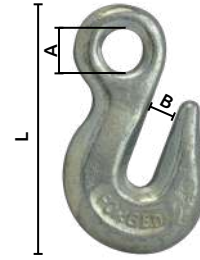

Gancho de amarre G-70

Características:

- Material: Acero Alloy G70
- Ojo chico
- Terminado galvanizado

Código	Medidas de la cadena		Capacidad de carga kg	Medidas			Precio
	pulg	mm		A	B	L	
14GANCHO151CH	5/16	7.9	2446	15.5	11	90	\$32.48
14GANCHO152CH	3/8	9.5	3397	19	13	50	\$147.32

Unidad: 1 pieza. Master: 1 pieza.

Gancho de eslinga G-70

Características:

- Material: Acero Alloy G70
- Ojo chico
- Terminado galvanizado

OFERTA
POR VOLUMEN

Código	Medidas de la cadena		Capacidad de carga kg	Medidas			Precio
	pulg	mm		A	B	C	
14GANCHO170CH	3/8	9.5	2383	18.1	33	122	\$129.92

Unidad: 1 pieza. Master: 1 pieza.

Gancho de eslinga G-70

Características:

- Material: Aleación de acero G70
- Ojo grande
- Utiliza seguros HF

OFERTA
POR VOLUMEN

Código	Capacidad de carga kg	Medidas			Acabado	Precio
		A	B	L		
14GANCHO094MV	750	15	22	97	Galvanizado	\$104.40
14GANCHO095MV	1000	19	19	110		\$155.44
14GANCHO096MV	2000	28	28	142		\$214.60
14GANCHO097MV	3000	31	31	165		\$334.08
14GANCHO099MV	4500	37	37	200		\$618.28
*14GANCHO182CH	7000	34	55	209		\$1,097.36
*14GANCHO204CH	11000	52	56	250		\$1,876.88

Unidad: 1 pieza. Master: 1 pieza.

*SIN OFERTA POR VOLUMEN

Gancho de amarre G-70

Características:

- Material: Acero Alloy G70
- Conector "CLEVIS GRAB"
- Terminado galvanizado
- * Terminado anodizado

Código	Medidas de la cadena		Capacidad de carga kg	Medidas				Precio
	pulg	mm		b	B	P	L	
14GANCHO153SU	1/4	6.3	1630	11	9	9	85	\$110.20
14GANCHO154SU	5/16	7.9	2446	13	11	11	100	\$296.96
14GANCHO155SU	3/8	9.5	3397	15	13	12	115	\$276.08
*14GANCHO171CH	7/16	11.1	4540	17	14	15	130	\$556.80
14GANCHO155SV	1/2	12.7	5775	19	17	16	150	\$585.80
14GANCHO176CH	5/8	15.8	8210	18	20	19	173	\$553.32
14GANCHO177CH	3/4	19.0	9162	24	24	22	206	\$1,107.80