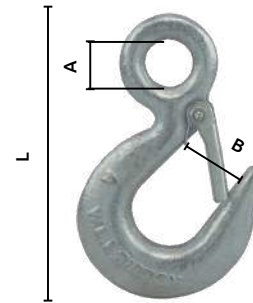

MARZO 2024

Gancho de amarre G-70

Características:

- Material: Acero Alloy G70
- Ojo chico
- Terminado galvanizado

Código	Medidas de la cadena		Capacidad de carga kg	Medidas			Precio
	pulg	mm		A	B	L	
14GANCHO152CH	3/8	9.5	3397	19	13	110	\$147.32

Unidad: 1 pieza. Master: 1 pieza.

Gancho de eslinga G-70

Características:

- Material: Acero Alloy G70
- Ojo chico
- Terminado galvanizado

Código	Medidas de la cadena		Capacidad de carga kg	Medidas			Precio
	pulg	mm		A	B	L	
14GANCHO170CH	3/8	9.5	2383	18.1	33	122	\$129.92

Unidad: 1 pieza. Master: 1 pieza.

Gancho de eslinga G-70

Características:

- Material: Aleación de acero G70
- Ojo grande
- Utiliza seguros HF

Código	Capacidad de carga kg	Medidas			Acabado	Precio
		A	B	L		
14GANCHO094MV	750	15	22	97		\$104.40
14GANCHO095MV	1000	19	19	110		\$155.44
14GANCHO096MV	2000	28	28	142		\$214.60
14GANCHO097MV	3000	31	31	165	Galvanizado	\$334.08
14GANCHO099MV	4500	37	37	200		\$618.28
*14GANCHO182CH	7000	34	55	209		\$1,097.36
*14GANCHO204CH	11000	52	56	250		\$1,876.88

Unidad: 1 pieza. Master: 1 pieza.

*SIN OFERTA POR VOLUMEN

Gancho de amarre G-70

Características:

- Material: Acero Alloy G70
- Conector "CLEVIS GRAB"
- Terminado galvanizado
- * Terminado anodizado

Código	Medidas de la cadena		Capacidad de carga kg	Medidas				Precio
	pulg	mm		b	B	P	L	
14GANCHO153SU	1/4	6.3	1630	11	9	9	85	\$110.20
14GANCHO154SU	5/16	7.9	2446	13	11	11	100	\$296.96
14GANCHO155SU	3/8	9.5	3397	15	13	12	115	\$276.08
*14GANCHO171CH	7/16	11.1	4540	17	14	15	130	\$556.80
14GANCHO155SV	1/2	12.7	5775	19	17	16	150	\$585.80
14GANCHO176CH	5/8	15.8	8210	18	20	19	173	\$553.32
14GANCHO177CH	3/4	19.0	9162	24	24	22	206	\$1,107.80