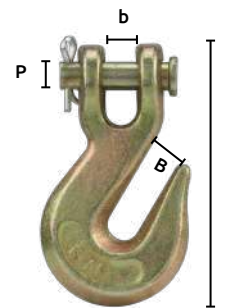

Unidad: 1 pieza. Master: 1 pieza.

Gancho de eslinga G-70

Características:

- Material: Acero Alloy G70
- Ojo chico
- Terminado galvanizado

OFERTA
POR VOLUMEN

Código	Medidas de la cadena		Capacidad de carga kg	Medidas			Precio
	pulg	mm		A	B	C	
14GANCHO170CH	3/8	9.5	2383	18.1	33	122	\$129.92

Unidad: 1 pieza. Master: 1 pieza.

*SIN OFERTA POR VOLUMEN

Gancho de amarre G-70

Características:

- Material: Acero Alloy G70
- Conector "CLEVIS GRAB"
- Terminado galvanizado
- * Terminado anodizado

Código	Medidas de la cadena		Capacidad de carga kg	Medidas				Precio
	pulg	mm		b	B	P	L	
14GANCHO153SU	1/4	6.3	1630	11	9	9	85	\$110.20
14GANCHO154SU	5/16	7.9	2446	13	11	11	100	\$296.96
14GANCHO155SU	3/8	9.5	3397	15	13	12	115	\$276.08
*14GANCHO171CH	7/16	11.1	4540	17	14	15	130	\$556.80
14GANCHO155SV	1/2	12.7	5775	19	17	16	150	\$585.80
14GANCHO176CH	5/8	15.8	8210	18	20	19	173	\$553.32
14GANCHO177CH	3/4	19.0	9162	24	24	22	206	\$1,107.80

Unidad: 1 pieza. Master: 1 pieza.

Gancho de amarre G-70

Características:

- Material: Acero Alloy G70
- Conector "CLEVIS"
- Seguro tipo "SLIP"

Código		Medidas de la cadena		Capacidad de carga kg	Medidas mm				Precio
		pulg	mm		b	B	P	L	
14GANCHO168CH		1/4	6.3	1246	11	24	9	100	\$106.72
14GANCHO169CH	Con seguro	5/16	7.9	1948	10	27	11	115	\$175.16
14GANCHO237CH		3/8	9.5	2378	15	33	12	130	\$255.20
14GANCHO156SU		1/4	6.3	1246	11	24	9	100	\$100.92
14GANCHO157SU	Sin seguro	5/16	7.9	1948	10	27	11	115	\$157.76
14GANCHO158SU		3/8	9.5	2378	15	33	12	130	\$328.28